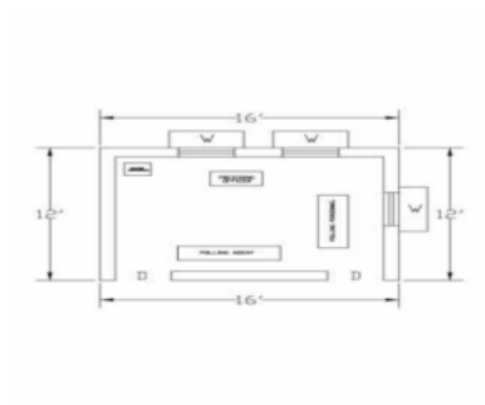

নির্বাচক নিবন্ধন আধিকারিকের স্বাক্ষর

Nazri Naksha

Google Map View

Polling Station Building Front View

Polling Station Front View

Cad View

Key MAP View

1 নাম : বাবু রাইহান পিতার নাম: মহাঃ ইরফান মিঞা বাড়ির নং : - বয়স : 35 লিঙ্গ : পুরুষ	UQX1102656 ফটো উপলব্ধ	2 নাম : মেহবুব আলম পিতার নাম: আব্দুস সফিক মিঞা বাড়ির নং : n0356 বয়স : 46 লিঙ্গ : পুরুষ	JQG2139194 ফটো উপলব্ধ	3 নাম : নেহা পারবীন স্বামীর নাম: মেহবুব আলম বাড়ির নং : ফু বয়স : 33 লিঙ্গ : মহিলা	UQX2326593 ফটো উপলব্ধ
4 নাম : সামিমা বানু স্বামীর নাম: সেরাজুল ইসলাম বাড়ির নং : n0008 বয়স : 49 লিঙ্গ : মহিলা	UQX2200210 ফটো উপলব্ধ	5 নাম : সেরাজুল ইসলাম পিতার নাম: নুর মোহাম্মদ সরকার বাড়ির নং : n0008 বয়স : 56 লিঙ্গ : পুরুষ	JQG1637693 ফটো উপলব্ধ	6 নাম : সামিউল ইসলাম পিতার নাম: সেরাজুল ইসলাম বাড়ির নং : 368 বয়স : 36 লিঙ্গ : পুরুষ	UQX1003110 ফটো উপলব্ধ
7 নাম : সারমিন খাতুন স্বামীর নাম: সামিউল ইসলাম বাড়ির নং : ফু বয়স : 31 লিঙ্গ : মহিলা	UQX2326924 ফটো উপলব্ধ	8 নাম : বিদীপ্তা কুন্ডু পিতার নাম: বিশনাথ কুন্ডু বাড়ির নং : এন0301 বয়স : 25 লিঙ্গ : মহিলা	UQX2172393 ফটো উপলব্ধ	9 নাম : নিশা কুমারী পিতার নাম: কিশোর চৌধুরী বাড়ির নং : নং009 বয়স : 31 লিঙ্গ : মহিলা	NPO1554831 ফটো উপলব্ধ
10 নাম : সোমা সিংহ কর্মকার স্বামীর নাম: গোপাল কর্মকার বাড়ির নং : ফু বয়স : 24 লিঙ্গ : মহিলা	UQX2326676 ফটো উপলব্ধ	11 নাম : উদীপ্ত কর্মকার পিতার নাম: দীপু কর্মকার বাড়ির নং : n0011 বয়স : 35 লিঙ্গ : পুরুষ	UQX1003128 ফটো উপলব্ধ	12 নাম : পূর্ণেন্দু কর্মকার পিতার নাম: শৈলেন কর্মকার বাড়ির নং : লক্ষ্মীতলা, গাজোল, মালদহ বয়স : 22 লিঙ্গ : পুরুষ	UQX2655082 ফটো উপলব্ধ
13 নাম : প্রসেন্জিত কর্মকার পিতার নাম: বিজয় কর্মকার বাড়ির নং : n0006 বয়স : 36 লিঙ্গ : পুরুষ	JQG2851186 ফটো উপলব্ধ	14 নাম : মিলন কর্মকার স্বামীর নাম: বিজয় কর্মকার বাড়ির নং : n0006 বয়স : 56 লিঙ্গ : মহিলা	UQX2197531 ফটো উপলব্ধ	15 নাম : প্রশান্ত কর্মকার পিতার নাম: বিজয় কর্মকার বাড়ির নং : n0006 বয়স : 38 লিঙ্গ : পুরুষ	JQG2851178 ফটো উপলব্ধ
16 নাম : গোপাল কর্মকার পিতার নাম: ইন্দ্ৰ মোহন কর্মকার বাড়ির নং : n0245 বয়স : 28 লিঙ্গ : পুরুষ	UQX2066199 ফটো উপলব্ধ	17 নাম : বিজয় কর্মকার পিতার নাম: কেশব কর্মকার বাড়ির নং : n0006 বয়স : 62 লিঙ্গ : পুরুষ	UQX2197549 ফটো উপলব্ধ	18 নাম : মৌসমী কর্মকার(সাহা) স্বামীর নাম: অনুপ সাহা বাড়ির নং : n0260 বয়স : 27 লিঙ্গ : মহিলা	UQX1947472 ফটো উপলব্ধ
19 নাম : ছট্ট কর্মকার পিতার নাম: গোপাল কর্মকার বাড়ির নং : n0005 বয়স : 28 লিঙ্গ : পুরুষ	UQX1830207 ফটো উপলব্ধ	20 নাম : দিপু কর্মকার পিতার নাম: কেশব কর্মকার বাড়ির নং : n0004 বয়স : 57 লিঙ্গ : পুরুষ	UQX2267862 ফটো উপলব্ধ	21 নাম : উজ্জ্বল দাস পিতার নাম: অরুণ দাস বাড়ির নং : n0005 বয়স : 32 লিঙ্গ : পুরুষ	UQX1720887 ফটো উপলব্ধ
22 নাম : জ্যোৎস্না কর্মকার স্বামীর নাম: দিপু কর্মকার বাড়ির নং : n0004 বয়স : 52 লিঙ্গ : মহিলা	UQX2267870 ফটো উপলব্ধ	23 নাম : জিয়াউল ইসলাম পিতার নাম: নুর মহম্মদ সরকার বাড়ির নং : n0004 বয়স : 46 লিঙ্গ : পুরুষ	UQX1900497 ফটো উপলব্ধ	24 নাম : সবিতা কর্মকার স্বামীর নাম: গোপাল কর্মকার বাড়ির নং : n0005 বয়স : 51 লিঙ্গ : মহিলা	WB/06/040/297312 ফটো উপলব্ধ
25 নাম : গোপাল কর্মকার পিতার নাম: কেশব কর্মকার বাড়ির নং : n0005 বয়স : 52 লিঙ্গ : পুরুষ	UQX2204956 ফটো উপলব্ধ	26 নাম : লিপি ঘোষ সাহা স্বামীর নাম: পিন্টু সাহা বাড়ির নং : ফু বয়স : 28 লিঙ্গ : মহিলা	UQX2327195 ফটো উপলব্ধ	27 নাম : বিমল চৌধুরী পিতার নাম: নীরেন চৌধুরী বাড়ির নং : নতুন বয়স : 39 লিঙ্গ : পুরুষ	UQX2538783 ফটো উপলব্ধ
28 নাম : চম্পলা চৌধুরী স্বামীর নাম: নিখিল চৌধুরী বাড়ির নং : N0278 বয়স : 34 লিঙ্গ : মহিলা	UQX2066116 ফটো উপলব্ধ	29 নাম : নিখিল চৌধুরী স্বামীর নাম: টেপো চৌধুরী বাড়ির নং : N0278 বয়স : 47 লিঙ্গ : পুরুষ	UQX2065969 ফটো উপলব্ধ	30 নাম : অমর চৌহান পিতার নাম: যোগিন্দর চৌহান বাড়ির নং : N0271 বয়স : 28 লিঙ্গ : পুরুষ	UQX1947365 ফটো উপলব্ধ