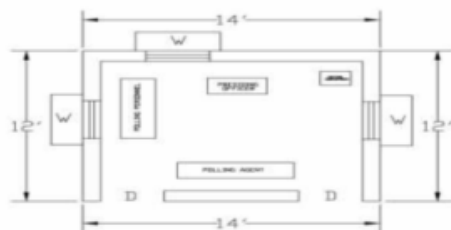

নির্বাচক নিবন্ধন আধিকারিকের স্বাক্ষর

Nazri Naksha

Google Map View

Polling Station Building Front View

Polling Station Front View

Cad View

Key MAP View

| | | | | | |
|--|--------------------------|---|--------------------------------|--|--------------------------|
| 1 নাম : বাবলু হক পিতার নাম: মাইনুল বাড়ির নং : এন0094 বয়স : 23 লিঙ্গ : পুরুষ | UQX2563930 ফটো উপলব্ধ | 2 নাম : সেরাজুদ্দিন সেখ পিতার নাম: তফেজাল সেখ বাড়ির নং : n0151 বয়স : 58 লিঙ্গ : পুরুষ | WB/06/040/021628 ফটো উপলব্ধ | 3 নাম : মাসিদুর পিতার নাম: মাজির হোসেন বাড়ির নং : এন এটই এন বয়স : 30 লিঙ্গ : পুরুষ | UQX2161263 ফটো উপলব্ধ |
| 4 নাম : ছায়া রবিদাস স্বামীর নাম: গোপাল রবিদাস বাড়ির নং : নিই বয়স : 27 লিঙ্গ : মহিলা | UQX2379022 ফটো উপলব্ধ | 5 নাম : তপন সিকদার পিতার নাম: বিনয় সিকদার বাড়ির নং : এন0000 বয়স : 51 লিঙ্গ : পুরুষ | WB/06/043/063204 ফটো উপলব্ধ | 6 নাম : মান্নান পিতার নাম: মনজুর বাড়ির নং : n0142 বয়স : 57 লিঙ্গ : পুরুষ | UQX1287713 ফটো উপলব্ধ |
| 7 নাম : মাসেদা বিবি স্বামীর নাম: সেরাজুদ্দিন সেখ বাড়ির নং : n0151 বয়স : 48 লিঙ্গ : মহিলা | UQX1776798 ফটো উপলব্ধ | 8 নাম : তোজিবুর রহমান পিতার নাম: মাইনুল বাড়ির নং : এন0094 বয়স : 25 লিঙ্গ : পুরুষ | UQX2105658 ফটো উপলব্ধ | 9 নাম : রাজীব হক পিতার নাম: গোলাম রব্বানী সেখ বাড়ির নং : n0094 বয়স : 39 লিঙ্গ : পুরুষ | JQG2783371 ফটো উপলব্ধ |
| 10 নাম : তারিকুল ইসলাম পিতার নাম: মান্নান বাড়ির নং : n0142 বয়স : 32 লিঙ্গ : পুরুষ | UQX1895788 ফটো উপলব্ধ | 11 নাম : রেহেলা বিবি স্বামীর নাম: মান্নান বাড়ির নং : n0141 বয়স : 52 লিঙ্গ : মহিলা | UQX1287697 ফটো উপলব্ধ | 12 নাম : রোজিনা বিবি স্বামীর নাম: সাদিকুল ইসলাম বাড়ির নং : n0143 বয়স : 30 লিঙ্গ : মহিলা | UQX1776707 ফটো উপলব্ধ |
| 13 নাম : সুমিত্রা মুদি(কোড়া) স্বামীর নাম: নিরন কোড়া বাড়ির নং : n0362 বয়স : 31 লিঙ্গ : মহিলা | UQX1409275 ফটো উপলব্ধ | 14 নাম : নারগেশ বিবি স্বামীর নাম: মাইনুল বাড়ির নং : n0094 বয়স : 30 লিঙ্গ : মহিলা | JQG2316107 ফটো উপলব্ধ | 15 নাম : সাদিকুল ইসলাম পিতার নাম: মুৎফর রহমান বাড়ির নং : n0143 বয়স : 30 লিঙ্গ : পুরুষ | JQG2832863 ফটো উপলব্ধ |
| 16 নাম : কমল হক পিতার নাম: সেখ সেরাজুদ্দিন বাড়ির নং : এন0151 বয়স : 27 লিঙ্গ : পুরুষ | UQX2583763 ফটো উপলব্ধ | 17 নাম : মারিয়াম বিবি স্বামীর নাম: রব্বানী সেখ বাড়ির নং : n0094 বয়স : 70 লিঙ্গ : মহিলা | JQG1598648 ফটো উপলব্ধ | 18 নাম : মিনারা বিবি স্বামীর নাম: রাজীব হক বাড়ির নং : এন0094 বয়স : 30 লিঙ্গ : মহিলা | UQX2460277 ফটো উপলব্ধ |
| 19 নাম : খাতিজা স্বামীর নাম: মাজির সেখ বাড়ির নং : n0137 বয়স : 59 লিঙ্গ : মহিলা | UQX1516335 ফটো উপলব্ধ | 20 নাম : দুলালী রবিদাস স্বামীর নাম: নরেন রবিদাস বাড়ির নং : n0349 বয়স : 57 লিঙ্গ : মহিলা | UQX1767664 ফটো উপলব্ধ | 21 নাম : রেবিনা বিবি স্বামীর নাম: সাদিকুল ইসলাম বাড়ির নং : n0143 বয়স : 30 লিঙ্গ : মহিলা | UQX1035104 ফটো উপলব্ধ |
| 22 নাম : মাইনুল পিতার নাম: রব্বানী সেখ বাড়ির নং : n0094 বয়স : 50 লিঙ্গ : পুরুষ | JQG1598572 ফটো উপলব্ধ | 23 নাম : কিশোপতি সিকদার (কোড়া) স্বামীর নাম: তপন সিকদার বাড়ির নং : n0335 বয়স : 32 লিঙ্গ : মহিলা | UQX1395086 ফটো উপলব্ধ | 24 নাম : বিশকা বিশ্বাস স্বামীর নাম: গোবিন্দ বিশ্বাস বাড়ির নং : n0073 বয়স : 41 লিঙ্গ : মহিলা | UQX1197797 ফটো উপলব্ধ |
| 25 নাম : মিনতী সরকার (বিশ্বাস) স্বামীর নাম: শ্যাম চন্দ্র বিশ্বাস বাড়ির নং : n0073 বয়স : 52 লিঙ্গ : মহিলা | JQG2667665 ফটো উপলব্ধ | 26 নাম : গোবিন্দ বিশ্বাস পিতার নাম: গিরীশ বিশ্বাস বাড়ির নং : n0073 বয়স : 38 লিঙ্গ : পুরুষ | JQG2602993 ফটো উপলব্ধ | 27 নাম : কৃষ্ণা বিশ্বাস পিতার নাম: শ্যাম চন্দ্র বিশ্বাস বাড়ির নং : এন0073 বয়স : 23 লিঙ্গ : মহিলা | UQX2459956 ফটো উপলব্ধ |
| 28 নাম : শুভঙ্কর বিশ্বাস পিতার নাম: শ্যাম চন্দ্র বিশ্বাস বাড়ির নং : N0073 বয়স : 27 লিঙ্গ : পুরুষ | UQX1912138 ফটো উপলব্ধ | 29 নাম : অহাব আলী পিতার নাম: মোহের আলী বাড়ির নং : n0387 বয়স : 81 লিঙ্গ : পুরুষ | JQG1224617 ফটো উপলব্ধ | 30 নাম : রাইসুল আহতার পিতার নাম: নওসাদ আলি বাড়ির নং : N0018 বয়স : 24 লিঙ্গ : পুরুষ | UQX2377299 ফটো উপলব্ধ |