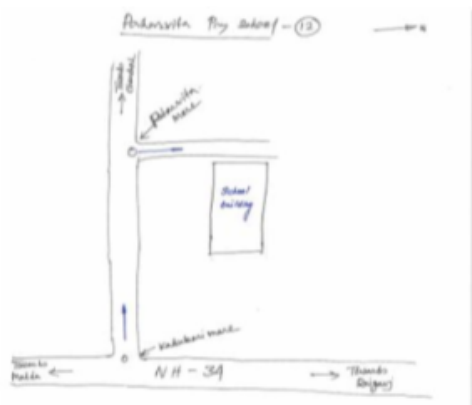

Nazri Naksha