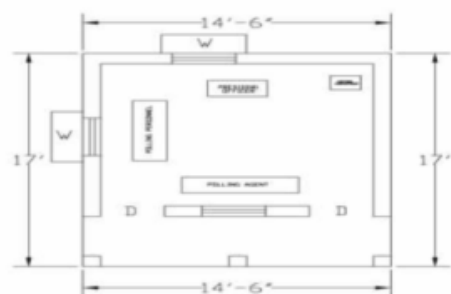

নির্বাচক নিবন্ধন আধিকারিকের স্বাক্ষর

Nazri Naksha

Google Map View

Polling Station Building Front View

Polling Station Front View

Cad View

Key MAP View

বিধানসভা নির্বাচনক্ষেত্রের নং, নাম : 44-গাজোল
ভাগ নং, নাম : 1-করলাভিটা (অংশ),