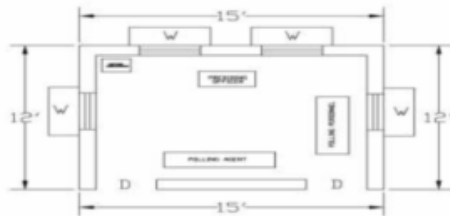

নির্বাচক নিবন্ধন আধিকারিকের স্বাক্ষর

Nazri Naksha

Google Map View

Polling Station Building Front View

Polling Station Front View

Cad View

Key MAP View

1 নাম : পূজা দাস (সরকার) স্বামীর নাম: বিজু সরকার বাড়ির নং : n0291 বয়স : 31 লিঙ্গ : মহিলা	UQX1501311 ফটো উপলব্ধ	Q 2 নাম : সুমি ব্যাপারী স্বামীর নাম: বলাই ব্যাপারী বাড়ির নং : বয়স : 31 লিঙ্গ : মহিলা	UQX1593102 ফটো উপলব্ধ	3 নাম : ইন্তাজ আলী পিতার নাম: মনতাজ আলী বাড়ির নং : n0013 বয়স : 33 লিঙ্গ : পুরুষ	UQX1593052 ফটো উপলব্ধ
4 নাম : সালাতন স্বামীর নাম: মোস্তাজ আলী বাড়ির নং : n0013 বয়স : 60 লিঙ্গ : মহিলা	WB/06/040/297009 ফটো উপলব্ধ	5 নাম : আশিনুর খাতুন পিতার নাম: মোস্তাজ আলি বাড়ির নং : এন0013 বয়স : 24 লিঙ্গ : মহিলা	UQX2456994 ফটো উপলব্ধ	6 নাম : অর্পণ খান পিতার নাম: অদিত কুমার খাঁ বাড়ির নং : n0039 বয়স : 30 লিঙ্গ : পুরুষ	UQX1593177 ফটো উপলব্ধ
7 নাম : শ্রেয়া কুণ্ডু পিতার নাম: চিন্ময় কুণ্ডু বাড়ির নং : N0190 বয়স : 24 লিঙ্গ : মহিলা	UQX2289833 ফটো উপলব্ধ	8 নাম : কাজল কুমার কুণ্ডু পিতার নাম: কালাচাঁদ কুণ্ডু বাড়ির নং : n0039 বয়স : 55 লিঙ্গ : পুরুষ	WB/06/040/297020 ফটো উপলব্ধ	9 নাম : সম্পা পাল কুণ্ডু স্বামীর নাম: কাজল কুমার কুণ্ডু বাড়ির নং : n0039 বয়স : 45 লিঙ্গ : মহিলা	JQG2450344 ফটো উপলব্ধ
10 নাম : অনিন্দিতা দাস পিতার নাম: অনুপ দাস বাড়ির নং : n0039 বয়স : 35 লিঙ্গ : মহিলা	UQX1107663 ফটো উপলব্ধ	11 নাম : মঞ্জুলা কুণ্ডু (খাঁ) স্বামীর নাম: অদিত কুমার খাঁ বাড়ির নং : n0039 বয়স : 62 লিঙ্গ : মহিলা	UQX1239482 ফটো উপলব্ধ	12 নাম : মীনা কুণ্ডু স্বামীর নাম: কালাচাঁদ কুণ্ডু বাড়ির নং : n0039 বয়স : 88 লিঙ্গ : মহিলা	WB/06/040/297018 ফটো উপলব্ধ
13 নাম : কৌস্তব কুমার কুণ্ডু পিতার নাম: কাজল কুমার কুণ্ডু বাড়ির নং : এন0039 বয়স : 25 লিঙ্গ : পুরুষ	UQX2148294 ফটো উপলব্ধ	14 নাম : সুনীল কুমার কুণ্ডু পিতার নাম: অনিল চন্দ্র কুণ্ডু বাড়ির নং : n0067 বয়স : 45 লিঙ্গ : পুরুষ	JQG2141919 ফটো উপলব্ধ	15 নাম : অক্ষয় কুমার রায় পিতার নাম: প্রণব কুমার রায় বাড়ির নং : এন0179 বয়স : 22 লিঙ্গ : পুরুষ	UQX2525566 ফটো উপলব্ধ
16 নাম : আরিন্য সরকার পিতার নাম: শুভেন্দ্র সরকার বাড়ির নং : এন0109 বয়স : 21 লিঙ্গ : পুরুষ	UQX2652162 ফটো উপলব্ধ	Q 17 নাম : মনিকা কুমারী ডাক্তার স্বামীর নাম: অভিনেত্রী ডাক্তার বাড়ির নং : নং000 বয়স : 26 লিঙ্গ : মহিলা	AZR2497204 ফটো উপলব্ধ	18 নাম : পবিত্র কর্মকার পিতার নাম: বিজয় কর্মকার বাড়ির নং : n0066 বয়স : 47 লিঙ্গ : পুরুষ	JQG2141885 ফটো উপলব্ধ
19 নাম : লিটন দাস পিতার নাম: হীরেন্দ্র দাস বাড়ির নং : n0014 বয়স : 40 লিঙ্গ : পুরুষ	UQX0516856 ফটো উপলব্ধ	20 নাম : অমিত কর্মকার মায়ের নাম: যশোদা কর্মকার বাড়ির নং : n0014 বয়স : 47 লিঙ্গ : পুরুষ	JQG1203090 ফটো উপলব্ধ	21 নাম : অঞ্জনা কর্মকার স্বামীর নাম: অষ্টম কর্মকার বাড়ির নং : n0003 বয়স : 39 লিঙ্গ : মহিলা	JQG2630671 ফটো উপলব্ধ
22 নাম : বর্গালী দাস স্বামীর নাম: লিটন দাস বাড়ির নং : n0014 বয়স : 34 লিঙ্গ : মহিলা	UQX1107770 ফটো উপলব্ধ	23 নাম : মুক্তি কর্মকার স্বামীর নাম: অমিত কর্মকার বাড়ির নং : n0014 বয়স : 41 লিঙ্গ : মহিলা	UQX1832146 ফটো উপলব্ধ	24 নাম : মঞ্জু কর্মকার স্বামীর নাম: সুনীল কর্মকার বাড়ির নং : n0014 বয়স : 57 লিঙ্গ : মহিলা	JQG2726115 ফটো উপলব্ধ
25 নাম : রীতা কর্মকার স্বামীর নাম: বিনোদ কর্মকার বাড়ির নং : n0014 বয়স : 42 লিঙ্গ : মহিলা	JQG2448694 ফটো উপলব্ধ	26 নাম : শীবা কর্মকার মায়ের নাম: শিলা কর্মকার বাড়ির নং : n0003 বয়স : 29 লিঙ্গ : পুরুষ	UQX1900836 ফটো উপলব্ধ	27 নাম : কমল কর্মকার পিতার নাম: অমিত কর্মকার বাড়ির নং : নতুন বয়স : 22 লিঙ্গ : পুরুষ	UQX2574598 ফটো উপলব্ধ
28 নাম : দেবা কর্মকার মায়ের নাম: শিলা কর্মকার বাড়ির নং : N0003 বয়স : 27 লিঙ্গ : পুরুষ	UQX2045961 ফটো উপলব্ধ	29 নাম : শীলা কর্মকার স্বামীর নাম: শিলা কর্মকার বাড়ির নং : n0003 বয়স : 52 লিঙ্গ : মহিলা	WB/06/040/297012 ফটো উপলব্ধ	Q 30 নাম : রুপা প্রমাণিক কর্মকার স্বামীর নাম: বিকি কর্মকার বাড়ির নং : নং001 বয়স : 25 লিঙ্গ : মহিলা	RJJ1628056 ফটো উপলব্ধ