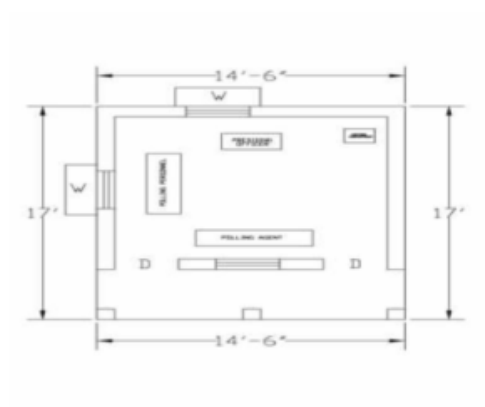

নির্বাচক নিবন্ধন আধিকারিকের স্বাক্ষর

Nazri Naksha

Google Map View

Polling Station Building Front View

Polling Station Front View

Cad View

Key MAP View

1 নাম : কৃষ্ণা সরকার স্বামীর নাম: শ্যামল সরকার বাড়ির নং : n0258 বয়স : 45 লিঙ্গ : মহিলা	JQG1639343 ফটো উপলব্ধ	2 নাম : মারসিলা মুর্মু স্বামীর নাম: রতন হেমব্রম বাড়ির নং : এন0014 বয়স : 24 লিঙ্গ : মহিলা	UQX2526754 ফটো উপলব্ধ	3 নাম : খালেদ হোসেন পিতার নাম: হাদিস সেখ বাড়ির নং : নতুন বয়স : পুরুষ	JQG2452431 ফটো উপলব্ধ
4 নাম : সুনীল হেমব্রম পিতার নাম: চৈতন হেমব্রম বাড়ির নং : N0012 বয়স : 26 লিঙ্গ : পুরুষ	UQX2046647 ফটো উপলব্ধ	5 নাম : সন্ধ্যা হেমব্রম স্বামীর নাম: মথুরা টুডু বাড়ির নং : n0257 বয়স : 62 লিঙ্গ : মহিলা	JQG1230127 ফটো উপলব্ধ	6 নাম : স্বরসতী মুর্মু স্বামীর নাম: আনু হেমব্রম বাড়ির নং : n0012 বয়স : 30 লিঙ্গ : মহিলা	UQX1593870 ফটো উপলব্ধ
7 নাম : নীল কমল টুডু পিতার নাম: চুন্ডা টুডু বাড়ির নং : n0122 বয়স : 38 লিঙ্গ : পুরুষ	JQG2800373 ফটো উপলব্ধ	8 নাম : পিঙ্কি সরকার পিতার নাম: শ্যামল সরকার বাড়ির নং : N0258 বয়স : 26 লিঙ্গ : মহিলা	UQX2046720 ফটো উপলব্ধ	9 নাম : তালা মাডী স্বামীর নাম: চৈতন হেমব্রম বাড়ির নং : n0014 বয়স : 54 লিঙ্গ : মহিলা	WB/06/040/288551 ফটো উপলব্ধ
10 নাম : গীতা রায় স্বামীর নাম: সন্তোষ রায় বাড়ির নং : নতুন বয়স : 31 লিঙ্গ : মহিলা	NLW1703198 ফটো উপলব্ধ	11 নাম : রতন হেমব্রম পিতার নাম: চৈতন্য হেমব্রম বাড়ির নং : n0014 বয়স : 28 লিঙ্গ : পুরুষ	UQX1832922 ফটো উপলব্ধ	12 নাম : সমীর সরকার মায়ের নাম: কৃষ্ণা সরকার বাড়ির নং : নং0258 বয়স : 24 লিঙ্গ : পুরুষ	UQX2328490 ফটো উপলব্ধ
13 নাম : আনু হেমব্রম পিতার নাম: মুন্সই হেমব্রম বাড়ির নং : n0012 বয়স : 52 লিঙ্গ : পুরুষ	WB/06/040/288543 ফটো উপলব্ধ	14 নাম : মানসি হেমব্রম পিতার নাম: অনু হেমব্রম বাড়ির নং : নং বয়স : 20 লিঙ্গ : মহিলা	UQX2703106 ফটো উপলব্ধ	15 নাম : মিনতি বাক্কে স্বামীর নাম: নীলকমল টুডু বাড়ির নং : n0122 বয়স : 32 লিঙ্গ : মহিলা	UQX1331172 ফটো উপলব্ধ
16 নাম : বীনা টুডু মায়ের নাম: তালা হেমব্রম বাড়ির নং : n0122 বয়স : 33 লিঙ্গ : মহিলা	UQX1331206 ফটো উপলব্ধ	17 নাম : নন্দীতা কুন্ডু (রায়) স্বামীর নাম: প্রদীপ শঙ্কর রায় বাড়ির নং : n0412 বয়স : 53 লিঙ্গ : মহিলা	WB/06/040/312032 ফটো উপলব্ধ	18 নাম : স্বাতী (সিংহ) মন্ডল পিতার নাম: শম্ভু মন্ডল বাড়ির নং : n0186 বয়স : 48 লিঙ্গ : মহিলা	JQG1201904 ফটো উপলব্ধ
19 নাম : কম্পনা অধিকারী স্বামীর নাম: ভবানী অধিকারী বাড়ির নং : n0402 বয়স : 63 লিঙ্গ : মহিলা	UQX1832906 ফটো উপলব্ধ	20 নাম : নীতা অধিকারী স্বামীর নাম: সুনীল চন্দ্র অধিকারী বাড়ির নং : n0101 বয়স : 66 লিঙ্গ : মহিলা	WB/06/040/300012 ফটো উপলব্ধ	21 নাম : সুনীল চন্দ্র অধিকারী পিতার নাম: সুরেশ অধিকারী বাড়ির নং : n0101 বয়স : 67 লিঙ্গ : পুরুষ	UQX2269983 ফটো উপলব্ধ
22 নাম : মৌলিক অধিকারী পিতার নাম: সুনীল চন্দ্র অধিকারী বাড়ির নং : n0101 বয়স : 39 লিঙ্গ : পুরুষ	JQG2800324 ফটো উপলব্ধ	23 নাম : বকুল অধিকারী স্বামীর নাম: নদিরাম অধিকারী বাড়ির নং : নতুন বয়স : 57 লিঙ্গ : মহিলা	UQX1247303 ফটো উপলব্ধ	24 নাম : কোয়েল অধিকারী পিতার নাম: সুনীল চন্দ্র অধিকারী বাড়ির নং : n0101 বয়স : 34 লিঙ্গ : মহিলা	UQX1109172 ফটো উপলব্ধ
25 নাম : পায়েল অধিকারী পিতার নাম: সুনীল চন্দ্র অধিকারী বাড়ির নং : n0101 বয়স : 36 লিঙ্গ : মহিলা	UQX1003383 ফটো উপলব্ধ	26 নাম : জলি অধিকারী (সরকার) স্বামীর নাম: সুজিত সরকার বাড়ির নং : নতুন বয়স : 63 লিঙ্গ : মহিলা	UQX1108455 ফটো উপলব্ধ	27 নাম : প্রভাকর ওবা পিতার নাম: শম্ভু নাথ ওবা বাড়ির নং : n0180 বয়স : 37 লিঙ্গ : পুরুষ	JQG2800332 ফটো উপলব্ধ
28 নাম : শশাঙ্ক ওবা পিতার নাম: শম্ভু নাথ ওবা বাড়ির নং : n0180 বয়স : 39 লিঙ্গ : পুরুষ	JQG2631521 ফটো উপলব্ধ	29 নাম : বিউটি কুণ্ডু পিতার নাম: বিশ্বজিৎ কুণ্ডু বাড়ির নং : এন0063 বয়স : 23 লিঙ্গ : মহিলা	UQX2541464 ফটো উপলব্ধ	30 নাম : শুভম কুন্ডু পিতার নাম: বিকাশ কুন্ডু বাড়ির নং : N0067 বয়স : 27 লিঙ্গ : পুরুষ	UQX1984871 ফটো উপলব্ধ