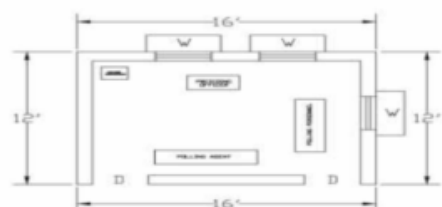

নির্বাচক নিবন্ধন আধিকারিকের স্বাক্ষর

Nazri Naksha

Google Map View

Polling Station Building Front View

Polling Station Front View

Cad View

Key MAP View

1	UQX2649630	নাম : সেফালী সরকার স্বামীর নাম: সুবোধ সরকার বাড়ির নং : পারিলালপুর বয়স : 66 লিঙ্গ : মহিলা	ফটো উপলব্ধ	2	WB/08/051/156778	নাম : সুবোধ সরকার পিতার নাম: রাম প্রসাদ সরকার বাড়ির নং : n0365 বয়স : 71 লিঙ্গ : পুরুষ	ফটো উপলব্ধ	3	UQX1458066	নাম : পুষ্প বর্মন স্বামীর নাম: হরকুমার বর্মন বাড়ির নং : স্কু বয়স : 43 লিঙ্গ : মহিলা	ফটো উপলব্ধ
4	JSL1693456	নাম : মহঃ ইনসান পিতার নাম: মামান বাড়ির নং : n0435 বয়স : 50 লিঙ্গ : পুরুষ	ফটো উপলব্ধ	5	JQG1540244	নাম : স্বাধীন ঘোষ পিতার নাম: গণেশ ঘোষ বাড়ির নং : এন এইচ এন বয়স : 53 লিঙ্গ : পুরুষ	ফটো উপলব্ধ	6	UQX2719607	নাম : সাগর ঘোষ পিতার নাম: সাধীন বাড়ির নং : 00 বয়স : 21 লিঙ্গ : পুরুষ	ফটো উপলব্ধ
7	UQX1241637	নাম : সুমো মাল (দাস) স্বামীর নাম: শৈলেন দাস বাড়ির নং : n0185 বয়স : 40 লিঙ্গ : মহিলা	ফটো উপলব্ধ	8	YTU1627157	নাম : কমলী উরাও স্বামীর নাম: বাবুলাল উরাও বাড়ির নং : নতুন বয়স : 30 লিঙ্গ : মহিলা	ফটো উপলব্ধ	9	CHQ2756583	নাম : বাবুলাল ওঁরাও পিতার নাম: গণেশ ওঁরাও বাড়ির নং : নতুন বয়স : 40 লিঙ্গ : পুরুষ	ফটো উপলব্ধ
10	UQX2416980	নাম : রিনা কবিরাজ সরকার পিতার নাম: বিকাশ সরকার বাড়ির নং : স্কু বয়স : 26 লিঙ্গ : মহিলা	ফটো উপলব্ধ	11	BPM2156602	নাম : তাপস ঠাকুর পিতার নাম: অনিল ঠাকুর বাড়ির নং : নতুন বয়স : 38 লিঙ্গ : পুরুষ	ফটো উপলব্ধ	Q 12	WB/05/041/288391	নাম : বোদরী দাস পিতার নাম: কালু দাস বাড়ির নং : বয়স : 81 লিঙ্গ : পুরুষ	ফটো উপলব্ধ
13	UQX1520071	নাম : শৈলেন দাস পিতার নাম: যতীশ দাস বাড়ির নং : n0143 বয়স : 55 লিঙ্গ : পুরুষ	ফটো উপলব্ধ	14	UQX2114908	নাম : অনিমা দাস পিতার নাম: লিলকান্ত মন্ডল বাড়ির নং : এনএইচএন বয়স : 40 লিঙ্গ : মহিলা	ফটো উপলব্ধ	15	UQX1111590	নাম : গোপাল দাস পিতার নাম: ধীরেন্দ্র নাথ দাস বাড়ির নং : n0040 বয়স : 48 লিঙ্গ : পুরুষ	ফটো উপলব্ধ
16	UQX1241348	নাম : রবি দাস পিতার নাম: ধীরেন্দ্রনাথ দাস বাড়ির নং : n0040 বয়স : 33 লিঙ্গ : পুরুষ	ফটো উপলব্ধ	17	UQX1458108	নাম : আমলী দাস (বর্মন) স্বামীর নাম: গোপাল দাস বাড়ির নং : n0040 বয়স : 39 লিঙ্গ : মহিলা	ফটো উপলব্ধ	18	UQX1111566	নাম : তাপস দাস পিতার নাম: বন্দী দাস বাড়ির নং : n0040 বয়স : 34 লিঙ্গ : পুরুষ	ফটো উপলব্ধ
19	WB/06/040/339160	নাম : বেলাী দাস স্বামীর নাম: বদরী দাস বাড়ির নং : n0031 বয়স : 57 লিঙ্গ : মহিলা	ফটো উপলব্ধ	20	UNZ1373711	নাম : পুতুল প্রামানিক(ঠাকুর) স্বামীর নাম: তাপস ঠাকুর বাড়ির নং : নতুন বয়স : 35 লিঙ্গ : মহিলা	ফটো উপলব্ধ	21	UQX1906270	নাম : মন্থা বর্মন পিতার নাম: কালিপদ বর্মন বাড়ির নং : n0430 বয়স : 30 লিঙ্গ : পুরুষ	ফটো উপলব্ধ
22	UQX1772474	নাম : পপি বর্মন স্বামীর নাম: সুদীপ বর্মন বাড়ির নং : N0027 বয়স : 29 লিঙ্গ : মহিলা	ফটো উপলব্ধ	23	JQG2467298	নাম : অনিতা বর্মন স্বামীর নাম: নিরঞ্জন বর্মন বাড়ির নং : এনএইচএন বয়স : 40 লিঙ্গ : মহিলা	ফটো উপলব্ধ	24	UQX2418911	নাম : প্রার্থনা বর্মন পিতার নাম: নিরঞ্জন বর্মন বাড়ির নং : N0463 বয়স : 24 লিঙ্গ : মহিলা	ফটো উপলব্ধ
25	UQX2428241	নাম : সুস্মিতা বর্মন পিতার নাম: শম্ভু বর্মন বাড়ির নং : N0017 বয়স : 24 লিঙ্গ : মহিলা	ফটো উপলব্ধ	26	JQG2299998	নাম : দিবস বর্মন পিতার নাম: খগেন বর্মন বাড়ির নং : n0028 বয়স : 41 লিঙ্গ : পুরুষ	ফটো উপলব্ধ	27	UQX2526416	নাম : অজিত হালদার পিতার নাম: সুবল হালদার বাড়ির নং : এন0033 বয়স : 22 লিঙ্গ : পুরুষ	ফটো উপলব্ধ
28	UQX1940543	নাম : সম্পা বর্মন স্বামীর নাম: অভিষেক বর্মন বাড়ির নং : n0017 বয়স : 27 লিঙ্গ : মহিলা	ফটো উপলব্ধ	29	UQX1111665	নাম : সুনিতি বর্মন(হালদার) পিতার নাম: সুবল হালদার বাড়ির নং : n0033 বয়স : 49 লিঙ্গ : মহিলা	ফটো উপলব্ধ	30	UQX2410587	নাম : শম্ভু বর্মন পিতার নাম: সুরেন বর্মন বাড়ির নং : n0017 বয়স : 55 লিঙ্গ : পুরুষ	ফটো উপলব্ধ