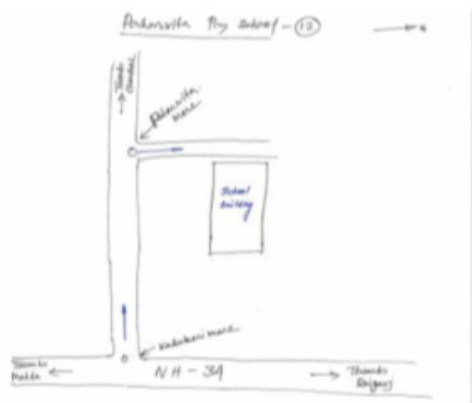

Nazri Naksha