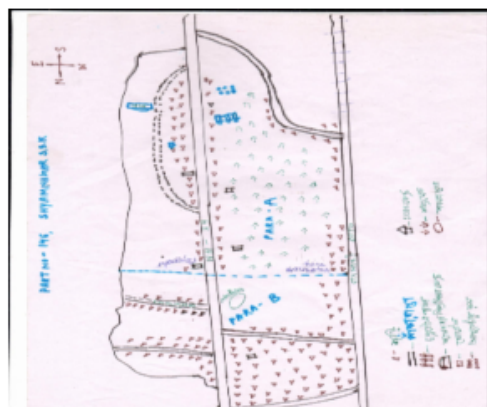

Nazri Naksha