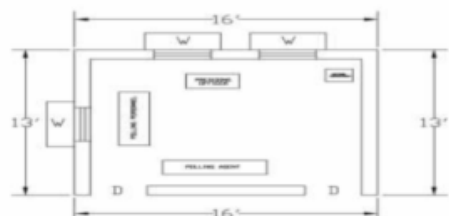

নির্বাচক নিবন্ধন আধিকারিকের স্বাক্ষর

Nazri Naksha

Google Map View

Polling Station Building Front View

Polling Station Front View

Cad View

Key MAP View

1 নাম : সোনি কুমারী স্বামীর নাম : সত্যপ্রকাশ সিং বাড়ির নং : এন0325 বয়স : 22 লিঙ্গ : মহিলা	WGA2740710 ফটো উপলব্ধ	2 নাম : সত্য প্রকাশ সিং পিতার নাম : রাম চন্দ্র সিং বাড়ির নং : এন0325 বয়স : 51 লিঙ্গ : পুরুষ	WGA0260125 ফটো উপলব্ধ	3 নাম : জয়ন্তী সরকার স্বামীর নাম : মুকুন্দ ভক্ত বাড়ির নং : n0489 বয়স : 33 লিঙ্গ : মহিলা	RBT1418540 ফটো উপলব্ধ
4 নাম : শান্তনু কুমার সিং পিতার নাম : রাম চন্দ্র সিং বাড়ির নং : n0325 বয়স : 41 লিঙ্গ : পুরুষ	UQX1244128 ফটো উপলব্ধ	5 নাম : বিশাল সিং পিতার নাম : সত্য প্রকাশ সিং বাড়ির নং : শ্যামনগর বয়স : 20 লিঙ্গ : পুরুষ	UQX2715993 ফটো উপলব্ধ	6 নাম : সমিত্রা বর্মণ স্বামীর নাম : শিব বর্মন বাড়ির নং : নতুন বয়স : 20 লিঙ্গ : মহিলা	UQX1500271 ফটো উপলব্ধ
7 নাম : রুমা কুমারী রবিদাস স্বামীর নাম : অতুল রবিদাস বাড়ির নং : এন0458 বয়স : 27 লিঙ্গ : মহিলা	UQX2523520 ফটো উপলব্ধ	8 নাম : বাবলু কর্মকার পিতার নাম : মধুসূদন কর্মকার বাড়ির নং : n0162 বয়স : 50 লিঙ্গ : পুরুষ	WB/06/040/330003 ফটো উপলব্ধ	9 নাম : নারায়ণ কর্মকার পিতার নাম : মধুসূদন কর্মকার বাড়ির নং : n0161 বয়স : 57 লিঙ্গ : পুরুষ	WB/06/040/330002 ফটো উপলব্ধ
10 নাম : রুমা কর্মকার স্বামীর নাম : বাবলু কর্মকার বাড়ির নং : n0162 বয়স : 41 লিঙ্গ : মহিলা	JQG2804144 ফটো উপলব্ধ	11 নাম : বিকাশ চন্দ্র কর্মকার পিতার নাম : ব্রজেন কর্মকার বাড়ির নং : n0264 বয়স : 35 লিঙ্গ : পুরুষ	UQX1335272 ফটো উপলব্ধ	12 নাম : ছবি কর্মকার স্বামীর নাম : নরেন কর্মকার বাড়ির নং : n0218 বয়স : 43 লিঙ্গ : মহিলা	JQG2474484 ফটো উপলব্ধ
13 নাম : মঞ্জুর কর্মকার স্বামীর নাম : নারায়ণ কর্মকার বাড়ির নং : n0161 বয়স : 44 লিঙ্গ : মহিলা	JQG2157774 ফটো উপলব্ধ	14 নাম : সৌমিত্র কর্মকার পিতার নাম : ব্রজেন কর্মকার বাড়ির নং : N0264 বয়স : 27 লিঙ্গ : পুরুষ	UQX2086064 ফটো উপলব্ধ	15 নাম : সঞ্জয় কর্মকার পিতার নাম : নারায়ণ কর্মকার বাড়ির নং : n0161 বয়স : 29 লিঙ্গ : পুরুষ	UQX1837749 ফটো উপলব্ধ
16 নাম : রিয়া কর্মকার পিতার নাম : নারায়ণ কর্মকার বাড়ির নং : n0161 বয়স : 20 লিঙ্গ : মহিলা	UQX2689123 ফটো উপলব্ধ	17 নাম : নীলকমল কর্মকার পিতার নাম : নরেন চন্দ্র কর্মকার বাড়ির নং : এন এইচ এন বয়স : 26 লিঙ্গ : পুরুষ	UQX2120608 ফটো উপলব্ধ	18 নাম : ব্রজেন কর্মকার পিতার নাম : অবনী কর্মকার বাড়ির নং : n0264 বয়স : 48 লিঙ্গ : পুরুষ	JQG2739423 ফটো উপলব্ধ
19 নাম : টোটন কর্মকার পিতার নাম : ব্রজেন কর্মকার বাড়ির নং : n0264 বয়স : 28 লিঙ্গ : পুরুষ	UQX1901479 ফটো উপলব্ধ	20 নাম : তপন কর্মকার পিতার নাম : নরেন চন্দ্র কর্মকার বাড়ির নং : n0218 বয়স : 30 লিঙ্গ : পুরুষ	UQX1599760 ফটো উপলব্ধ	21 নাম : নরেন চন্দ্র কর্মকার পিতার নাম : কালিপদ কর্মকার বাড়ির নং : n0218 বয়স : 59 লিঙ্গ : পুরুষ	JQG2474476 ফটো উপলব্ধ
22 নাম : চুমকী কর্মকার স্বামীর নাম : তপন কর্মকার বাড়ির নং : এন0218 বয়স : 21 লিঙ্গ : মহিলা	UQX2706943 ফটো উপলব্ধ	23 নাম : তরুনচন্দ্র ঘোষ পিতার নাম : ধীরেন ঘোষ বাড়ির নং : n0078 বয়স : 66 লিঙ্গ : পুরুষ	WB/06/040/330011 ফটো উপলব্ধ	24 নাম : রাজু ঘোষ পিতার নাম : সাধু চরন ঘোষ বাড়ির নং : n0081 বয়স : 46 লিঙ্গ : পুরুষ	UQX0570986 ফটো উপলব্ধ
25 নাম : তুলা ঘোষ স্বামীর নাম : দীনেশ ঘোষ বাড়ির নং : n0081 বয়স : 56 লিঙ্গ : মহিলা	JQG2474534 ফটো উপলব্ধ	26 নাম : দীনেশ ঘোষ পিতার নাম : সাধুচরন ঘোষ বাড়ির নং : n0081 বয়স : 61 লিঙ্গ : পুরুষ	WB/06/040/330017 ফটো উপলব্ধ	27 নাম : রতন ঘোষ পিতার নাম : মেঘলাল ঘোষ বাড়ির নং : n0431 বয়স : 55 লিঙ্গ : পুরুষ	WB/05/031/396136 ফটো উপলব্ধ
28 নাম : জীতেন চন্দ্র ঘোষ পিতার নাম : সাধুচরন ঘোষ বাড়ির নং : n0081 বয়স : 66 লিঙ্গ : পুরুষ	UQX0570952 ফটো উপলব্ধ	29 নাম : সপ্তমী ঘোষ স্বামীর নাম : তরুনচন্দ্র ঘোষ বাড়ির নং : n0078 বয়স : 58 লিঙ্গ : মহিলা	WB/06/040/330012 ফটো উপলব্ধ	30 নাম : ফুলমনি ঘোষ স্বামীর নাম : সাধুচরন ঘোষ বাড়ির নং : n0081 বয়স : 86 লিঙ্গ : মহিলা	WB/06/040/330014 ফটো উপলব্ধ