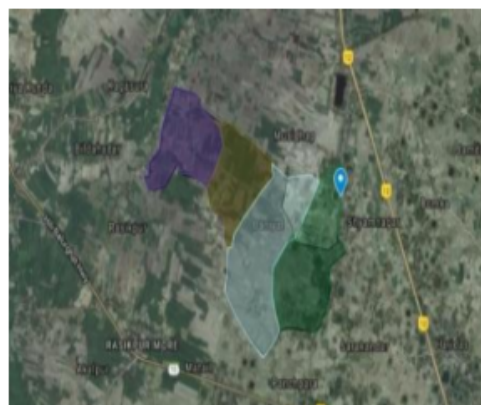

নির্বাচক নিবন্ধন আধিকারিকের স্বাক্ষর

Nazri Naksha

Google Map View

Polling Station Building Front View

Polling Station Front View

Cad View

Key MAP View

বিধানসভা নির্বাচনক্ষেত্রের নং, নাম : 44-গাজোল
ভাগ নং, নাম : 1-বানিয়াল,