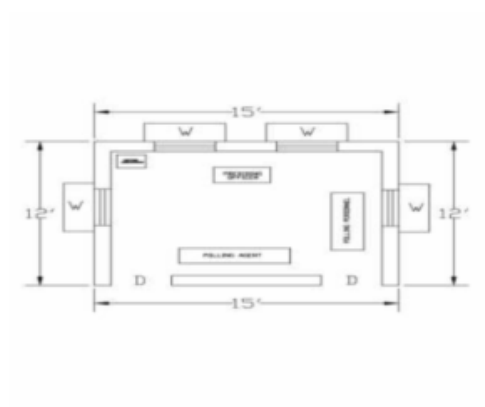

নির্বাচক নিবন্ধন আধিকারিকের স্বাক্ষর

Nazri Naksha

Google Map View

Polling Station Building Front View

Polling Station Front View

Cad View

Key MAP View

1 নাম : অঞ্জনা হেমব্রম স্বামীর নাম: মাঝি মূর্মু বাড়ির নং : এন0081 বয়স : 23 লিঙ্গ : মহিলা	UQX2615607 ফটো উপলব্ধ	2 নাম : জয়ন্ত মহন্ত পিতার নাম: দুলাল মহন্ত বাড়ির নং : n0108 বয়স : 29 লিঙ্গ : পুরুষ	UQX1839117 ফটো উপলব্ধ	3 নাম : সুনিরাম মূর্মু পিতার নাম: ছোটো মূর্মু বাড়ির নং : N0089 বয়স : 26 লিঙ্গ : পুরুষ	UQX2316321 ফটো উপলব্ধ
4 নাম : কমলেশ মূর্মু পিতার নাম: মন্ডল মূর্মু বাড়ির নং : এন0009 বয়স : 24 লিঙ্গ : পুরুষ	UQX2433225 ফটো উপলব্ধ	5 নাম : কনক কিস্কু পিতার নাম: সুনিরাম কিস্কু বাড়ির নং : N0003 বয়স : 25 লিঙ্গ : পুরুষ	UQX2316941 ফটো উপলব্ধ	6 নাম : অলোকা মহন্ত স্বামীর নাম: বিরেন মহন্ত বাড়ির নং : n0108 বয়স : 74 লিঙ্গ : মহিলা	UQX1462985 ফটো উপলব্ধ
7 নাম : ইন্দ্রজিত মিশ্র পিতার নাম: জগদীশ মিশ্র বাড়ির নং : n0025 বয়স : 60 লিঙ্গ : পুরুষ	DDW2861094 ফটো উপলব্ধ	8 নাম : সারথী মুদি স্বামীর নাম: রতন মুদি বাড়ির নং : n0018 বয়স : 42 লিঙ্গ : মহিলা	JQG2638492 ফটো উপলব্ধ	9 নাম : সুমিত্রা মুদি স্বামীর নাম: শ্যামল মুদি বাড়ির নং : n0025 বয়স : 36 লিঙ্গ : মহিলা	UQX0580126 ফটো উপলব্ধ
10 নাম : প্রীতিলতা সরকার মহন্ত স্বামীর নাম: জয়দেব মহন্ত বাড়ির নং : এন010৮ বয়স : 26 লিঙ্গ : মহিলা	UQX2433217 ফটো উপলব্ধ	11 নাম : পূজা মুদি পিতার নাম: অসিম মুদি বাড়ির নং : N0025 বয়স : 24 লিঙ্গ : মহিলা	UQX2316453 ফটো উপলব্ধ	12 নাম : মণ্টু রবিদাস পিতার নাম: হারাধন রবিদাস বাড়ির নং : n0146 বয়স : 28 লিঙ্গ : পুরুষ	UQX1839109 ফটো উপলব্ধ
13 নাম : ছোটো মূর্মু পিতার নাম: মাঝি মূর্মু বাড়ির নং : n0081 বয়স : 60 লিঙ্গ : পুরুষ	WB/06/040/327177 ফটো উপলব্ধ	14 নাম : দুলাল মহন্ত পিতার নাম: বিরেন মহন্ত বাড়ির নং : n0108 বয়স : 29 লিঙ্গ : পুরুষ	UQX1600956 ফটো উপলব্ধ	15 নাম : পার্বতী সরেন স্বামীর নাম: চুন্ডা কিস্কু বাড়ির নং : n0003 বয়স : 40 লিঙ্গ : মহিলা	UQX1728187 ফটো উপলব্ধ
16 নাম : রতন মুদি পিতার নাম: বাসুকি মুদি বাড়ির নং : n0018 বয়স : 42 লিঙ্গ : পুরুষ	JQG2156321 ফটো উপলব্ধ	17 নাম : পানো মুদি স্বামীর নাম: বাসুকি মুদি বাড়ির নং : n0018 বয়স : 63 লিঙ্গ : মহিলা	JQG1235738 ফটো উপলব্ধ	18 নাম : রসিক কিস্কু পিতার নাম: লালমিন কিস্কু বাড়ির নং : n0003 বয়স : 22 লিঙ্গ : পুরুষ	UQX1117159 ফটো উপলব্ধ
19 নাম : অঞ্জলী মুদি স্বামীর নাম: অসীম মুদি বাড়ির নং : n0025 বয়স : 46 লিঙ্গ : মহিলা	JQG2472603 ফটো উপলব্ধ	20 নাম : বাহাময় কিস্কু স্বামীর নাম: মাতলা মূর্মু বাড়ির নং : n0083 বয়স : 40 লিঙ্গ : মহিলা	JQG2638559 ফটো উপলব্ধ	21 নাম : উর্মিলা মুদি স্বামীর নাম: মদন মুদি বাড়ির নং : n0025 বয়স : 53 লিঙ্গ : মহিলা	WB/06/040/327168 ফটো উপলব্ধ
22 নাম : গীতা মূর্মু পিতার নাম: কার্তিক মূর্মু বাড়ির নং : এন0009 বয়স : 25 লিঙ্গ : মহিলা	UQX2144954 ফটো উপলব্ধ	23 নাম : হরিশ রবিদাস পিতার নাম: হারাধন রবিদাস বাড়ির নং : এন0146 বয়স : 22 লিঙ্গ : পুরুষ	UQX2519965 ফটো উপলব্ধ	24 নাম : অমল কিস্কু পিতার নাম: সুনিরাম কিস্কু বাড়ির নং : এন0003 বয়স : 22 লিঙ্গ : পুরুষ	UQX2520088 ফটো উপলব্ধ
25 নাম : শ্যামল কিস্কু পিতার নাম: চুন্ডা কিস্কু বাড়ির নং : এন0003 বয়স : 22 লিঙ্গ : পুরুষ	UQX2520195 ফটো উপলব্ধ	26 নাম : মাঝি মূর্মু পিতার নাম: ছোটো মূর্মু বাড়ির নং : N0081 বয়স : 24 লিঙ্গ : পুরুষ	UQX2316305 ফটো উপলব্ধ	27 নাম : হারাধন রবিদাস পিতার নাম: বিজয় রবিদাস বাড়ির নং : n0146 বয়স : 55 লিঙ্গ : পুরুষ	UQX1462886 ফটো উপলব্ধ
28 নাম : জয়দেব মহন্ত পিতার নাম: দুলাল মহন্ত বাড়ির নং : n0108 বয়স : 32 লিঙ্গ : পুরুষ	UQX1462845 ফটো উপলব্ধ	29 নাম : চিন্ময় মূর্মু পিতার নাম: কার্তিক মূর্মু বাড়ির নং : এন0009 বয়স : 22 লিঙ্গ : পুরুষ	UQX2539278 ফটো উপলব্ধ	30 নাম : সরস্বতী মহান্ত স্বামীর নাম: দুলাল মহান্ত বাড়ির নং : n0108 বয়স : 53 লিঙ্গ : মহিলা	JQG1591304 ফটো উপলব্ধ