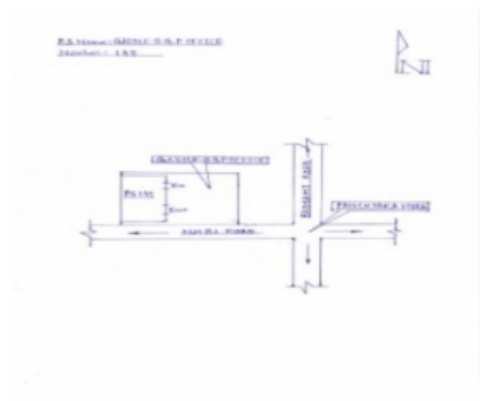

নির্বাচক নিবন্ধন আধিকারিকের স্বাক্ষর

Nazri Naksha

Google Map View

Polling Station Building Front View

Polling Station Front View

Cad View

Key MAP View

1	UQX1463843	নাম : মালো রায় স্বামীর নাম: বনমালী রায় বাড়ির নং : n0232 বয়স : 60 লিঙ্গ : মহিলা	ফটো উপলব্ধ	2	UQX1463785	নাম : প্রতিমা রায় স্বামীর নাম: গোপাল রায় বাড়ির নং : n0231 বয়স : 31 লিঙ্গ : মহিলা	ফটো উপলব্ধ	3	UQX1503523	নাম : অঞ্জলী রায় স্বামীর নাম: রবীন্দ্র নাথ রায় বাড়ির নং : ফু বয়স : 31 লিঙ্গ : মহিলা	ফটো উপলব্ধ
4	UQX1728948	নাম : গোপাল রায় মায়ের নাম: মালো রায় বাড়ির নং : n0232 বয়স : 47 লিঙ্গ : পুরুষ	ফটো উপলব্ধ	5	UQX1118116	নাম : মালতী বিশ্বাস (মন্ডল) স্বামীর নাম: বিনয় মন্ডল বাড়ির নং : n0143 বয়স : 47 লিঙ্গ : মহিলা	ফটো উপলব্ধ	6	MWB1546720	নাম : বিন্দাবন বিশ্বাস পিতার নাম: ক্ষুদিরাম বিশ্বাস বাড়ির নং : ফু বয়স : 38 লিঙ্গ : পুরুষ	ফটো উপলব্ধ
7	WZJ1050277	নাম : শোভা সরকার স্বামীর নাম: টুটুয়া সরকার বাড়ির নং : Tutuya Sarkar বয়স : 31 লিঙ্গ : মহিলা	ফটো উপলব্ধ	8	UQX2000636	নাম : সাবিনা মুর্মু স্বামীর নাম: সূর্য সরেন বাড়ির নং : পাঁচপাড়া বয়স : 26 লিঙ্গ : মহিলা	ফটো উপলব্ধ	9	WB/06/040/327005	নাম : নিতাই অধিকারী পিতার নাম: মোহিত অধিকারী বাড়ির নং : n0109 বয়স : 53 লিঙ্গ : পুরুষ	ফটো উপলব্ধ
10	WB/06/040/327002	নাম : মীরা অধিকারী স্বামীর নাম: মোহিত অধিকারী বাড়ির নং : n0091 বয়স : 78 লিঙ্গ : মহিলা	ফটো উপলব্ধ	11	UQX1729128	নাম : টুলী চন্দ্র অধিকারী স্বামীর নাম: নিতাই অধিকারী বাড়ির নং : n0109 বয়স : 31 লিঙ্গ : মহিলা	ফটো উপলব্ধ	12	UQX1729094	নাম : নিরঞ্জন অধিকারী পিতার নাম: মনু অধিকারী বাড়ির নং : n0108 বয়স : 31 লিঙ্গ : পুরুষ	ফটো উপলব্ধ
13	UQX2063196	নাম : প্রকাশ অধিকারী পিতার নাম: নিতাই অধিকারী বাড়ির নং : n0109 বয়স : 26 লিঙ্গ : পুরুষ	ফটো উপলব্ধ	14	UQX2191401	নাম : মালা অধিকারী স্বামীর নাম: মনু অধিকারী বাড়ির নং : n0114 বয়স : 53 লিঙ্গ : মহিলা	ফটো উপলব্ধ	15	UQX2615060	নাম : শ্রীলতা কর্মকার স্বামীর নাম: বিষ্ণু কর্মকার বাড়ির নং : এন0188 বয়স : 23 লিঙ্গ : মহিলা	ফটো উপলব্ধ
16	UQX2063071	নাম : বিষ্ণু কর্মকার পিতার নাম: রবি কর্মকার বাড়ির নং : N0188 বয়স : 27 লিঙ্গ : পুরুষ	ফটো উপলব্ধ	17	JQG1559475	নাম : বাশী মুর্মু স্বামীর নাম: গুমাগা কিস্কু বাড়ির নং : n0065 বয়স : 50 লিঙ্গ : মহিলা	ফটো উপলব্ধ	18	UQX1728997	নাম : দশরথ কিস্কু পিতার নাম: নারায়ণ কিস্কু বাড়ির নং : n0246 বয়স : 29 লিঙ্গ : পুরুষ	ফটো উপলব্ধ
19	UQX2086882	নাম : ভাইকো কিস্কু পিতার নাম: জিতরই কিস্কু বাড়ির নং : N0068 বয়স : 27 লিঙ্গ : মহিলা	ফটো উপলব্ধ	20	UQX1336536	নাম : দুলি কিস্কু পিতার নাম: লালু কিস্কু বাড়ির নং : 66 বয়স : 46 লিঙ্গ : মহিলা	ফটো উপলব্ধ	21	UQX2063295	নাম : লাভলি কিস্কু স্বামীর নাম: জেঠা টুডু বাড়ির নং : N0148 বয়স : 30 লিঙ্গ : মহিলা	ফটো উপলব্ধ
22	UQX2140242	নাম : লালু কিস্কু পিতার নাম: গুমাগা কিস্কু বাড়ির নং : এন0065 বয়স : 27 লিঙ্গ : পুরুষ	ফটো উপলব্ধ	23	UQX2674646	নাম : ফলমতী মুর্মু স্বামীর নাম: লালু কিস্কু বাড়ির নং : পাঁচপাড়া বয়স : 57 লিঙ্গ : মহিলা	ফটো উপলব্ধ	24	UQX2063220	নাম : অদরী কোড়া মুদি পিতার নাম: রাজু মুদি বাড়ির নং : N0129 বয়স : 27 লিঙ্গ : মহিলা	ফটো উপলব্ধ
25	JQG2804706	নাম : উমা গোস্বামী (অধিকারী) স্বামীর নাম: মনোজ অধিকারী বাড়ির নং : n0003 বয়স : 38 লিঙ্গ : মহিলা	ফটো উপলব্ধ	26	JQG1591213	নাম : সন্দীপ ঘোষ পিতার নাম: নারায়ণ ঘোষ বাড়ির নং : n0103 বয়স : 46 লিঙ্গ : পুরুষ	ফটো উপলব্ধ	27	UQX2659456	নাম : নিভা ঘোষ পিতার নাম: গণেশ ঘোষ বাড়ির নং : n0103 বয়স : 71 লিঙ্গ : মহিলা	ফটো উপলব্ধ
28	WB/06/040/342307	নাম : মায়ী ঘোষ স্বামীর নাম: অভিজিৎ ঘোষ বাড়ির নং : n0104 বয়স : 54 লিঙ্গ : মহিলা	ফটো উপলব্ধ	29	UQX1840206	নাম : আশিষ ঘোষ পিতার নাম: অভিজিৎ ঘোষ বাড়ির নং : 000 বয়স : 29 লিঙ্গ : পুরুষ	ফটো উপলব্ধ	30	UQX1729045	নাম : পূর্ণিমা ঘোষ স্বামীর নাম: সন্দীপ ঘোষ বাড়ির নং : n0103 বয়স : 33 লিঙ্গ : মহিলা	ফটো উপলব্ধ