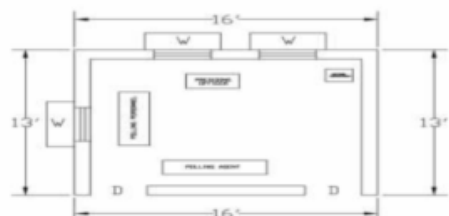

নির্বাচক নিবন্ধন আধিকারিকের স্বাক্ষর

Nazri Naksha

Google Map View

Polling Station Building Front View

Polling Station Front View

Cad View

Key MAP View

1	UQX1463843	নাম : মালো রায় স্বামীর নাম: বনমালী রায় বাড়ির নং : n0232 বয়স : 60 লিঙ্গ : মহিলা	ফটো উপলব্ধ	2	UQX1463785	নাম : প্রতিমা রায় স্বামীর নাম: গোপাল রায় বাড়ির নং : n0231 বয়স : 31 লিঙ্গ : মহিলা	ফটো উপলব্ধ	3	UQX1503523	নাম : অঞ্জলী রায় স্বামীর নাম: রবীন্দ্র নাথ রায় বাড়ির নং : ফু বয়স : 31 লিঙ্গ : মহিলা	ফটো উপলব্ধ
4	UQX1728948	নাম : গোপাল রায় মায়ের নাম: মালো রায় বাড়ির নং : n0232 বয়স : 47 লিঙ্গ : পুরুষ	ফটো উপলব্ধ	5	UQX1118116	নাম : মালতী বিশ্বাস (মন্ডল) স্বামীর নাম: বিনয় মন্ডল বাড়ির নং : n0143 বয়স : 47 লিঙ্গ : মহিলা	ফটো উপলব্ধ	6	MWB1546720	নাম : বিন্দাবন বিশ্বাস পিতার নাম: ক্ষুদিরাম বিশ্বাস বাড়ির নং : ফু বয়স : 38 লিঙ্গ : পুরুষ	ফটো উপলব্ধ
7	WZJ1050277	নাম : শোভা সরকার স্বামীর নাম: টুটুয়া সরকার বাড়ির নং : Tutuya Sarkar বয়স : 31 লিঙ্গ : মহিলা	ফটো উপলব্ধ	8	UQX2000636	নাম : সাবিনা মুর্মু স্বামীর নাম: সূর্য সরেন বাড়ির নং : পাঁচপাড়া বয়স : 26 লিঙ্গ : মহিলা	ফটো উপলব্ধ	9	WB/06/040/327005	নাম : নিতাই অধিকারী পিতার নাম: মোহিত অধিকারী বাড়ির নং : n0109 বয়স : 53 লিঙ্গ : পুরুষ	ফটো উপলব্ধ
10	WB/06/040/327002	নাম : মীরা অধিকারী স্বামীর নাম: মোহিত অধিকারী বাড়ির নং : n0091 বয়স : 78 লিঙ্গ : মহিলা	ফটো উপলব্ধ	11	UQX1729128	নাম : টুলী চন্দ্র অধিকারী স্বামীর নাম: নিতাই অধিকারী বাড়ির নং : n0109 বয়স : 31 লিঙ্গ : মহিলা	ফটো উপলব্ধ	12	UQX1729094	নাম : নিরঞ্জন অধিকারী পিতার নাম: মনু অধিকারী বাড়ির নং : n0108 বয়স : 31 লিঙ্গ : পুরুষ	ফটো উপলব্ধ
13	UQX2063196	নাম : প্রকাশ অধিকারী পিতার নাম: নিতাই অধিকারী বাড়ির নং : n0109 বয়স : 26 লিঙ্গ : পুরুষ	ফটো উপলব্ধ	14	UQX2191401	নাম : মালা অধিকারী স্বামীর নাম: মনু অধিকারী বাড়ির নং : n0114 বয়স : 53 লিঙ্গ : মহিলা	ফটো উপলব্ধ	15	UQX2615060	নাম : শ্রীলতা কর্মকার স্বামীর নাম: বিষ্ণু কর্মকার বাড়ির নং : এন0188 বয়স : 23 লিঙ্গ : মহিলা	ফটো উপলব্ধ
16	UQX2063071	নাম : বিষ্ণু কর্মকার পিতার নাম: রবি কর্মকার বাড়ির নং : N0188 বয়স : 27 লিঙ্গ : পুরুষ	ফটো উপলব্ধ	17	JQG1559475	নাম : বাশী মুর্মু স্বামীর নাম: গুমাগা কিস্কু বাড়ির নং : n0065 বয়স : 50 লিঙ্গ : মহিলা	ফটো উপলব্ধ	18	UQX1728997	নাম : দশরথ কিস্কু পিতার নাম: নারায়ণ কিস্কু বাড়ির নং : n0246 বয়স : 29 লিঙ্গ : পুরুষ	ফটো উপলব্ধ
19	UQX2086882	নাম : ভাইকো কিস্কু পিতার নাম: জিতরই কিস্কু বাড়ির নং : N0068 বয়স : 27 লিঙ্গ : মহিলা	ফটো উপলব্ধ	20	UQX1336536	নাম : দুলি কিস্কু পিতার নাম: লালু কিস্কু বাড়ির নং : 66 বয়স : 46 লিঙ্গ : মহিলা	ফটো উপলব্ধ	21	UQX2063295	নাম : লাভলি কিস্কু স্বামীর নাম: জেঠা টুডু বাড়ির নং : N0148 বয়স : 30 লিঙ্গ : মহিলা	ফটো উপলব্ধ
22	UQX2140242	নাম : লালু কিস্কু পিতার নাম: গুমাগা কিস্কু বাড়ির নং : এন0065 বয়স : 27 লিঙ্গ : পুরুষ	ফটো উপলব্ধ	23	UQX2674646	নাম : ফলমতী মুর্মু স্বামীর নাম: লালু কিস্কু বাড়ির নং : পাঁচপাড়া বয়স : 57 লিঙ্গ : মহিলা	ফটো উপলব্ধ	24	UQX2063220	নাম : অদরী কোড়া মুদি পিতার নাম: রাজু মুদি বাড়ির নং : N0129 বয়স : 27 লিঙ্গ : মহিলা	ফটো উপলব্ধ
25	JQG2804706	নাম : উমা গোস্বামী (অধিকারী) স্বামীর নাম: মনোজ অধিকারী বাড়ির নং : n0003 বয়স : 38 লিঙ্গ : মহিলা	ফটো উপলব্ধ	26	JQG1591213	নাম : সন্দীপ ঘোষ পিতার নাম: নারায়ণ ঘোষ বাড়ির নং : n0103 বয়স : 46 লিঙ্গ : পুরুষ	ফটো উপলব্ধ	27	UQX2659456	নাম : নিভা ঘোষ পিতার নাম: গণেশ ঘোষ বাড়ির নং : n0103 বয়স : 71 লিঙ্গ : মহিলা	ফটো উপলব্ধ
28	WB/06/040/342307	নাম : মায়ী ঘোষ স্বামীর নাম: অভিজিৎ ঘোষ বাড়ির নং : n0104 বয়স : 54 লিঙ্গ : মহিলা	ফটো উপলব্ধ	29	UQX1840206	নাম : আশিষ ঘোষ পিতার নাম: অভিজিৎ ঘোষ বাড়ির নং : 000 বয়স : 29 লিঙ্গ : পুরুষ	ফটো উপলব্ধ	30	UQX1729045	নাম : পূর্ণিমা ঘোষ স্বামীর নাম: সন্দীপ ঘোষ বাড়ির নং : n0103 বয়স : 33 লিঙ্গ : মহিলা	ফটো উপলব্ধ