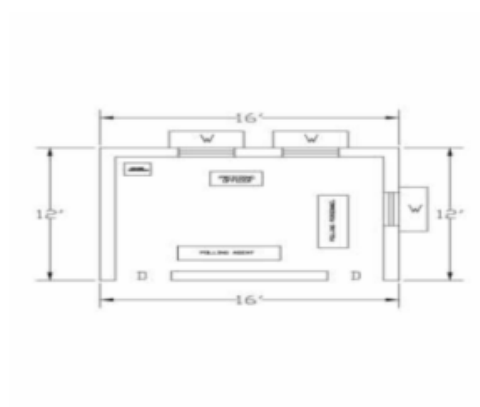

নির্বাচক নিবন্ধন আধিকারিকের স্বাক্ষর

Nazri Naksha

Google Map View

Polling Station Building Front View

Polling Station Front View

Cad View

Key MAP View

1 নাম : অনন্ত কর্মকার পিতার নাম: রমনী কর্মকার বাড়ির নং : n0080 বয়স : 31 লিঙ্গ : পুরুষ ফটো উপলব্ধ	UQX1464643	2 নাম : বৃধু কর্মকার পিতার নাম: কালিচরণ কর্মকার বাড়ির নং : 186 বয়স : 55 লিঙ্গ : পুরুষ ফটো উপলব্ধ	WB/05/034/570681	3 নাম : মানিক কর্মকার পিতার নাম: রমনী কর্মকার বাড়ির নং : n0080 বয়স : 39 লিঙ্গ : পুরুষ ফটো উপলব্ধ	JQG2482909
4 নাম : বাসুদেব কর্মকার পিতার নাম: রমনী কর্মকার বাড়ির নং : n0080 বয়স : 37 লিঙ্গ : পুরুষ ফটো উপলব্ধ	JQG2805083	5 নাম : ধনঞ্জয় কর্মকার পিতার নাম: গনেশ কর্মকার বাড়ির নং : N0066 বয়স : 30 লিঙ্গ : পুরুষ ফটো উপলব্ধ	UQX1906353	6 নাম : কমলী কর্মকার স্বামীর নাম: বিভিষন কর্মকার বাড়ির নং : n0081 বয়স : 83 লিঙ্গ : মহিলা ফটো উপলব্ধ	WB/06/040/354026
7 নাম : বিভিষন কর্মকার পিতার নাম: মহিরাবন কর্মকার বাড়ির নং : n0081 বয়স : 92 লিঙ্গ : পুরুষ ফটো উপলব্ধ	WB/06/040/354025	8 নাম : চম্পা কর্মকার মায়ের নাম: চিত্তামনি কর্মকার বাড়ির নং : H0186 বয়স : 27 লিঙ্গ : মহিলা ফটো উপলব্ধ	UQX2063964	9 নাম : বানেশ্বর কর্মকার পিতার নাম: বাবুলাল কর্মকার বাড়ির নং : n0069 বয়স : 68 লিঙ্গ : পুরুষ ফটো উপলব্ধ	WB/06/040/354009
10 নাম : অঞ্জনা লোহার(কর্মকার) স্বামীর নাম: কংসবোধ কর্মকার বাড়ির নং : n0069 বয়স : 35 লিঙ্গ : মহিলা ফটো উপলব্ধ	UQX1119106	11 নাম : কংসবোধ কর্মকার পিতার নাম: বানেশ্বর কর্মকার বাড়ির নং : n0069 বয়স : 37 লিঙ্গ : পুরুষ ফটো উপলব্ধ	UQX1119122	12 নাম : মায়ী কর্মকার স্বামীর নাম: বাসুদেব কর্মকার বাড়ির নং : n0080 বয়স : 30 লিঙ্গ : মহিলা ফটো উপলব্ধ	UQX1603356
13 নাম : খুকি কর্মকার স্বামীর নাম: নগেন কর্মকার বাড়ির নং : n0064 বয়স : 69 লিঙ্গ : মহিলা ফটো উপলব্ধ	WB/06/040/354023	14 নাম : সারদা কর্মকার স্বামীর নাম: বালক কর্মকার বাড়ির নং : N0065 বয়স : 27 লিঙ্গ : মহিলা ফটো উপলব্ধ	UQX2063865	15 নাম : গিরিবালা কর্মকার স্বামীর নাম: উকিল কর্মকার বাড়ির নং : এন0068 বয়স : 42 লিঙ্গ : মহিলা ফটো উপলব্ধ	MQQ2627412
16 নাম : উকিল কর্মকার পিতার নাম: ললিত কর্মকার বাড়ির নং : এন0068 বয়স : 44 লিঙ্গ : পুরুষ ফটো উপলব্ধ	UQX2434157	17 নাম : বার্নী কর্মকার স্বামীর নাম: প্রহ্লাদ কর্মকার বাড়ির নং : n0065 বয়স : 35 লিঙ্গ : মহিলা ফটো উপলব্ধ	UQX1464668	18 নাম : বালক কর্মকার পিতার নাম: সুরেশ কর্মকার বাড়ির নং : n0065 বয়স : 35 লিঙ্গ : পুরুষ ফটো উপলব্ধ	UQX1337344
19 নাম : গনেশ কর্মকার পিতার নাম: লালমন কর্মকার বাড়ির নং : n0066 বয়স : 59 লিঙ্গ : পুরুষ ফটো উপলব্ধ	WB/06/040/354004	20 নাম : বিষদমনি কর্মকার স্বামীর নাম: গনেশ কর্মকার বাড়ির নং : n0066 বয়স : 54 লিঙ্গ : মহিলা ফটো উপলব্ধ	WB/06/040/354005	21 নাম : সাবিত্রী কর্মকার স্বামীর নাম: দিলীপ কর্মকার বাড়ির নং : n0083 বয়স : 40 লিঙ্গ : মহিলা ফটো উপলব্ধ	JQG2805091
22 নাম : কবিতা লোহার(কর্মকার) স্বামীর নাম: সুরেশ কর্মকার বাড়ির নং : n0065 বয়স : 52 লিঙ্গ : মহিলা ফটো উপলব্ধ	UQX1118983	23 নাম : জয়া কর্মকার পিতার নাম: জয়দেব কর্মকার বাড়ির নং : n0082 বয়স : 32 লিঙ্গ : মহিলা ফটো উপলব্ধ	UQX1841337	24 নাম : আদরী কর্মকার স্বামীর নাম: ললিত কর্মকার বাড়ির নং : n0068 বয়স : 61 লিঙ্গ : মহিলা ফটো উপলব্ধ	WB/06/040/354007
25 নাম : প্রহ্লাদ কর্মকার পিতার নাম: সুরেশ কর্মকার বাড়ির নং : n0065 বয়স : 38 লিঙ্গ : পুরুষ ফটো উপলব্ধ	JQG2856888	26 নাম : সুরেশ কর্মকার পিতার নাম: গোবিন্দ কর্মকার বাড়ির নং : n0065 বয়স : 60 লিঙ্গ : পুরুষ ফটো উপলব্ধ	WB/06/040/354003	27 নাম : জয়দেব কর্মকার পিতার নাম: অনিল কর্মকার বাড়ির নং : n0082 বয়স : 39 লিঙ্গ : পুরুষ ফটো উপলব্ধ	UQX0594986
28 নাম : আশা কর্মকার স্বামীর নাম: অনিল কর্মকার বাড়ির নং : n0082 বয়স : 60 লিঙ্গ : মহিলা ফটো উপলব্ধ	WB/06/040/354020	29 নাম : দিলীপ কর্মকার পিতার নাম: হরিশ কর্মকার বাড়ির নং : n0083 বয়স : 50 লিঙ্গ : পুরুষ ফটো উপলব্ধ	JQG2481950	30 নাম : ঠাকুরান হেম্ম স্বামীর নাম: প্রধান চুডু বাড়ির নং : n0005 বয়স : 35 লিঙ্গ : মহিলা ফটো উপলব্ধ	UQX1841329