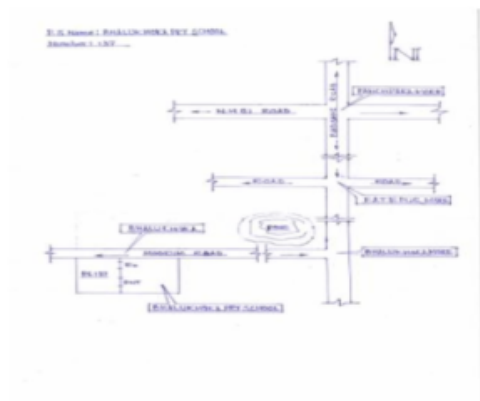

Nazri Naksha