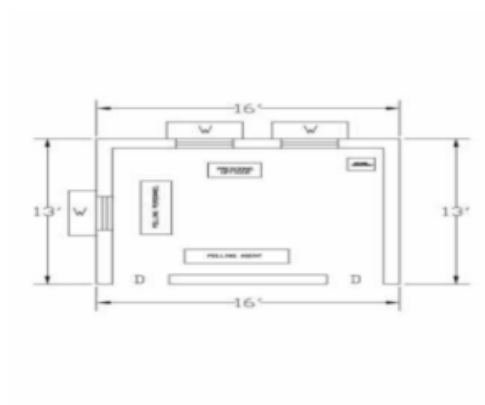

নির্বাচক নিবন্ধন আধিকারিকের স্বাক্ষর

Nazri Naksha

Google Map View

Polling Station Building Front View

Polling Station Front View

Cad View

Key MAP View

1 নাম : সান্তনা মার্ভি পিতার নাম: অনিল মার্ভি বাড়ির নং : এন0037 বয়স : 23 লিঙ্গ : মহিলা	UQX2435188 ফটো উপলব্ধ	2 নাম : সঞ্জিৎ মার্ভি পিতার নাম: সনাতন মার্ভি বাড়ির নং : এন0008 বয়স : 20 লিঙ্গ : পুরুষ	UQX2647063 ফটো উপলব্ধ	3 নাম : পুনীমা বান্ধে স্বামীর নাম: পঞ্চানন মার্ভি বাড়ির নং : n0003 বয়স : 28 লিঙ্গ : মহিলা	UQX1843283 ফটো উপলব্ধ
4 নাম : তালমি মুর্শু স্বামীর নাম: সনাতন মারভী বাড়ির নং : n0008 বয়স : 40 লিঙ্গ : মহিলা	UQX1120567 ফটো উপলব্ধ	5 নাম : সাবিত্রী মুদি স্বামীর নাম: মানিক মুদি বাড়ির নং : n0085 বয়স : 40 লিঙ্গ : মহিলা	UQX1843192 ফটো উপলব্ধ	6 নাম : মানিক মুদি পিতার নাম: বেলাল মুদি বাড়ির নং : n0085 বয়স : 42 লিঙ্গ : পুরুষ	UQX1465996 ফটো উপলব্ধ
7 নাম : শান্তি চাঁড়ে স্বামীর নাম: অনিল শ্রান্তি বাড়ির নং : বয়স : 37 লিঙ্গ : মহিলা	UQX1466036 ফটো উপলব্ধ	8 নাম : সুজন কুমার অধিকারী পিতার নাম: অমল কান্তি অধিকারী বাড়ির নং : n0139 বয়স : 56 লিঙ্গ : পুরুষ	UQX1281393 ফটো উপলব্ধ	9 নাম : মেহা অধিকারী পিতার নাম: সুজন কুমার অধিকারী বাড়ির নং : হাতিমারী বয়স : 20 লিঙ্গ : মহিলা	UQX2693190 ফটো উপলব্ধ
10 নাম : সবীতা অধিকারী স্বামীর নাম: গৌরাজ অধিকারী বাড়ির নং : n0095 বয়স : 43 লিঙ্গ : মহিলা	JQG2169688 ফটো উপলব্ধ	11 নাম : গৌরাজ অধিকারী পিতার নাম: সুকুমার অধিকারী বাড়ির নং : n0095 বয়স : 49 লিঙ্গ : পুরুষ	WB/06/040/360003 ফটো উপলব্ধ	12 নাম : গোবিন্দ দাস পিতার নাম: অভুল দাস বাড়ির নং : n0095 বয়স : 43 লিঙ্গ : পুরুষ	JQG2169696 ফটো উপলব্ধ
13 নাম : সুকুমার অধিকারী পিতার নাম: সুধাময়ী অধিকারী বাড়ির নং : n0095 বয়স : 81 লিঙ্গ : পুরুষ	WB/06/040/360001 ফটো উপলব্ধ	14 নাম : সুজন অধিকারী পিতার নাম: গৌরাজ অধিকারী বাড়ির নং : এন0095 বয়স : 21 লিঙ্গ : পুরুষ	UQX2584381 ফটো উপলব্ধ	15 নাম : রত্না অধিকারী স্বামীর নাম: সুজন কুমার অধিকারী বাড়ির নং : n0140 বয়স : 42 লিঙ্গ : মহিলা	FXV3242740 ফটো উপলব্ধ
16 নাম : কৌশিক দাস পিতার নাম: গোবিন্দ দাস বাড়ির নং : এন0095 বয়স : 23 লিঙ্গ : পুরুষ	UQX2435071 ফটো উপলব্ধ	17 নাম : অনামিকা আচার্য্য স্বামীর নাম: প্রলয় গোস্বামী বাড়ির নং : এন0216 বয়স : 21 লিঙ্গ : মহিলা	UQX2629251 ফটো উপলব্ধ	18 নাম : সুপ্রিয়া কর্মকার পিতার নাম: গৌড় কর্মকার বাড়ির নং : নতুন বয়স : 22 লিঙ্গ : মহিলা	UQX2583250 ফটো উপলব্ধ
19 নাম : বিনয় কর্মকার মায়ের নাম: নরেশ কর্মকার বাড়ির নং : n0053 বয়স : 72 লিঙ্গ : পুরুষ	WB/06/040/360009 ফটো উপলব্ধ	20 নাম : অশোক কর্মকার পিতার নাম: শ্যামল কর্মকার বাড়ির নং : n0131 বয়স : 41 লিঙ্গ : পুরুষ	JQG2742351 ফটো উপলব্ধ	21 নাম : ছবি কর্মকার স্বামীর নাম: বিনয় কর্মকার বাড়ির নং : n0051 বয়স : 61 লিঙ্গ : মহিলা	WB/06/040/360010 ফটো উপলব্ধ
22 নাম : রেখা পাল স্বামীর নাম: ব্রজেন্দ্র নাথ পাল বাড়ির নং : n0053 বয়স : 52 লিঙ্গ : মহিলা	UQX2199123 ফটো উপলব্ধ	23 নাম : ব্রজেন্দ্র নাথ পাল পিতার নাম: জ্যোতিষ চন্দ্র পাল বাড়ির নং : n0053 বয়স : 59 লিঙ্গ : পুরুষ	WB/06/040/360146 ফটো উপলব্ধ	24 নাম : ইমানুয়েল মাউী পিতার নাম: চরন মাউী বাড়ির নং : n0035 বয়স : 29 লিঙ্গ : পুরুষ	UQX1731199 ফটো উপলব্ধ
25 নাম : পিরিনা কিস্কু স্বামীর নাম: চরন মার্ভি বাড়ির নং : n0035 বয়স : 51 লিঙ্গ : মহিলা	JQG2742054 ফটো উপলব্ধ	26 নাম : দানিয়েল মাউী পিতার নাম: চরন মাউী বাড়ির নং : n0035 বয়স : 30 লিঙ্গ : পুরুষ	UQX1605021 ফটো উপলব্ধ	27 নাম : রামিন কিস্কু পিতার নাম: মাইসু কিস্কু বাড়ির নং : N0019 বয়স : 26 লিঙ্গ : পুরুষ	UQX2065324 ফটো উপলব্ধ
28 নাম : মাইসু কিস্কু পিতার নাম: লক্ষন কিস্কু বাড়ির নং : n0019 বয়স : 61 লিঙ্গ : পুরুষ	WB/06/040/360322 ফটো উপলব্ধ	29 নাম : সঞ্জিত কিস্কু পিতার নাম: মাইসু কিস্কু বাড়ির নং : n0019 বয়স : 26 লিঙ্গ : পুরুষ	UQX1843267 ফটো উপলব্ধ	30 নাম : নমিতা সরেন পিতার নাম: জাটলু সরেন বাড়ির নং : এনএইচএন বয়স : 26 লিঙ্গ : মহিলা	UQX2435089 ফটো উপলব্ধ