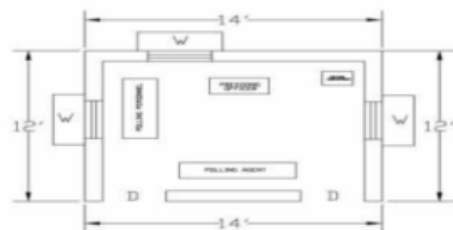

নির্বাচক নিবন্ধন আধিকারিকের স্বাক্ষর

Nazri Naksha

Google Map View

Polling Station Building Front View

Polling Station Front View

Cad View

Key MAP View

1	WB/06/040/351269	নাম : জয়গোবিন্দ সরকার পিতার নাম: দেবেন সরকার বাড়ির নং : n0144 বয়স : 54 লিঙ্গ : পুরুষ	ফটো উপলব্ধ	2	UQX1954874	নাম : প্রমিলা মাল পিতার নাম: বিষ্ণু মাল বাড়ির নং : n0107 বয়স : 32 লিঙ্গ : মহিলা	ফটো উপলব্ধ	3	UQX2137636	নাম : সনিয়া মাল পিতার নাম: হরিদাস মাল বাড়ির নং : এন0107 বয়স : 25 লিঙ্গ : মহিলা	ফটো উপলব্ধ
4	UQX2738532	নাম : জয়রাম সরকার পিতার নাম: দেবেন সরকার বাড়ির নং : n0144 বয়স : 48 লিঙ্গ : পুরুষ	ফটো উপলব্ধ	5	UQX1466754	নাম : জোনাকী মূর্মু পিতার নাম: সোনারাম মূর্মু বাড়ির নং : n0295 বয়স : 35 লিঙ্গ : মহিলা	ফটো উপলব্ধ	6	JQG2741668	নাম : পিন্টু মণ্ডল পিতার নাম: রামকৃষ্ণ মণ্ডল বাড়ির নং : n0049 বয়স : 54 লিঙ্গ : পুরুষ	ফটো উপলব্ধ
7	JQG2483360	নাম : নরেশ মাল মায়ের নাম: মনো মাল বাড়ির নং : n0107 বয়স : 44 লিঙ্গ : পুরুষ	ফটো উপলব্ধ	8	UQX1466804	নাম : বিমলা মল্লিক স্বামীর নাম: বিক্রম চাঁদ বাড়ির নং : n0296 বয়স : 30 লিঙ্গ : মহিলা	ফটো উপলব্ধ	9	WB/06/040/351268	নাম : চান্দো সরকার স্বামীর নাম: দেবেন সরকার বাড়ির নং : n0144 বয়স : 66 লিঙ্গ : মহিলা	ফটো উপলব্ধ
10	JQG1370543	নাম : হরিদাস মাল পিতার নাম: বিষ্ণু মাল বাড়ির নং : n0107 বয়স : 48 লিঙ্গ : পুরুষ	ফটো উপলব্ধ	11	JQG2640548	নাম : অজয় সরকার পিতার নাম: দেবেন সরকার বাড়ির নং : n0144 বয়স : 39 লিঙ্গ : পুরুষ	ফটো উপলব্ধ	12	JQG2166247	নাম : সুলক্ষী মণ্ডল স্বামীর নাম: স্বপন মণ্ডল বাড়ির নং : n0049 বয়স : 53 লিঙ্গ : মহিলা	ফটো উপলব্ধ
13	UQX2707966	নাম : দেবব্রত মন্ডল পিতার নাম: পিন্টু মন্ডল বাড়ির নং : রামকৃষ্ণ ভবন বয়স : 22 লিঙ্গ : পুরুষ	ফটো উপলব্ধ	14	UQX2706885	নাম : দেবজ্যোতি মন্ডল পিতার নাম: সৌমেন মন্ডল বাড়ির নং : ঘাকশোল বয়স : 21 লিঙ্গ : পুরুষ	ফটো উপলব্ধ	15	UQX1466820	নাম : অমল্যা সরকার পিতার নাম: অভয় সরকার বাড়ির নং : n0297 বয়স : 33 লিঙ্গ : পুরুষ	ফটো উপলব্ধ
16	JQG1592369	নাম : স্বামী বৈবস্বতানন্দ পিতার নাম: স্বামী প্রনবানন্দ বাড়ির নং : n0146 বয়স : 54 লিঙ্গ : পুরুষ	ফটো উপলব্ধ	17	JQG1370642	নাম : ললিতা চৌধুরী পিতার নাম: কমলা কান্ত চৌধুরী বাড়ির নং : n0113 বয়স : 47 লিঙ্গ : মহিলা	ফটো উপলব্ধ	18	JQG1591346	নাম : অলকা (প্রামানিক) চৌধুরী স্বামীর নাম: তপন কুমার চৌধুরী বাড়ির নং : n0113 বয়স : 50 লিঙ্গ : মহিলা	ফটো উপলব্ধ
19	UQX2435279	নাম : সোনালী চৌধুরী পিতার নাম: তপন কুমার চৌধুরী বাড়ির নং : এন0113 বয়স : 23 লিঙ্গ : মহিলা	ফটো উপলব্ধ	20	JQG2805240	নাম : সঞ্জয় কর্মকার পিতার নাম: সীতেশ কর্মকার বাড়ির নং : n0173 বয়স : 37 লিঙ্গ : পুরুষ	ফটো উপলব্ধ	21	UQX2331171	নাম : ব্রজা দাস (কর্মকার) স্বামীর নাম: সঞ্জয় কর্মকার বাড়ির নং : নং 173 বয়স : 25 লিঙ্গ : মহিলা	ফটো উপলব্ধ
22	UQX1246875	নাম : রিংকী সাহা স্বামীর নাম: প্রসেনজিৎ সাহা বাড়ির নং : n0173 বয়স : 31 লিঙ্গ : মহিলা	ফটো উপলব্ধ	23	UQX1007830	নাম : পিংকি কর্মকার পিতার নাম: সীতেশ কর্মকার বাড়ির নং : 333 বয়স : 35 লিঙ্গ : মহিলা	ফটো উপলব্ধ	24	UQX1466614	নাম : বাপ্পা কর্মকার পিতার নাম: সীতেশ কর্মকার বাড়ির নং : n0173 বয়স : 31 লিঙ্গ : পুরুষ	ফটো উপলব্ধ
25	WB/06/040/459006	নাম : সীতেশ কর্মকার পিতার নাম: মনোরঞ্জন কর্মকার বাড়ির নং : n0173 বয়স : 57 লিঙ্গ : পুরুষ	ফটো উপলব্ধ	26	WB/06/040/459007	নাম : রাজকুমারী কর্মকার স্বামীর নাম: সীতেশ কর্মকার বাড়ির নং : n0168 বয়স : 55 লিঙ্গ : মহিলা	ফটো উপলব্ধ	27	JSL2238160	নাম : মাইনো হাঁসদা স্বামীর নাম: শুনিরাম কিঙ্কু বাড়ির নং : এন0347 বয়স : 44 লিঙ্গ : মহিলা	ফটো উপলব্ধ
28	UQX1603141	নাম : সনতি কিঙ্কু স্বামীর নাম: অর্জুজিৎ বেসরা বাড়ির নং : n0338 বয়স : 30 লিঙ্গ : মহিলা	ফটো উপলব্ধ	29	UQX2505055	নাম : সুনিরাম কিঙ্কু পিতার নাম: শ্যাম কিঙ্কু বাড়ির নং : n0347 বয়স : 47 লিঙ্গ : পুরুষ	ফটো উপলব্ধ	30	UQX2435451	নাম : সোন গোঁস্বামী পিতার নাম: জীবন গোঁস্বামী বাড়ির নং : এন0157 বয়স : 23 লিঙ্গ : পুরুষ	ফটো উপলব্ধ