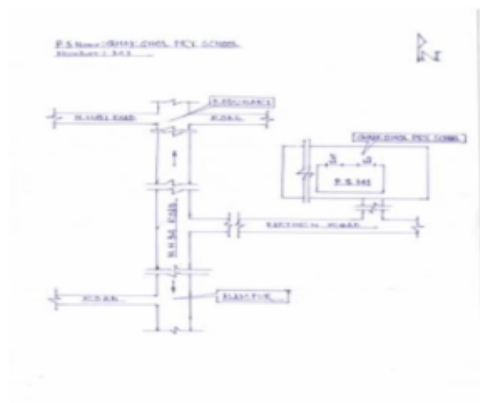

নির্বাচক নিবন্ধন আধিকারিকের স্বাক্ষর

Nazri Naksha

Google Map View

Polling Station Building Front View

Polling Station Front View

Cad View

Key MAP View

1	WB/06/040/351269	নাম : জয়গোবিন্দ সরকার পিতার নাম: দেবেন সরকার বাড়ির নং : n0144 বয়স : 54 লিঙ্গ : পুরুষ	ফটো উপলব্ধ	2	UQX1954874	নাম : প্রমিলা মাল পিতার নাম: বিষ্ণু মাল বাড়ির নং : n0107 বয়স : 32 লিঙ্গ : মহিলা	ফটো উপলব্ধ	3	UQX2137636	নাম : সনিয়া মাল পিতার নাম: হরিদাস মাল বাড়ির নং : এন0107 বয়স : 25 লিঙ্গ : মহিলা	ফটো উপলব্ধ
4	UQX2738532	নাম : জয়রাম সরকার পিতার নাম: দেবেন সরকার বাড়ির নং : n0144 বয়স : 48 লিঙ্গ : পুরুষ	ফটো উপলব্ধ	5	UQX1466754	নাম : জোনাকী মূর্মু পিতার নাম: সোনারাম মূর্মু বাড়ির নং : n0295 বয়স : 35 লিঙ্গ : মহিলা	ফটো উপলব্ধ	6	JQG2741668	নাম : পিন্টু মণ্ডল পিতার নাম: রামকৃষ্ণ মণ্ডল বাড়ির নং : n0049 বয়স : 54 লিঙ্গ : পুরুষ	ফটো উপলব্ধ
7	JQG2483360	নাম : নরেশ মাল মায়ের নাম: মনো মাল বাড়ির নং : n0107 বয়স : 44 লিঙ্গ : পুরুষ	ফটো উপলব্ধ	8	UQX1466804	নাম : বিমলা মল্লিক স্বামীর নাম: বিক্রম চাঁদ বাড়ির নং : n0296 বয়স : 30 লিঙ্গ : মহিলা	ফটো উপলব্ধ	9	WB/06/040/351268	নাম : চান্দো সরকার স্বামীর নাম: দেবেন সরকার বাড়ির নং : n0144 বয়স : 66 লিঙ্গ : মহিলা	ফটো উপলব্ধ
10	JQG1370543	নাম : হরিদাস মাল পিতার নাম: বিষ্ণু মাল বাড়ির নং : n0107 বয়স : 48 লিঙ্গ : পুরুষ	ফটো উপলব্ধ	11	JQG2640548	নাম : অজয় সরকার পিতার নাম: দেবেন সরকার বাড়ির নং : n0144 বয়স : 39 লিঙ্গ : পুরুষ	ফটো উপলব্ধ	12	JQG2166247	নাম : সুলক্ষী মণ্ডল স্বামীর নাম: স্বপন মণ্ডল বাড়ির নং : n0049 বয়স : 53 লিঙ্গ : মহিলা	ফটো উপলব্ধ
13	UQX2707966	নাম : দেবব্রত মন্ডল পিতার নাম: পিন্টু মন্ডল বাড়ির নং : রামকৃষ্ণ ভবন বয়স : 22 লিঙ্গ : পুরুষ	ফটো উপলব্ধ	14	UQX2706885	নাম : দেবজ্যোতি মন্ডল পিতার নাম: সৌমেন মন্ডল বাড়ির নং : ঘাকশোল বয়স : 21 লিঙ্গ : পুরুষ	ফটো উপলব্ধ	15	UQX1466820	নাম : অমল্যা সরকার পিতার নাম: অভয় সরকার বাড়ির নং : n0297 বয়স : 33 লিঙ্গ : পুরুষ	ফটো উপলব্ধ
16	JQG1592369	নাম : স্বামী বৈবস্বতানন্দ পিতার নাম: স্বামী প্রনবানন্দ বাড়ির নং : n0146 বয়স : 54 লিঙ্গ : পুরুষ	ফটো উপলব্ধ	17	JQG1370642	নাম : ললিতা চৌধুরী পিতার নাম: কমলা কান্ত চৌধুরী বাড়ির নং : n0113 বয়স : 47 লিঙ্গ : মহিলা	ফটো উপলব্ধ	18	JQG1591346	নাম : অলকা (প্রামানিক) চৌধুরী স্বামীর নাম: তপন কুমার চৌধুরী বাড়ির নং : n0113 বয়স : 50 লিঙ্গ : মহিলা	ফটো উপলব্ধ
19	UQX2435279	নাম : সোনালী চৌধুরী পিতার নাম: তপন কুমার চৌধুরী বাড়ির নং : এন0113 বয়স : 23 লিঙ্গ : মহিলা	ফটো উপলব্ধ	20	JQG2805240	নাম : সঞ্জয় কর্মকার পিতার নাম: সীতেশ কর্মকার বাড়ির নং : n0173 বয়স : 37 লিঙ্গ : পুরুষ	ফটো উপলব্ধ	21	UQX2331171	নাম : ব্রজা দাস (কর্মকার) স্বামীর নাম: সঞ্জয় কর্মকার বাড়ির নং : নং 173 বয়স : 25 লিঙ্গ : মহিলা	ফটো উপলব্ধ
22	UQX1246875	নাম : রিংকী সাহা স্বামীর নাম: প্রসেনজিৎ সাহা বাড়ির নং : n0173 বয়স : 31 লিঙ্গ : মহিলা	ফটো উপলব্ধ	23	UQX1007830	নাম : পিংকি কর্মকার পিতার নাম: সীতেশ কর্মকার বাড়ির নং : 333 বয়স : 35 লিঙ্গ : মহিলা	ফটো উপলব্ধ	24	UQX1466614	নাম : বাপ্পা কর্মকার পিতার নাম: সীতেশ কর্মকার বাড়ির নং : n0173 বয়স : 31 লিঙ্গ : পুরুষ	ফটো উপলব্ধ
25	WB/06/040/459006	নাম : সীতেশ কর্মকার পিতার নাম: মনোরঞ্জন কর্মকার বাড়ির নং : n0173 বয়স : 57 লিঙ্গ : পুরুষ	ফটো উপলব্ধ	26	WB/06/040/459007	নাম : রাজকুমারী কর্মকার স্বামীর নাম: সীতেশ কর্মকার বাড়ির নং : n0168 বয়স : 55 লিঙ্গ : মহিলা	ফটো উপলব্ধ	27	JSL2238160	নাম : মাইনো হাঁসদা স্বামীর নাম: শুনিরাম কিঙ্কু বাড়ির নং : এন0347 বয়স : 44 লিঙ্গ : মহিলা	ফটো উপলব্ধ
28	UQX1603141	নাম : সনতি কিঙ্কু স্বামীর নাম: অর্জুজিৎ বেসরা বাড়ির নং : n0338 বয়স : 30 লিঙ্গ : মহিলা	ফটো উপলব্ধ	29	UQX2505055	নাম : সুনিরাম কিঙ্কু পিতার নাম: শ্যাম কিঙ্কু বাড়ির নং : n0347 বয়স : 47 লিঙ্গ : পুরুষ	ফটো উপলব্ধ	30	UQX2435451	নাম : সোন গোঁস্বামী পিতার নাম: জীবন গোঁস্বামী বাড়ির নং : এন0157 বয়স : 23 লিঙ্গ : পুরুষ	ফটো উপলব্ধ