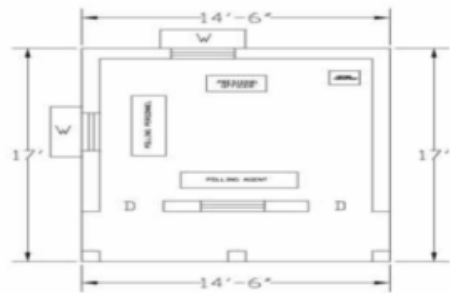

নির্বাচক নিবন্ধন আধিকারিকের স্বাক্ষর

Nazri Naksha

Google Map View

Polling Station Building Front View

Polling Station Front View

Cad View

Key MAP View

বিধানসভা নির্বাচনক্ষেত্রের নং, নাম : 44-গাজোল
ভাগ নং, নাম : 1-শিক্ষক পল্লী,