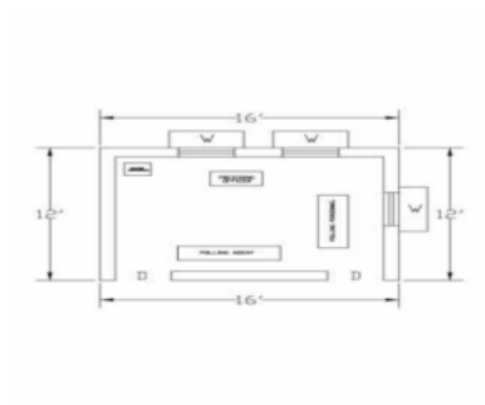

নির্বাচক নিবন্ধন আধিকারিকের স্বাক্ষর

Nazri Naksha

Google Map View

Polling Station Building Front View

Polling Station Front View

Cad View

Key MAP View

1 নাম : মিলন সরকার পিতার নাম: সন্তোষ সরকার বাড়ির নং : 51 বয়স : 40 লিঙ্গ : পুরুষ	UQX1008812 ফটো উপলব্ধ	2 নাম : শ্যামল সরকার মায়ের নাম: দিলো সরকার বাড়ির নং : n0051 বয়স : 41 লিঙ্গ : পুরুষ	UQX1008820 ফটো উপলব্ধ	3 নাম : সুমি সরেন স্বামীর নাম: ফাগু মুর্মু বাড়ির নং : n0051 বয়স : 48 লিঙ্গ : মহিলা	JQG2487080 ফটো উপলব্ধ
Q 4 নাম : বড়ো মুর্মু পিতার নাম: বয়লা মুর্মু বাড়ির নং : বয়স : 38 লিঙ্গ : পুরুষ	UQX1008762 ফটো উপলব্ধ	5 নাম : সুমিতা মুর্মু স্বামীর নাম: ভগন কিঙ্কু বাড়ির নং : n0059 বয়স : 34 লিঙ্গ : মহিলা	UQX1124775 ফটো উপলব্ধ	6 নাম : ফুলো সরেন স্বামীর নাম: চন্দ্রমোহন মার্ভি বাড়ির নং : n0041 বয়স : 48 লিঙ্গ : মহিলা	JQG2487213 ফটো উপলব্ধ
7 নাম : ভগন কিঙ্কু পিতার নাম: মণ্ডল কিঙ্কু বাড়ির নং : n0059 বয়স : 46 লিঙ্গ : পুরুষ	JQG2487148 ফটো উপলব্ধ	8 নাম : অর্চনা মার্ভী স্বামীর নাম: ভীম সরকার বাড়ির নং : n0051 বয়স : 30 লিঙ্গ : মহিলা	UQX1847326 ফটো উপলব্ধ	9 নাম : মিথী রায় (বর্মন) স্বামীর নাম: কেশব রায় বাড়ির নং : n0051 বয়স : 29 লিঙ্গ : মহিলা	UQX1847284 ফটো উপলব্ধ
10 নাম : মৌসুমী মার্ভী পিতার নাম: চন্দ্র মোহন মার্ভী বাড়ির নং : এন0041 বয়স : 25 লিঙ্গ : মহিলা	UQX2118263 ফটো উপলব্ধ	11 নাম : ফাগু মুর্মু পিতার নাম: চণ্ডা মুর্মু বাড়ির নং : n0051 বয়স : 55 লিঙ্গ : পুরুষ	JQG2487072 ফটো উপলব্ধ	12 নাম : সঞ্জীত রায় পিতার নাম: মনোরঞ্জন রায় বাড়ির নং : 51 বয়স : 35 লিঙ্গ : পুরুষ	UQX1008796 ফটো উপলব্ধ
13 নাম : সহদেব সরকার পিতার নাম: জীতেন সরকার বাড়ির নং : n0051 বয়স : 40 লিঙ্গ : পুরুষ	UQX1008846 ফটো উপলব্ধ	14 নাম : শ্রীকান্ত সরকার পিতার নাম: আনন্দ সরকার বাড়ির নং : n0051 বয়স : 36 লিঙ্গ : পুরুষ	UQX1008838 ফটো উপলব্ধ	15 নাম : জয়ন্তী রাজবংশী স্বামীর নাম: শ্রীকান্ত সরকার বাড়ির নং : n0051 বয়স : 33 লিঙ্গ : মহিলা	UQX1608553 ফটো উপলব্ধ
16 নাম : করুনা সরেন স্বামীর নাম: বড়ো মুর্মু বাড়ির নং : n0051 বয়স : 36 লিঙ্গ : মহিলা	UQX1608462 ফটো উপলব্ধ	17 নাম : কেশব রায় পিতার নাম: চন্দন রায় বাড়ির নং : n0051 বয়স : 39 লিঙ্গ : পুরুষ	UQX1034891 ফটো উপলব্ধ	18 নাম : ঘনশ্যাম কর্মকার পিতার নাম: রাম কর্মকার বাড়ির নং : এন0019 বয়স : 21 লিঙ্গ : পুরুষ	UQX2611952 ফটো উপলব্ধ
19 নাম : পূজাবতী কর্মকার পিতার নাম: জগেন কর্মকার বাড়ির নং : N0050 বয়স : 24 লিঙ্গ : মহিলা	UQX2360964 ফটো উপলব্ধ	20 নাম : মহাদেব কর্মকার পিতার নাম: সরেন কর্মকার বাড়ির নং : এন0028 বয়স : 24 লিঙ্গ : পুরুষ	UQX2437127 ফটো উপলব্ধ	21 নাম : মামনি কর্মকার পিতার নাম: সন্তোষ কর্মকার বাড়ির নং : এন0025 বয়স : 24 লিঙ্গ : মহিলা	UQX2436962 ফটো উপলব্ধ
22 নাম : রতন কর্মকার পিতার নাম: সন্তোষ কর্মকার বাড়ির নং : এন0025 বয়স : 21 লিঙ্গ : পুরুষ	UQX2611978 ফটো উপলব্ধ	23 নাম : সুমিলা কর্মকার মুর্মু স্বামীর নাম: সঞ্জীৎ কর্মকার বাড়ির নং : N0010 বয়স : 26 লিঙ্গ : মহিলা	UQX2016160 ফটো উপলব্ধ	24 নাম : জয়ন্ত কর্মকার পিতার নাম: জীতেন কর্মকার বাড়ির নং : এন0013 বয়স : 37 লিঙ্গ : পুরুষ	UQX2436939 ফটো উপলব্ধ
25 নাম : ফুলন দেবী কর্মকার স্বামীর নাম: রাম কর্মকার বাড়ির নং : n0019 বয়স : 44 লিঙ্গ : মহিলা	JQG2172302 ফটো উপলব্ধ	26 নাম : চিরঞ্জীৎ কর্মকার পিতার নাম: নরেশ কর্মকার বাড়ির নং : এন0010 বয়স : 23 লিঙ্গ : পুরুষ	UQX2437119 ফটো উপলব্ধ	27 নাম : রাম কর্মকার পিতার নাম: উপেন্দ্র কর্মকার বাড়ির নং : n0019 বয়স : 46 লিঙ্গ : পুরুষ	JQG2171254 ফটো উপলব্ধ
28 নাম : পদ্মমনি কর্মকার স্বামীর নাম: ধনঞ্জয় কর্মকার বাড়ির নং : n0025 বয়স : 80 লিঙ্গ : মহিলা	JQG1238393 ফটো উপলব্ধ	29 নাম : সুরতী লোহার স্বামীর নাম: চিরঞ্জীৎ কর্মকার বাড়ির নং : এন0010 বয়স : 23 লিঙ্গ : মহিলা	UQX2437101 ফটো উপলব্ধ	30 নাম : তপন কর্মকার মায়ের নাম: পদ্মমুখি কর্মকার বাড়ির নং : n0025 বয়স : 40 লিঙ্গ : পুরুষ	JQG2487171 ফটো উপলব্ধ