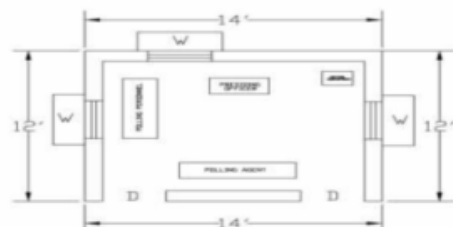

নির্বাচক নিবন্ধন আধিকারিকের স্বাক্ষর

Nazri Naksha

Google Map View

Polling Station Building Front View

Polling Station Front View

Cad View

Key MAP View

| | | | | | | | | | | | |
|----|------------------|---|------------|----|------------------|--|------------|----|------------------|---|------------|
| 1 | UQX1409457 | নাম : সন্ধ্যা সরকার স্বামীর নাম: শম্ভু সরকার বাড়ির নং : n0248 বয়স : 31 লিঙ্গ : মহিলা | ফটো উপলব্ধ | 2 | UQX2100154 | নাম : ঋত্বিক ঘোষ পিতার নাম: প্রদীপ ঘোষ বাড়ির নং : এন 0121 বয়স : 25 লিঙ্গ : পুরুষ | ফটো উপলব্ধ | 3 | UQX2100220 | নাম : কাজল মুসাহার পিতার নাম: রঞ্জিত রাজা দিঘী বাড়ির নং : এন 0063 বয়স : 25 লিঙ্গ : পুরুষ | ফটো উপলব্ধ |
| 4 | UQX2100030 | নাম : অশোক মুসাহার পিতার নাম: রঞ্জিত মুসাহার বাড়ির নং : এন0063 বয়স : 28 লিঙ্গ : পুরুষ | ফটো উপলব্ধ | 5 | UQX2100121 | নাম : কার্তিক মুসাহার পিতার নাম: জয়রাম মুসাহার বাড়ির নং : এন 0068 বয়স : 26 লিঙ্গ : পুরুষ | ফটো উপলব্ধ | 6 | UQX1850924 | নাম : মানিক সরকার পিতার নাম: হবিল সরকার বাড়ির নং : n0001 বয়স : 29 লিঙ্গ : পুরুষ | ফটো উপলব্ধ |
| 7 | UQX1611482 | নাম : প্রেমিকা সরকার স্বামীর নাম: হেমন্ত সরকার বাড়ির নং : n0016 বয়স : 29 লিঙ্গ : মহিলা | ফটো উপলব্ধ | 8 | UQX1127349 | নাম : মুকুল সরকার পিতার নাম: শ্রীমান সরকার বাড়ির নং : n0010 বয়স : 40 লিঙ্গ : পুরুষ | ফটো উপলব্ধ | 9 | UQX2022952 | নাম : অনিমেশ সরকার পিতার নাম: করুণা সরকার বাড়ির নং : N0015 বয়স : 26 লিঙ্গ : পুরুষ | ফটো উপলব্ধ |
| 10 | WB/06/040/369034 | নাম : দীনেশ সরকার পিতার নাম: জালাম সরকার বাড়ির নং : n0014 বয়স : 66 লিঙ্গ : পুরুষ | ফটো উপলব্ধ | 11 | WB/06/040/369030 | নাম : রমেন সরকার পিতার নাম: বিমল সরকার বাড়ির নং : n0013 বয়স : 51 লিঙ্গ : পুরুষ | ফটো উপলব্ধ | 12 | WB/06/040/369033 | নাম : শান্তি সরকার স্বামীর নাম: নরেন সরকার বাড়ির নং : n0012 বয়স : 63 লিঙ্গ : মহিলা | ফটো উপলব্ধ |
| 13 | WB/06/040/369013 | নাম : সীতা সরকার স্বামীর নাম: শ্রীমান সরকার বাড়ির নং : n0010 বয়স : 59 লিঙ্গ : মহিলা | ফটো উপলব্ধ | 14 | JQG2491819 | নাম : দিলীপ সরকার পিতার নাম: নিমন সরকার বাড়ির নং : n0008 বয়স : 45 লিঙ্গ : পুরুষ | ফটো উপলব্ধ | 15 | UQX1736131 | নাম : পূর্ণ সরকার পিতার নাম: টানু সরকার বাড়ির নং : n0005 বয়স : 29 লিঙ্গ : পুরুষ | ফটো উপলব্ধ |
| 16 | JQG2173698 | নাম : কার্তিক সরকার পিতার নাম: ধীরেন সরকার বাড়ির নং : n0004 বয়স : 42 লিঙ্গ : পুরুষ | ফটো উপলব্ধ | 17 | WB/06/040/369049 | নাম : চিমা সরকার স্বামীর নাম: শ্রীদাম সরকার বাড়ির নং : n0018 বয়স : 73 লিঙ্গ : মহিলা | ফটো উপলব্ধ | 18 | UQX1472273 | নাম : অশোকা সরকার স্বামীর নাম: ভূপেন সরকার বাড়ির নং : n0016 বয়স : 32 লিঙ্গ : মহিলা | ফটো উপলব্ধ |
| 19 | UQX2023018 | নাম : গোবিন্দ সরকার পিতার নাম: উমর সরকার বাড়ির নং : N0002 বয়স : 26 লিঙ্গ : পুরুষ | ফটো উপলব্ধ | 20 | WB/06/040/369019 | নাম : কৌশল্যা সরকার স্বামীর নাম: নিমন সরকার বাড়ির নং : n0008 বয়স : 63 লিঙ্গ : মহিলা | ফটো উপলব্ধ | 21 | WB/06/040/369026 | নাম : সুভাষ সরকার পিতার নাম: ভুবন সরকার বাড়ির নং : n0007 বয়স : 57 লিঙ্গ : পুরুষ | ফটো উপলব্ধ |
| 22 | UQX1611474 | নাম : দীপালি সরকার স্বামীর নাম: সন্তোষ সরকার বাড়ির নং : n0006 বয়স : 31 লিঙ্গ : মহিলা | ফটো উপলব্ধ | 23 | UQX1850957 | নাম : স্বপন সরকার পিতার নাম: উকিল সরকার বাড়ির নং : n0006 বয়স : 28 লিঙ্গ : পুরুষ | ফটো উপলব্ধ | 24 | JQG1605500 | নাম : পারো সরকার স্বামীর নাম: বৃন্দা সরকার বাড়ির নং : n0003 বয়স : 55 লিঙ্গ : মহিলা | ফটো উপলব্ধ |
| 25 | WB/06/040/369007 | নাম : উলফু সরকার স্বামীর নাম: সুকু সরকার বাড়ির নং : n0001 বয়স : 73 লিঙ্গ : মহিলা | ফটো উপলব্ধ | 26 | WB/06/040/369009 | নাম : জ্যোৎস্না সরকার স্বামীর নাম: হবিল সরকার বাড়ির নং : n0001 বয়স : 49 লিঙ্গ : মহিলা | ফটো উপলব্ধ | 27 | UQX1485077 | নাম : শীলা সরকার স্বামীর নাম: কার্তিক সরকার বাড়ির নং : n0271 বয়স : 32 লিঙ্গ : মহিলা | ফটো উপলব্ধ |
| 28 | WB/06/040/369014 | নাম : ভুলু সরকার পিতার নাম: নয়ন সরকার বাড়ির নং : n0009 বয়স : 71 লিঙ্গ : পুরুষ | ফটো উপলব্ধ | 29 | WB/06/040/369047 | নাম : পুরবী সরকার স্বামীর নাম: করুণা সরকার বাড়ির নং : n0015 বয়স : 51 লিঙ্গ : মহিলা | ফটো উপলব্ধ | 30 | WB/06/040/369031 | নাম : শম্ভু সরকার পিতার নাম: বিমল সরকার বাড়ির নং : n0013 বয়স : 49 লিঙ্গ : পুরুষ | ফটো উপলব্ধ |