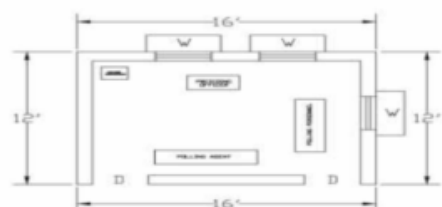

নির্বাচক নিবন্ধন আধিকারিকের স্বাক্ষর

Nazri Naksha

Google Map View

Polling Station Building Front View

Polling Station Front View

Cad View

Key MAP View

| | | | | | |
|--|--------------------------|--|--------------------------|--|--------------------------------|
| 1 নাম : কৃষ্ণ মন্ডল পিতার নাম: দশরথ মন্ডল বাড়ির নং : রাজদিঘী বয়স : 25 লিঙ্গ : পুরুষ | UQX2572733 ফটো উপলব্ধ | 2 নাম : শান্তি সাহা স্বামীর নাম: প্রফুল্ল সাহা বাড়ির নং : n0029 বয়স : 71 লিঙ্গ : মহিলা | UQX1178912 ফটো উপলব্ধ | 3 নাম : দ্বিজেন মণ্ডল পিতার নাম: হরিলাল মণ্ডল বাড়ির নং : n0010 বয়স : 56 লিঙ্গ : পুরুষ | JQG1536648 ফটো উপলব্ধ |
| 4 নাম : চন্দ্রলা মণ্ডল স্বামীর নাম: দ্বিজেন মণ্ডল বাড়ির নং : n0010 বয়স : 53 লিঙ্গ : মহিলা | JQG1536630 ফটো উপলব্ধ | 5 নাম : দশরথ মন্ডল পিতার নাম: হরিলাল মন্ডল বাড়ির নং : n0010 বয়স : 71 লিঙ্গ : পুরুষ | JQG0646083 ফটো উপলব্ধ | 6 নাম : চিনো মণ্ডল স্বামীর নাম: দশরথ মণ্ডল বাড়ির নং : n0010 বয়স : 66 লিঙ্গ : মহিলা | WB/06/040/369217 ফটো উপলব্ধ |
| 7 নাম : সঙ্গীতা সাহা (মন্ডল) স্বামীর নাম: মনোজ মন্ডল বাড়ির নং : n0023 বয়স : 35 লিঙ্গ : মহিলা | UQX1662261 ফটো উপলব্ধ | 8 নাম : বিশ্বজিৎ কর্মকার পিতার নাম: রমেশ কর্মকার বাড়ির নং : N0011 বয়স : 28 লিঙ্গ : পুরুষ | UQX1958123 ফটো উপলব্ধ | 9 নাম : সঞ্জয় কর্মকার মায়ের নাম: ফুলবতী কর্মকার বাড়ির নং : এন0011 বয়স : 25 লিঙ্গ : পুরুষ | UQX2125748 ফটো উপলব্ধ |
| 10 নাম : আদিত্য কর্মকার পিতার নাম: অবনী কর্মকার বাড়ির নং : এন0330 বয়স : 25 লিঙ্গ : পুরুষ | UQX2167856 ফটো উপলব্ধ | 11 নাম : চানমুনি কিঙ্ক স্বামীর নাম: মঙ্গল মূর্মু বাড়ির নং : নতুন বয়স : 24 লিঙ্গ : মহিলা | UQX2615763 ফটো উপলব্ধ | 12 নাম : তর্জিনা খাতুন মায়ের নাম: দুলালী বাড়ির নং : হুই বয়স : 26 লিঙ্গ : মহিলা | UQX2169613 ফটো উপলব্ধ |
| 13 নাম : রঙ্গিলা খাতুন স্বামীর নাম: আসাদুল হক বাড়ির নং : এন এচ এন বয়স : 30 লিঙ্গ : মহিলা | UQX2169597 ফটো উপলব্ধ | 14 নাম : রুনা খাতুন স্বামীর নাম: আনারফুল হক বাড়ির নং : হুই বয়স : 27 লিঙ্গ : মহিলা | UQX2169076 ফটো উপলব্ধ | 15 নাম : লাইলি খাতুন স্বামীর নাম: সামিরুল হক বাড়ির নং : হুই বয়স : 23 লিঙ্গ : মহিলা | UQX2169092 ফটো উপলব্ধ |
| 16 নাম : সুফল দাস পিতার নাম: রায়চরন দাস বাড়ির নং : n0016 বয়স : 49 লিঙ্গ : পুরুষ | JQG1536549 ফটো উপলব্ধ | 17 নাম : বিনোতা দাস স্বামীর নাম: সুফল দাস বাড়ির নং : 67 বয়স : 42 লিঙ্গ : মহিলা | UQX0671313 ফটো উপলব্ধ | 18 নাম : সোমবির প্রমাণিক পিতার নাম: মৃত নাহর সিংহ বাড়ির নং : নং 126 বয়স : 28 লিঙ্গ : পুরুষ | UQX2547008 ফটো উপলব্ধ |
| 19 নাম : টুনটুনি প্রামানিক স্বামীর নাম: সঞ্জয় প্রামানিক বাড়ির নং : n0012 বয়স : 31 লিঙ্গ : মহিলা | UQX2023521 ফটো উপলব্ধ | 20 নাম : রেবা প্রামানিক স্বামীর নাম: দুঃখু প্রামানিক বাড়ির নং : n0012 বয়স : 53 লিঙ্গ : মহিলা | JQG0645895 ফটো উপলব্ধ | 21 নাম : সঞ্জয় প্রামানিক পিতার নাম: দুঃখু প্রামানিক বাড়ির নং : n0012 বয়স : 31 লিঙ্গ : পুরুষ | UQX1472869 ফটো উপলব্ধ |
| 22 নাম : দুঃখু প্রামানিক পিতার নাম: যোগেন্দ্রনাথ প্রামানিক বাড়ির নং : n0012 বয়স : 61 লিঙ্গ : পুরুষ | JQG2743748 ফটো উপলব্ধ | 23 নাম : বঙ্কিম প্রামানিক পিতার নাম: দুঃখু প্রামানিক বাড়ির নং : N0012 বয়স : 28 লিঙ্গ : পুরুষ | UQX2023513 ফটো উপলব্ধ | 24 নাম : বিক্রম বসাক পিতার নাম: দিলীপ বসাক বাড়ির নং : একলাখী বয়স : 25 লিঙ্গ : পুরুষ | UQX2426955 ফটো উপলব্ধ |
| 25 নাম : মনোজ বেসরা পিতার নাম: অনিল বেসরা বাড়ির নং : এনএইচএন বয়স : 25 লিঙ্গ : পুরুষ | UQX2168755 ফটো উপলব্ধ | 26 নাম : শ্রুতকিত্তী মণ্ডল পিতার নাম: সীতারাম মণ্ডল বাড়ির নং : 69 বয়স : 33 লিঙ্গ : মহিলা | UQX1343771 ফটো উপলব্ধ | 27 নাম : শকুন্তলা মণ্ডল স্বামীর নাম: সীতারাম মণ্ডল বাড়ির নং : n0018 বয়স : 66 লিঙ্গ : মহিলা | WB/06/040/369198 ফটো উপলব্ধ |
| 28 নাম : অমল মণ্ডল পিতার নাম: রামদাস মণ্ডল বাড়ির নং : n0017 বয়স : 71 লিঙ্গ : পুরুষ | JQG2174415 ফটো উপলব্ধ | 29 নাম : প্রশান্ত মন্ডল পিতার নাম: নারদ মন্ডল বাড়ির নং : n0009 বয়স : 29 লিঙ্গ : পুরুষ | UQX1736370 ফটো উপলব্ধ | 30 নাম : সঞ্জিত মণ্ডল পিতার নাম: বিশ্বন্তর মণ্ডল বাড়ির নং : n0009 বয়স : 49 লিঙ্গ : পুরুষ | WB/06/040/369210 ফটো উপলব্ধ |