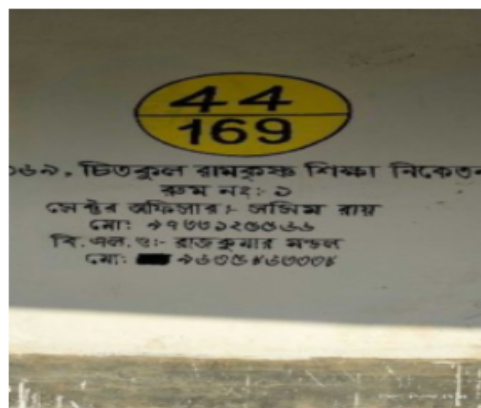

নির্বাচক নিবন্ধন আধিকারিকের স্বাক্ষর

Nazri Naksha

Google Map View

Polling Station Building Front View

Polling Station Front View

Cad View

Key MAP View

1 নাম : আদরী মণ্ডল স্বামীর নাম: বিপিন মণ্ডল বাড়ির নং : n0033 বয়স : 59 লিঙ্গ : মহিলা	JQG1378215 ফটো উপলব্ধ	2 নাম : পূর্ণ চন্দ্র মন্ডল পিতার নাম: তুলসিরাম মন্ডল বাড়ির নং : n0050 বয়স : 71 লিঙ্গ : পুরুষ	UQX2266484 ফটো উপলব্ধ	3 নাম : বিমান মন্ডল পিতার নাম: পূর্ণ চন্দ্র মন্ডল বাড়ির নং : n0050 বয়স : 33 লিঙ্গ : পুরুষ	UQX1476852 ফটো উপলব্ধ
4 নাম : রেখা মন্ডল স্বামীর নাম: পূর্ণ মন্ডল বাড়ির নং : n0050 বয়স : 66 লিঙ্গ : মহিলা	WB/06/040/408469 ফটো উপলব্ধ	5 নাম : শ্যামা মন্ডল পিতার নাম: পূর্ণ চন্দ্র মন্ডল বাড়ির নং : n0050 বয়স : 30 লিঙ্গ : মহিলা	UQX1614676 ফটো উপলব্ধ	6 নাম : অনুপ মন্ডল পিতার নাম: পূর্ণ চন্দ্র মন্ডল বাড়ির নং : 0050 বয়স : 27 লিঙ্গ : পুরুষ	UQX1959915 ফটো উপলব্ধ
7 নাম : বন্দনা প্রামানিক স্বামীর নাম: স্বপন প্রামানিক বাড়ির নং : n0006 বয়স : 52 লিঙ্গ : মহিলা	JQG1377217 ফটো উপলব্ধ	8 নাম : স্বপন প্রামানিক পিতার নাম: বাদল প্রামানিক বাড়ির নং : n0006 বয়স : 60 লিঙ্গ : পুরুষ	JQG1376839 ফটো উপলব্ধ	9 নাম : মালনি পাহাড়ি পিতার নাম: সুনিল পাহাড়ি বাড়ির নং : এন0000 বয়স : 24 লিঙ্গ : মহিলা	UQX2530988 ফটো উপলব্ধ
10 নাম : কম্পনা পাহাড়ি পিতার নাম: সুনিল পাহাড়ি বাড়ির নং : এন0000 বয়স : 27 লিঙ্গ : মহিলা	UQX2531028 ফটো উপলব্ধ	11 নাম : শিলা পাহাড়ী পিতার নাম: সুরেশ পাহাড়ী বাড়ির নং : নং 113 বয়স : 24 লিঙ্গ : মহিলা	UQX2369999 ফটো উপলব্ধ	12 নাম : দিশী মুখার্জি স্বামীর নাম: পূর্ণ মুখার্জি বাড়ির নং : n0065 বয়স : 67 লিঙ্গ : মহিলা	UQX2266336 ফটো উপলব্ধ
13 নাম : রুপা মন্ডল স্বামীর নাম: অমৃত মন্ডল বাড়ির নং : n0076 বয়স : 27 লিঙ্গ : মহিলা	UQX1985779 ফটো উপলব্ধ	14 নাম : বিপ্লব মন্ডল পিতার নাম: স্বপন মন্ডল বাড়ির নং : নতুন বয়স : 21 লিঙ্গ : পুরুষ	UQX2584852 ফটো উপলব্ধ	15 নাম : সুচিত্রা মণ্ডল স্বামীর নাম: স্বপন মণ্ডল বাড়ির নং : n0044 বয়স : 44 লিঙ্গ : মহিলা	JQG1606870 ফটো উপলব্ধ
16 নাম : অমৃত মণ্ডল পিতার নাম: ভীম মণ্ডল বাড়ির নং : n0076 বয়স : 33 লিঙ্গ : পুরুষ	UQX1345602 ফটো উপলব্ধ	17 নাম : চমৎকার মন্ডল পিতার নাম: ভজহারি মন্ডল বাড়ির নং : n0069 বয়স : 40 লিঙ্গ : পুরুষ	JQG2506863 ফটো উপলব্ধ	18 নাম : হিমেশ চন্দ্র মণ্ডল পিতার নাম: গঙ্গারাম মণ্ডল বাড়ির নং : n0080 বয়স : 46 লিঙ্গ : পুরুষ	WB/07/047/339495 ফটো উপলব্ধ
19 নাম : রেখা মন্ডল স্বামীর নাম: হিমেশ মন্ডল বাড়ির নং : n0080 বয়স : 44 লিঙ্গ : মহিলা	UQX1738236 ফটো উপলব্ধ	20 নাম : লালচাঁদ মণ্ডল পিতার নাম: দুঃখ মণ্ডল বাড়ির নং : n0077 বয়স : 43 লিঙ্গ : পুরুষ	JQG2492650 ফটো উপলব্ধ	21 নাম : বিপরয় মন্ডল পিতার নাম: লালচাঁদ মন্ডল বাড়ির নং : এন0077 বয়স : 20 লিঙ্গ : পুরুষ	UQX2677284 ফটো উপলব্ধ
22 নাম : ভীম মণ্ডল পিতার নাম: সতীশ মণ্ডল বাড়ির নং : n0073 বয়স : 63 লিঙ্গ : পুরুষ	WB/06/040/408036 ফটো উপলব্ধ	23 নাম : প্রনব মন্ডল পিতার নাম: পরিতোষ মন্ডল বাড়ির নং : n0068 বয়স : 29 লিঙ্গ : পুরুষ	UQX1854751 ফটো উপলব্ধ	24 নাম : অনিমা মণ্ডল স্বামীর নাম: অনিল মণ্ডল বাড়ির নং : n0068 বয়স : 46 লিঙ্গ : মহিলা	WB/06/040/432078 ফটো উপলব্ধ
25 নাম : চুমকি মন্ডল পিতার নাম: স্বপন মন্ডল বাড়ির নং : N0044 বয়স : 24 লিঙ্গ : মহিলা	UQX2368793 ফটো উপলব্ধ	26 নাম : সখী মন্ডল স্বামীর নাম: উদয় মন্ডল বাড়ির নং : n0075 বয়স : 29 লিঙ্গ : মহিলা	UQX1985795 ফটো উপলব্ধ	27 নাম : স্বপন মণ্ডল পিতার নাম: সুবীর মণ্ডল বাড়ির নং : n0044 বয়স : 45 লিঙ্গ : পুরুষ	JQG1606847 ফটো উপলব্ধ
28 নাম : ভারতী মণ্ডল স্বামীর নাম: ভীম মণ্ডল বাড়ির নং : n0074 বয়স : 59 লিঙ্গ : মহিলা	WB/06/040/408037 ফটো উপলব্ধ	29 নাম : পঞ্চমী মন্ডল স্বামীর নাম: চমৎকার মন্ডল বাড়ির নং : n0069 বয়স : 40 লিঙ্গ : মহিলা	JQG2506855 ফটো উপলব্ধ	30 নাম : উদয় মণ্ডল পিতার নাম: ভীম মণ্ডল বাড়ির নং : n0075 বয়স : 36 লিঙ্গ : পুরুষ	UQX1345594 ফটো উপলব্ধ