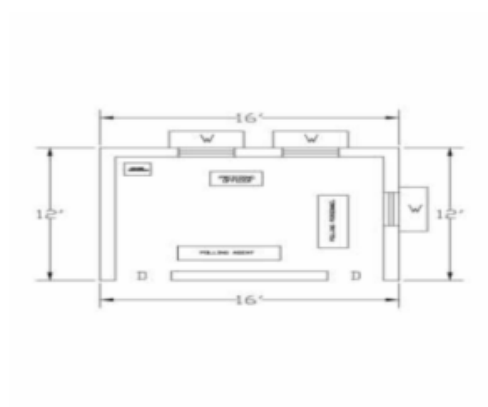

নির্বাচক নিবন্ধন আধিকারিকের স্বাক্ষর

Nazri Naksha

Google Map View

Polling Station Building Front View

Polling Station Front View

Cad View

Key MAP View

1 নাম : আদরী মণ্ডল স্বামীর নাম: বিপিন মণ্ডল বাড়ির নং : n0033 বয়স : 59 লিঙ্গ : মহিলা	JQG1378215 ফটো উপলব্ধ	2 নাম : পূর্ণ চন্দ্র মন্ডল পিতার নাম: তুলসিরাম মন্ডল বাড়ির নং : n0050 বয়স : 71 লিঙ্গ : পুরুষ	UQX2266484 ফটো উপলব্ধ	3 নাম : বিমান মন্ডল পিতার নাম: পূর্ণ চন্দ্র মন্ডল বাড়ির নং : n0050 বয়স : 33 লিঙ্গ : পুরুষ	UQX1476852 ফটো উপলব্ধ
4 নাম : রেখা মন্ডল স্বামীর নাম: পূর্ণ মন্ডল বাড়ির নং : n0050 বয়স : 66 লিঙ্গ : মহিলা	WB/06/040/408469 ফটো উপলব্ধ	5 নাম : শ্যামা মন্ডল পিতার নাম: পূর্ণ চন্দ্র মন্ডল বাড়ির নং : n0050 বয়স : 30 লিঙ্গ : মহিলা	UQX1614676 ফটো উপলব্ধ	6 নাম : অনুপ মন্ডল পিতার নাম: পূর্ণ চন্দ্র মন্ডল বাড়ির নং : 0050 বয়স : 27 লিঙ্গ : পুরুষ	UQX1959915 ফটো উপলব্ধ
7 নাম : বন্দনা প্রামানিক স্বামীর নাম: স্বপন প্রামানিক বাড়ির নং : n0006 বয়স : 52 লিঙ্গ : মহিলা	JQG1377217 ফটো উপলব্ধ	8 নাম : স্বপন প্রামানিক পিতার নাম: বাদল প্রামানিক বাড়ির নং : n0006 বয়স : 60 লিঙ্গ : পুরুষ	JQG1376839 ফটো উপলব্ধ	9 নাম : মালনি পাহাড়ি পিতার নাম: সুনিল পাহাড়ি বাড়ির নং : এন0000 বয়স : 24 লিঙ্গ : মহিলা	UQX2530988 ফটো উপলব্ধ
10 নাম : কম্পনা পাহাড়ি পিতার নাম: সুনিল পাহাড়ি বাড়ির নং : এন0000 বয়স : 27 লিঙ্গ : মহিলা	UQX2531028 ফটো উপলব্ধ	11 নাম : শিলা পাহাড়ী পিতার নাম: সুরেশ পাহাড়ী বাড়ির নং : নং 113 বয়স : 24 লিঙ্গ : মহিলা	UQX2369999 ফটো উপলব্ধ	12 নাম : দিশী মুখার্জি স্বামীর নাম: পূর্ণ মুখার্জি বাড়ির নং : n0065 বয়স : 67 লিঙ্গ : মহিলা	UQX2266336 ফটো উপলব্ধ
13 নাম : রুপা মন্ডল স্বামীর নাম: অমৃত মন্ডল বাড়ির নং : n0076 বয়স : 27 লিঙ্গ : মহিলা	UQX1985779 ফটো উপলব্ধ	14 নাম : বিপ্লব মন্ডল পিতার নাম: স্বপন মন্ডল বাড়ির নং : নতুন বয়স : 21 লিঙ্গ : পুরুষ	UQX2584852 ফটো উপলব্ধ	15 নাম : সুচিত্রা মণ্ডল স্বামীর নাম: স্বপন মণ্ডল বাড়ির নং : n0044 বয়স : 44 লিঙ্গ : মহিলা	JQG1606870 ফটো উপলব্ধ
16 নাম : অমৃত মণ্ডল পিতার নাম: ভীম মণ্ডল বাড়ির নং : n0076 বয়স : 33 লিঙ্গ : পুরুষ	UQX1345602 ফটো উপলব্ধ	17 নাম : চমৎকার মন্ডল পিতার নাম: ভজহারি মন্ডল বাড়ির নং : n0069 বয়স : 40 লিঙ্গ : পুরুষ	JQG2506863 ফটো উপলব্ধ	18 নাম : হিমেশ চন্দ্র মণ্ডল পিতার নাম: গঙ্গারাম মণ্ডল বাড়ির নং : n0080 বয়স : 46 লিঙ্গ : পুরুষ	WB/07/047/339495 ফটো উপলব্ধ
19 নাম : রেখা মন্ডল স্বামীর নাম: হিমেশ মন্ডল বাড়ির নং : n0080 বয়স : 44 লিঙ্গ : মহিলা	UQX1738236 ফটো উপলব্ধ	20 নাম : লালচাঁদ মণ্ডল পিতার নাম: দুঃখ মণ্ডল বাড়ির নং : n0077 বয়স : 43 লিঙ্গ : পুরুষ	JQG2492650 ফটো উপলব্ধ	21 নাম : বিপরয় মন্ডল পিতার নাম: লালচাঁদ মন্ডল বাড়ির নং : এন0077 বয়স : 20 লিঙ্গ : পুরুষ	UQX2677284 ফটো উপলব্ধ
22 নাম : ভীম মণ্ডল পিতার নাম: সতীশ মণ্ডল বাড়ির নং : n0073 বয়স : 63 লিঙ্গ : পুরুষ	WB/06/040/408036 ফটো উপলব্ধ	23 নাম : প্রনব মন্ডল পিতার নাম: পরিতোষ মন্ডল বাড়ির নং : n0068 বয়স : 29 লিঙ্গ : পুরুষ	UQX1854751 ফটো উপলব্ধ	24 নাম : অনিমা মণ্ডল স্বামীর নাম: অনিল মণ্ডল বাড়ির নং : n0068 বয়স : 46 লিঙ্গ : মহিলা	WB/06/040/432078 ফটো উপলব্ধ
25 নাম : চুমকি মন্ডল পিতার নাম: স্বপন মন্ডল বাড়ির নং : N0044 বয়স : 24 লিঙ্গ : মহিলা	UQX2368793 ফটো উপলব্ধ	26 নাম : সখী মন্ডল স্বামীর নাম: উদয় মন্ডল বাড়ির নং : n0075 বয়স : 29 লিঙ্গ : মহিলা	UQX1985795 ফটো উপলব্ধ	27 নাম : স্বপন মণ্ডল পিতার নাম: সুবীর মণ্ডল বাড়ির নং : n0044 বয়স : 45 লিঙ্গ : পুরুষ	JQG1606847 ফটো উপলব্ধ
28 নাম : ভারতী মণ্ডল স্বামীর নাম: ভীম মণ্ডল বাড়ির নং : n0074 বয়স : 59 লিঙ্গ : মহিলা	WB/06/040/408037 ফটো উপলব্ধ	29 নাম : পঞ্চমী মন্ডল স্বামীর নাম: চমৎকার মন্ডল বাড়ির নং : n0069 বয়স : 40 লিঙ্গ : মহিলা	JQG2506855 ফটো উপলব্ধ	30 নাম : উদয় মণ্ডল পিতার নাম: ভীম মণ্ডল বাড়ির নং : n0075 বয়স : 36 লিঙ্গ : পুরুষ	UQX1345594 ফটো উপলব্ধ