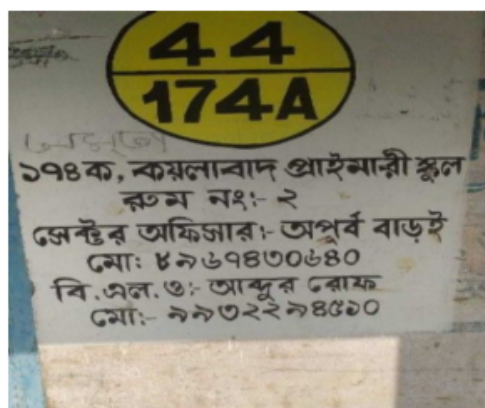

নির্বাচক নিবন্ধন আধিকারিকের স্বাক্ষর

Nazri Naksha

Google Map View

Polling Station Building Front View

Polling Station Front View

Cad View

Key MAP View

1 নাম : কুরবান আলি পিতার নাম: মিচি হোসেন বাড়ির নং : এন0122 বয়স : 25 লিঙ্গ : পুরুষ	UQX2168573 ফটো উপলব্ধ	2 নাম : তাহেরুল ইসলাম পিতার নাম: সায়েদ আলি বাড়ির নং : এন0184 বয়স : 23 লিঙ্গ : পুরুষ	UQX2485761 ফটো উপলব্ধ	3 নাম : সুচিত্র কর্মকার পিতার নাম: আশুতোষ কর্মকার বাড়ির নং : n0019 বয়স : 61 লিঙ্গ : পুরুষ	UQX1991439 ফটো উপলব্ধ
4 নাম : সমস্ত কর্মকার মায়ের নাম: কল্পনা কর্মকার বাড়ির নং : n0019 বয়স : 34 লিঙ্গ : পুরুষ	UQX1479906 ফটো উপলব্ধ	5 নাম : শান্তনা হালদার কর্মকার স্বামীর নাম: সমস্ত কর্মকার বাড়ির নং : N0019 বয়স : 31 লিঙ্গ : মহিলা	UQX1991447 ফটো উপলব্ধ	6 নাম : কল্পনা কর্মকার স্বামীর নাম: সুচিত্র কর্মকার বাড়ির নং : n0019 বয়স : 56 লিঙ্গ : মহিলা	WB/06/040/405007 ফটো উপলব্ধ
7 নাম : বাসু কর্মকার পিতার নাম: রতি কর্মকার বাড়ির নং : n0027 বয়স : 76 লিঙ্গ : পুরুষ	WB/06/040/405008 ফটো উপলব্ধ	8 নাম : রবি কর্মকার পিতার নাম: আশুতোষ কর্মকার বাড়ির নং : n0002 বয়স : 46 লিঙ্গ : পুরুষ	JQG1607431 ফটো উপলব্ধ	9 নাম : সত্যজিৎ কর্মকার পিতার নাম: বাসুদেব কর্মকার বাড়ির নং : n0027 বয়স : 30 লিঙ্গ : পুরুষ	UQX1617067 ফটো উপলব্ধ
10 নাম : বিশ্ব কর্মকার পিতার নাম: বাসু কর্মকার বাড়ির নং : n0027 বয়স : 32 লিঙ্গ : পুরুষ	UQX1347681 ফটো উপলব্ধ	11 নাম : নিভা কর্মকার স্বামীর নাম: বাসু কর্মকার বাড়ির নং : n0027 বয়স : 65 লিঙ্গ : মহিলা	WB/06/040/405009 ফটো উপলব্ধ	12 নাম : ববি কর্মকার স্বামীর নাম: রবি কর্মকার বাড়ির নং : n0002 বয়স : 35 লিঙ্গ : মহিলা	UQX1480029 ফটো উপলব্ধ
13 নাম : টুকোন খাতুন স্বামীর নাম: আসিরুদ্দিন বাড়ির নং : নতুন বয়স : 25 লিঙ্গ : মহিলা	UQX2485621 ফটো উপলব্ধ	14 নাম : শিবু সিংহ পিতার নাম: অমল চন্দ্র সিংহ বাড়ির নং : n0093 বয়স : 44 লিঙ্গ : পুরুষ	JQG1608330 ফটো উপলব্ধ	15 নাম : অমল চন্দ্র সিংহ পিতার নাম: অনন্ত সিংহ বাড়ির নং : n0093 বয়স : 83 লিঙ্গ : পুরুষ	UQX2507028 ফটো উপলব্ধ
16 নাম : ফুলকুমারী সিংহ স্বামীর নাম: শিবু সিংহ বাড়ির নং : n0093 বয়স : 35 লিঙ্গ : মহিলা	UQX1134477 ফটো উপলব্ধ	17 নাম : দেবু সিংহ পিতার নাম: অমল চন্দ্র সিংহ বাড়ির নং : এন0093 বয়স : 40 লিঙ্গ : পুরুষ	JQG2808137 ফটো উপলব্ধ	18 নাম : দুলালী সিংহ স্বামীর নাম: দেবু সিংহ বাড়ির নং : এন0093 বয়স : 30 লিঙ্গ : মহিলা	UQX1617133 ফটো উপলব্ধ
19 নাম : জিবু সিংহ পিতার নাম: অমল চন্দ্র সিংহ বাড়ির নং : এন0093 বয়স : 44 লিঙ্গ : পুরুষ	JQG2190601 ফটো উপলব্ধ	20 নাম : দয়্যারাম সিংহ পিতার নাম: অমল চন্দ্র সিংহ বাড়ির নং : n0093 বয়স : 54 লিঙ্গ : পুরুষ	UQX2568343 ফটো উপলব্ধ	21 নাম : সুস্মিতা সিংহ পিতার নাম: দয়্যারাম সিংহ বাড়ির নং : এন0093 বয়স : 26 লিঙ্গ : মহিলা	UQX2168888 ফটো উপলব্ধ
22 নাম : ভারতী সিংহ স্বামীর নাম: অমল সিংহ বাড়ির নং : n0093 বয়স : 71 লিঙ্গ : মহিলা	WB/06/040/405367 ফটো উপলব্ধ	23 নাম : টুম্পা সাহা(সিংহ) স্বামীর নাম: জিবু সিংহ বাড়ির নং : n0093 বয়স : 31 লিঙ্গ : মহিলা	UQX1617117 ফটো উপলব্ধ	24 নাম : সুমিত্রা সিংহ স্বামীর নাম: দয়্যারাম সিংহ বাড়ির নং : n0093 বয়স : 46 লিঙ্গ : মহিলা	JQG2190593 ফটো উপলব্ধ
25 নাম : জানকি মন্ডল মায়ের নাম: পারুল মন্ডল বাড়ির নং : n0101 বয়স : 30 লিঙ্গ : মহিলা	UQX1740158 ফটো উপলব্ধ	26 নাম : পারুল মন্ডল মায়ের নাম: টুকুন মন্ডল বাড়ির নং : n0101 বয়স : 63 লিঙ্গ : মহিলা	JQG2504074 ফটো উপলব্ধ	27 নাম : সঞ্জিত মন্ডল পিতার নাম: পরেশ মন্ডল বাড়ির নং : n0264 বয়স : 36 লিঙ্গ : পুরুষ	UQX1036540 ফটো উপলব্ধ
28 নাম : মিলন মন্ডল স্বামীর নাম: সুকুমার মন্ডল বাড়ির নং : n0109 বয়স : 58 লিঙ্গ : মহিলা	WB/07/047/432231 ফটো উপলব্ধ	29 নাম : গীতা মন্ডল স্বামীর নাম: ভরত চন্দ্র মন্ডল বাড়ির নং : n0062 বয়স : 43 লিঙ্গ : মহিলা	JQG2504116 ফটো উপলব্ধ	30 নাম : অপরূপ মন্ডল পিতার নাম: তারকেশ্বর মন্ডল বাড়ির নং : এন0050 বয়স : 25 লিঙ্গ : পুরুষ	UQX2485787 ফটো উপলব্ধ