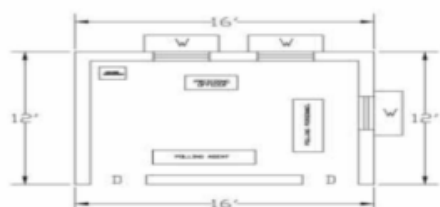

নির্বাচক নিবন্ধন আধিকারিকের স্বাক্ষর

Nazri Naksha

Google Map View

Polling Station Building Front View

Polling Station Front View

Cad View

Key MAP View

1 নাম : কুরবান আলি পিতার নাম: মিচি হোসেন বাড়ির নং : এন0122 বয়স : 25 লিঙ্গ : পুরুষ	UQX2168573 ফটো উপলব্ধ	2 নাম : তাহেরুল ইসলাম পিতার নাম: সায়েদ আলি বাড়ির নং : এন0184 বয়স : 23 লিঙ্গ : পুরুষ	UQX2485761 ফটো উপলব্ধ	3 নাম : সুচিত্র কর্মকার পিতার নাম: আশুতোষ কর্মকার বাড়ির নং : n0019 বয়স : 61 লিঙ্গ : পুরুষ	UQX1991439 ফটো উপলব্ধ
4 নাম : সমস্ত কর্মকার মায়ের নাম: কল্পনা কর্মকার বাড়ির নং : n0019 বয়স : 34 লিঙ্গ : পুরুষ	UQX1479906 ফটো উপলব্ধ	5 নাম : শান্তনা হালদার কর্মকার স্বামীর নাম: সমস্ত কর্মকার বাড়ির নং : N0019 বয়স : 31 লিঙ্গ : মহিলা	UQX1991447 ফটো উপলব্ধ	6 নাম : কল্পনা কর্মকার স্বামীর নাম: সুচিত্র কর্মকার বাড়ির নং : n0019 বয়স : 56 লিঙ্গ : মহিলা	WB/06/040/405007 ফটো উপলব্ধ
7 নাম : বাসু কর্মকার পিতার নাম: রতি কর্মকার বাড়ির নং : n0027 বয়স : 76 লিঙ্গ : পুরুষ	WB/06/040/405008 ফটো উপলব্ধ	8 নাম : রবি কর্মকার পিতার নাম: আশুতোষ কর্মকার বাড়ির নং : n0002 বয়স : 46 লিঙ্গ : পুরুষ	JQG1607431 ফটো উপলব্ধ	9 নাম : সত্যজিৎ কর্মকার পিতার নাম: বাসুদেব কর্মকার বাড়ির নং : n0027 বয়স : 30 লিঙ্গ : পুরুষ	UQX1617067 ফটো উপলব্ধ
10 নাম : বিশ্ব কর্মকার পিতার নাম: বাসু কর্মকার বাড়ির নং : n0027 বয়স : 32 লিঙ্গ : পুরুষ	UQX1347681 ফটো উপলব্ধ	11 নাম : নিভা কর্মকার স্বামীর নাম: বাসু কর্মকার বাড়ির নং : n0027 বয়স : 65 লিঙ্গ : মহিলা	WB/06/040/405009 ফটো উপলব্ধ	12 নাম : ববি কর্মকার স্বামীর নাম: রবি কর্মকার বাড়ির নং : n0002 বয়স : 35 লিঙ্গ : মহিলা	UQX1480029 ফটো উপলব্ধ
13 নাম : টুকোন খাতুন স্বামীর নাম: আসিরুদ্দিন বাড়ির নং : নতুন বয়স : 25 লিঙ্গ : মহিলা	UQX2485621 ফটো উপলব্ধ	14 নাম : শিবু সিংহ পিতার নাম: অমল চন্দ্র সিংহ বাড়ির নং : n0093 বয়স : 44 লিঙ্গ : পুরুষ	JQG1608330 ফটো উপলব্ধ	15 নাম : অমল চন্দ্র সিংহ পিতার নাম: অনন্ত সিংহ বাড়ির নং : n0093 বয়স : 83 লিঙ্গ : পুরুষ	UQX2507028 ফটো উপলব্ধ
16 নাম : ফুলকুমারী সিংহ স্বামীর নাম: শিবু সিংহ বাড়ির নং : n0093 বয়স : 35 লিঙ্গ : মহিলা	UQX1134477 ফটো উপলব্ধ	17 নাম : দেবু সিংহ পিতার নাম: অমল চন্দ্র সিংহ বাড়ির নং : এন0093 বয়স : 40 লিঙ্গ : পুরুষ	JQG2808137 ফটো উপলব্ধ	18 নাম : দুলালী সিংহ স্বামীর নাম: দেবু সিংহ বাড়ির নং : এন0093 বয়স : 30 লিঙ্গ : মহিলা	UQX1617133 ফটো উপলব্ধ
19 নাম : জিবু সিংহ পিতার নাম: অমল চন্দ্র সিংহ বাড়ির নং : এন0093 বয়স : 44 লিঙ্গ : পুরুষ	JQG2190601 ফটো উপলব্ধ	20 নাম : দয়্যারাম সিংহ পিতার নাম: অমল চন্দ্র সিংহ বাড়ির নং : n0093 বয়স : 54 লিঙ্গ : পুরুষ	UQX2568343 ফটো উপলব্ধ	21 নাম : সুস্মিতা সিংহ পিতার নাম: দয়্যারাম সিংহ বাড়ির নং : এন0093 বয়স : 26 লিঙ্গ : মহিলা	UQX2168888 ফটো উপলব্ধ
22 নাম : ভারতী সিংহ স্বামীর নাম: অমল সিংহ বাড়ির নং : n0093 বয়স : 71 লিঙ্গ : মহিলা	WB/06/040/405367 ফটো উপলব্ধ	23 নাম : টুম্পা সাহা(সিংহ) স্বামীর নাম: জিবু সিংহ বাড়ির নং : n0093 বয়স : 31 লিঙ্গ : মহিলা	UQX1617117 ফটো উপলব্ধ	24 নাম : সুমিত্রা সিংহ স্বামীর নাম: দয়্যারাম সিংহ বাড়ির নং : n0093 বয়স : 46 লিঙ্গ : মহিলা	JQG2190593 ফটো উপলব্ধ
25 নাম : জানকি মন্ডল মায়ের নাম: পারুল মন্ডল বাড়ির নং : n0101 বয়স : 30 লিঙ্গ : মহিলা	UQX1740158 ফটো উপলব্ধ	26 নাম : পারুল মন্ডল মায়ের নাম: টুকুন মন্ডল বাড়ির নং : n0101 বয়স : 63 লিঙ্গ : মহিলা	JQG2504074 ফটো উপলব্ধ	27 নাম : সঞ্জিত মন্ডল পিতার নাম: পরেশ মন্ডল বাড়ির নং : n0264 বয়স : 36 লিঙ্গ : পুরুষ	UQX1036540 ফটো উপলব্ধ
28 নাম : মিলন মন্ডল স্বামীর নাম: সুকুমার মন্ডল বাড়ির নং : n0109 বয়স : 58 লিঙ্গ : মহিলা	WB/07/047/432231 ফটো উপলব্ধ	29 নাম : গীতা মন্ডল স্বামীর নাম: ভরত চন্দ্র মন্ডল বাড়ির নং : n0062 বয়স : 43 লিঙ্গ : মহিলা	JQG2504116 ফটো উপলব্ধ	30 নাম : অপরূপ মন্ডল পিতার নাম: তারকেশ্বর মন্ডল বাড়ির নং : এন0050 বয়স : 25 লিঙ্গ : পুরুষ	UQX2485787 ফটো উপলব্ধ