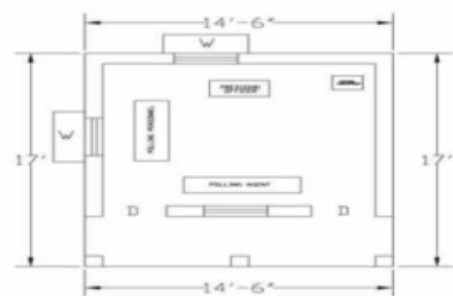

নির্বাচক নিবন্ধন আধিকারিকের স্বাক্ষর

Nazri Naksha

Google Map View

Polling Station Building Front View

Polling Station Front View

Cad View

Key MAP View

1 নাম : সাহেনা পারভিন পিতার নাম: আনারুল বাড়ির নং : এন0029 বয়স : 22 লিঙ্গ : মহিলা	UQX2563476 ফটো উপলব্ধ	2 নাম : আব্দুল নবাব পিতার নাম: ওহাব আলি বাড়ির নং : N0082 বয়স : 24 লিঙ্গ : পুরুষ	UQX2404697 ফটো উপলব্ধ	3 নাম : রবিউল পিতার নাম: আজিমুদ্দিন বাড়ির নং : n0094 বয়স : 54 লিঙ্গ : পুরুষ	JQG2197218 ফটো উপলব্ধ
4 নাম : সাহানারা খাতুন পিতার নাম: জিয়াউল হক বাড়ির নং : এন0090 বয়স : 22 লিঙ্গ : মহিলা	UQX2563195 ফটো উপলব্ধ	5 নাম : ফেরদৌশি বিবি স্বামীর নাম: ইসরাউল আহমেদ বাড়ির নং : n0048 বয়স : 55 লিঙ্গ : মহিলা	JQG1574029 ফটো উপলব্ধ	6 নাম : মইমুর পিতার নাম: মেসের বাড়ির নং : n0073 বয়স : 75 লিঙ্গ : পুরুষ	JQG1574367 ফটো উপলব্ধ
7 নাম : রিয়াসুদ্দিন আহমেদ পিতার নাম: জমুরুদ্দিন মিঞা বাড়ির নং : n0010 বয়স : 47 লিঙ্গ : পুরুষ	JQG2197192 ফটো উপলব্ধ	8 নাম : আজহার আলি পিতার নাম: মেসের আলি বাড়ির নং : n0016 বয়স : 47 লিঙ্গ : পুরুষ	UQX1254044 ফটো উপলব্ধ	9 নাম : সরিফন বিবি স্বামীর নাম: সুকুর্দি বাড়ির নং : n0017 বয়স : 42 লিঙ্গ : মহিলা	JQG2512846 ফটো উপলব্ধ
10 নাম : খারিজুল আলি পিতার নাম: জামসেদ আলি বাড়ির নং : হু বয়স : 61 লিঙ্গ : পুরুষ	UQX2254712 ফটো উপলব্ধ	11 নাম : সেরাজুল পিতার নাম: আবদুল বাড়ির নং : n0092 বয়স : 51 লিঙ্গ : পুরুষ	UQX2254498 ফটো উপলব্ধ	12 নাম : ফারহানা মামঞ্জিল স্বামীর নাম: ইস্তেকার আহমেদ বাড়ির নং : এন0102 বয়স : 29 লিঙ্গ : মহিলা	INP1539501 ফটো উপলব্ধ
13 নাম : রুবি খাতুন পিতার নাম: ফিট ইসলাম বাড়ির নং : N0082 বয়স : 24 লিঙ্গ : মহিলা	UQX2403582 ফটো উপলব্ধ	14 নাম : জিয়াউল হক পিতার নাম: কলিমুদ্দিন বাড়ির নং : n0055 বয়স : 67 লিঙ্গ : পুরুষ	UQX2258978 ফটো উপলব্ধ	15 নাম : সাজিরা বিবি স্বামীর নাম: আশরাফুল হক বাড়ির নং : n0052 বয়স : 56 লিঙ্গ : মহিলা	UQX2254472 ফটো উপলব্ধ
16 নাম : মুকুল হোসেন পিতার নাম: মিয়া আলতাভ বাড়ির নং : n0045 বয়স : 43 লিঙ্গ : পুরুষ	JQG2752277 ফটো উপলব্ধ	17 নাম : মহঃ রিপন আলি পিতার নাম: মহঃ সাদেক আলি বাড়ির নং : n0058 বয়স : 35 লিঙ্গ : পুরুষ	UQX1012871 ফটো উপলব্ধ	18 নাম : মোহঃ কাদির আলি পিতার নাম: আব্দুল হালিম বাড়ির নং : n0250 বয়স : 28 লিঙ্গ : পুরুষ	UQX1961929 ফটো উপলব্ধ
19 নাম : নাসিমা স্বামীর নাম: অহাব আলি বাড়ির নং : n0101 বয়স : 53 লিঙ্গ : মহিলা	JQG2752186 ফটো উপলব্ধ	20 নাম : আসরাফুল হক পিতার নাম: কলিমুদ্দিন সেক বাড়ির নং : n0052 বয়স : 63 লিঙ্গ : পুরুষ	UQX2254431 ফটো উপলব্ধ	21 নাম : পারমিন খাতুন স্বামীর নাম: সামিউল হক বাড়ির নং : N0061 বয়স : 24 লিঙ্গ : মহিলা	UQX2405439 ফটো উপলব্ধ
22 নাম : ফাইনুর বিবি স্বামীর নাম: মহিদুর আলী বাড়ির নং : n0050 বয়স : 62 লিঙ্গ : মহিলা	JQG1607720 ফটো উপলব্ধ	23 নাম : ফরকুনি খাতুন পিতার নাম: দাওয়াত আলি বাড়ির নং : 247 বয়স : 41 লিঙ্গ : মহিলা	UQX1348226 ফটো উপলব্ধ	24 নাম : রুবিনা খাতুন পিতার নাম: আব্দুল আলি বাড়ির নং : 247 বয়স : 33 লিঙ্গ : মহিলা	UQX1348218 ফটো উপলব্ধ
25 নাম : নাজমিরা খাতুন পিতার নাম: নজরুল ইসলাম বাড়ির নং : এন0185 বয়স : 25 লিঙ্গ : মহিলা	UQX2543296 ফটো উপলব্ধ	26 নাম : মসলেমা খাতুন স্বামীর নাম: মোহসদ সরিফ সেখ বাড়ির নং : এন0100 বয়স : 24 লিঙ্গ : মহিলা	UQX2543163 ফটো উপলব্ধ	27 নাম : নারপিস বিবি স্বামীর নাম: মহঃ সাদেক আলি বাড়ির নং : n0058 বয়স : 56 লিঙ্গ : মহিলা	JQG2197648 ফটো উপলব্ধ
28 নাম : জবেদা বিবি স্বামীর নাম: আবু বাক্কর বাড়ির নং : n0063 বয়স : 71 লিঙ্গ : মহিলা	JQG1608272 ফটো উপলব্ধ	29 নাম : সেরাজুল মিয়া পিতার নাম: সমসের আলি বাড়ির নং : n0014 বয়স : 55 লিঙ্গ : পুরুষ	UQX2341675 ফটো উপলব্ধ	30 নাম : আকলেমা স্বামীর নাম: আব্দুল হালিম বাড়ির নং : হু বয়স : 59 লিঙ্গ : মহিলা	UQX2342012 ফটো উপলব্ধ