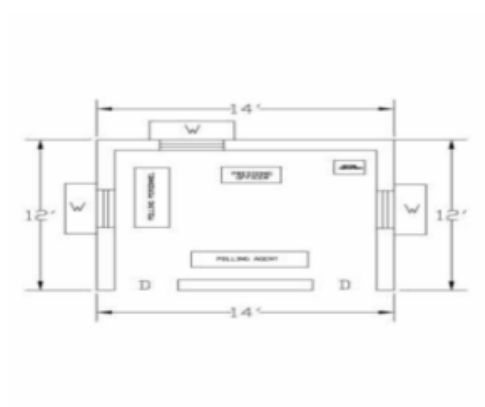

নির্বাচক নিবন্ধন আধিকারিকের স্বাক্ষর

Nazri Naksha

Google Map View

Polling Station Building Front View

Polling Station Front View

Cad View

Key MAP View

1	JQG1377522	নাম : নমিতা সরকার স্বামীর নাম: জংলু সরকার বাড়ির নং : n0026 বয়স : 46 লিঙ্গ : মহিলা	ফটো উপলব্ধ	2	WB/06/040/543169	নাম : অবিনাশ মণ্ডল পিতার নাম: হরিপদ মণ্ডল বাড়ির নং : n0343 বয়স : 50 লিঙ্গ : পুরুষ	ফটো উপলব্ধ	3	UQX2408201	নাম : প্রতাপ মন্ডল পিতার নাম: অবিনাশ মন্ডল বাড়ির নং : N0343 বয়স : 24 লিঙ্গ : পুরুষ	ফটো উপলব্ধ
4	JQG2574770	নাম : লতিকা মণ্ডল স্বামীর নাম: অবিনাশ মণ্ডল বাড়ির নং : n0344 বয়স : 42 লিঙ্গ : মহিলা	ফটো উপলব্ধ	5	UTI1335876	নাম : সজনী মন্ডল পিতার নাম: হরেন মন্ডল বাড়ির নং : এন0317 বয়স : 31 লিঙ্গ : মহিলা	ফটো উপলব্ধ	6	WB/06/040/423515	নাম : সুনতি সরকার স্বামীর নাম: জটিল সরকার বাড়ির নং : n0217 বয়স : 69 লিঙ্গ : মহিলা	ফটো উপলব্ধ
7	WB/06/040/423611	নাম : ঘুসরু সরকার পিতার নাম: আসারু সরকার বাড়ির নং : n0174 বয়স : 59 লিঙ্গ : পুরুষ	ফটো উপলব্ধ	8	WB/06/040/423470	নাম : হিতা সরকার স্বামীর নাম: রমেশ সরকার বাড়ির নং : n0208 বয়স : 76 লিঙ্গ : মহিলা	ফটো উপলব্ধ	9	UQX1859669	নাম : বিষ্ণু সরকার পিতার নাম: পাতলু সরকার বাড়ির নং : n0130 বয়স : 28 লিঙ্গ : পুরুষ	ফটো উপলব্ধ
10	UQX1859552	নাম : ভাগ্যবতী সরকার স্বামীর নাম: সহদেব সরকার বাড়ির নং : n0126 বয়স : 30 লিঙ্গ : মহিলা	ফটো উপলব্ধ	11	WB/06/040/423478	নাম : আশো সরকার স্বামীর নাম: দ্বিজেন সরকার বাড়ির নং : n0211 বয়স : 50 লিঙ্গ : মহিলা	ফটো উপলব্ধ	12	UQX1859586	নাম : অঞ্চল সরকার পিতার নাম: ভারত সরকার বাড়ির নং : n0172 বয়স : 28 লিঙ্গ : পুরুষ	ফটো উপলব্ধ
13	WB/06/040/423497	নাম : পুতুল সরকার স্বামীর নাম: বিরেন সরকার বাড়ির নং : n0155 বয়স : 61 লিঙ্গ : মহিলা	ফটো উপলব্ধ	14	UQX1254507	নাম : শিবেশ সরকার মায়ের নাম: নিলো সরকার বাড়ির নং : n0114 বয়স : 38 লিঙ্গ : পুরুষ	ফটো উপলব্ধ	15	WB/06/040/423390	নাম : ভুটু সরকার পিতার নাম: দাণ্ড সরকার বাড়ির নং : n0136 বয়স : 64 লিঙ্গ : পুরুষ	ফটো উপলব্ধ
16	WB/06/040/423542	নাম : ফেকো সরকার স্বামীর নাম: সলেমন সরকার বাড়ির নং : n0196 বয়স : 58 লিঙ্গ : মহিলা	ফটো উপলব্ধ	Q 17	UQX0727438	নাম : পোরো সরকার স্বামীর নাম: পঞ্চানন্দ সরকার বাড়ির নং : বয়স : 36 লিঙ্গ : মহিলা	ফটো উপলব্ধ	18	WB/06/040/423386	নাম : সারথি সরকার স্বামীর নাম: মফিল সরকার বাড়ির নং : n0134 বয়স : 66 লিঙ্গ : মহিলা	ফটো উপলব্ধ
19	UQX2168847	নাম : রূপালী সরকার পিতার নাম: হেদল সরকার বাড়ির নং : এন0118 বয়স : 26 লিঙ্গ : মহিলা	ফটো উপলব্ধ	20	UQX2162089	নাম : মনোজ সরকার মায়ের নাম: আরতী সরকার বাড়ির নং : এন0153 বয়স : 27 লিঙ্গ : পুরুষ	ফটো উপলব্ধ	21	JQG1610500	নাম : সুবিতা সরকার স্বামীর নাম: মিলন সরকার বাড়ির নং : n0161 বয়স : 47 লিঙ্গ : মহিলা	ফটো উপলব্ধ
22	WB/06/040/423572	নাম : নিলো সরকার পিতার নাম: উপিন সরকার বাড়ির নং : n0161 বয়স : 51 লিঙ্গ : মহিলা	ফটো উপলব্ধ	23	UQX1482371	নাম : বেবী সরকার স্বামীর নাম: হাবোল সরকার বাড়ির নং : n0160 বয়স : 32 লিঙ্গ : মহিলা	ফটো উপলব্ধ	24	UQX2489326	নাম : রাহুল সরকার পিতার নাম: পঞ্চম সরকার বাড়ির নং : এন0001 বয়স : 23 লিঙ্গ : পুরুষ	ফটো উপলব্ধ
25	UQX2035384	নাম : মৌসুমী সরকার স্বামীর নাম: সমরাজ সরকার বাড়ির নং : N0138 বয়স : 26 লিঙ্গ : মহিলা	ফটো উপলব্ধ	26	WB/06/040/423327	নাম : দুলা সরকার স্বামীর নাম: শীতল সরকার বাড়ির নং : n0125 বয়স : 66 লিঙ্গ : মহিলা	ফটো উপলব্ধ	27	WB/06/040/423357	নাম : গোলাপী সরকার স্বামীর নাম: ফুলেশ্বর সরকার বাড়ির নং : n0112 বয়স : 55 লিঙ্গ : মহিলা	ফটো উপলব্ধ
28	UQX1741255	নাম : জয়ন্ত সরকার পিতার নাম: ভুটু সরকার বাড়ির নং : n0136 বয়স : 29 লিঙ্গ : পুরুষ	ফটো উপলব্ধ	29	WB/06/040/423512	নাম : নিতাই সরকার পিতার নাম: কাণ্ড সরকার বাড়ির নং : n0164 বয়স : 71 লিঙ্গ : পুরুষ	ফটো উপলব্ধ	30	WB/06/040/423520	নাম : জিতেন সরকার পিতার নাম: কাণ্ড সরকার বাড়ির নং : n0162 বয়স : 78 লিঙ্গ : পুরুষ	ফটো উপলব্ধ