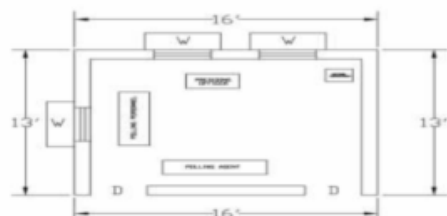

নির্বাচক নিবন্ধন আধিকারিকের স্বাক্ষর

Nazri Naksha

Google Map View

Polling Station Building Front View

Polling Station Front View

Cad View

Key MAP View

1 নাম : সুকুরমনি সরেন পিতার নাম: তালা টুডু বাড়ির নং : এন0006 বয়স : 24 লিঙ্গ : মহিলা	UQX2489854 ফটো উপলব্ধ	2 নাম : মোহন মুরমু পিতার নাম: মুরমু বাড়ির নং : n0002 বয়স : 58 লিঙ্গ : পুরুষ	WB/06/040/423008 ফটো উপলব্ধ	3 নাম : জবা মূর্মু স্বামীর নাম: চান্দ্রাই সরেন বাড়ির নং : n0005 বয়স : 35 লিঙ্গ : মহিলা	UQX1136050 ফটো উপলব্ধ
4 নাম : লক্ষীরাম সরেন পিতার নাম: মারাং সরেন বাড়ির নং : n0006 বয়স : 44 লিঙ্গ : পুরুষ	JQG2200079 ফটো উপলব্ধ	5 নাম : লতিকা সরেন মায়ের নাম: তালা টুডু বাড়ির নং : n0006 বয়স : 42 লিঙ্গ : মহিলা	UQX1348432 ফটো উপলব্ধ	6 নাম : সুরজমুনি হেদ্রম স্বামীর নাম: শ্যাম সরেন বাড়ির নং : n0009 বয়স : 29 লিঙ্গ : মহিলা	UQX1859339 ফটো উপলব্ধ
7 নাম : রাহুল সরেন মায়ের নাম: মারাং সরেন বাড়ির নং : n0006 বয়স : 41 লিঙ্গ : পুরুষ	UQX1136027 ফটো উপলব্ধ	8 নাম : মাইদি কিসকু স্বামীর নাম: মোহন মুরমু বাড়ির নং : n0002 বয়স : 54 লিঙ্গ : মহিলা	WB/06/040/423009 ফটো উপলব্ধ	9 নাম : চান্দ্রাই সরেন পিতার নাম: হোপনা সরেন বাড়ির নং : n0348 বয়স : 50 লিঙ্গ : পুরুষ	JQG2200160 ফটো উপলব্ধ
10 নাম : লক্ষীরাম কিসকু পিতার নাম: কিসকু বাড়ির নং : n0010 বয়স : 58 লিঙ্গ : পুরুষ	WB/06/040/423003 ফটো উপলব্ধ	11 নাম : শ্যাম সরেন পিতার নাম: জ্যাঠা সরেন বাড়ির নং : n0009 বয়স : 42 লিঙ্গ : পুরুষ	JQG2200137 ফটো উপলব্ধ	12 নাম : নিমাই হেমরম পিতার নাম: চুন্ডা হেমরম বাড়ির নং : n0012 বয়স : 56 লিঙ্গ : পুরুষ	UQX2181626 ফটো উপলব্ধ
13 নাম : বাটাই কিস্কু পিতার নাম: লক্ষীরাম কিস্কু বাড়ির নং : n0010 বয়স : 32 লিঙ্গ : পুরুষ	UQX1481993 ফটো উপলব্ধ	14 নাম : বাবুলাল সরেন পিতার নাম: জ্যাঠা সরেন বাড়ির নং : n0009 বয়স : 44 লিঙ্গ : পুরুষ	JQG2200111 ফটো উপলব্ধ	15 নাম : সানজলী মূর্মু স্বামীর নাম: সরেন বাড়ির নং : n0009 বয়স : 59 লিঙ্গ : মহিলা	JQG2752640 ফটো উপলব্ধ
16 নাম : আরতী হেমরম স্বামীর নাম: লক্ষীরাম সরেন বাড়ির নং : n0006 বয়স : 35 লিঙ্গ : মহিলা	UQX1136019 ফটো উপলব্ধ	17 নাম : ছামী মূর্মু স্বামীর নাম: রাহুল সরেন বাড়ির নং : n0006 বয়স : 37 লিঙ্গ : মহিলা	UQX1136001 ফটো উপলব্ধ	18 নাম : মনোজ কিস্কু পিতার নাম: লক্ষীরাম কিস্কু বাড়ির নং : n0010 বয়স : 33 লিঙ্গ : পুরুষ	UQX1859305 ফটো উপলব্ধ
19 নাম : শিব মুরমু পিতার নাম: মোহন মুরমু বাড়ির নং : n0002 বয়স : 30 লিঙ্গ : পুরুষ	UQX1482009 ফটো উপলব্ধ	20 নাম : হোপমাই মুরমু স্বামীর নাম: বাবুলাল সরেন বাড়ির নং : n0009 বয়স : 42 লিঙ্গ : মহিলা	JQG2200129 ফটো উপলব্ধ	21 নাম : মূর্পী মুরমু পিতার নাম: মোহন মুরমু বাড়ির নং : n0002 বয়স : 40 লিঙ্গ : পুরুষ	UQX1348440 ফটো উপলব্ধ
22 নাম : সুনিলা সরেন পিতার নাম: মারাং সরেন বাড়ির নং : n0012 বয়স : 43 লিঙ্গ : পুরুষ	JQG2200053 ফটো উপলব্ধ	23 নাম : গণেশ সরেন মায়ের নাম: তালা টুডু বাড়ির নং : এন এইচ এন বয়স : 28 লিঙ্গ : পুরুষ	UQX2169217 ফটো উপলব্ধ	24 নাম : সাজলী সরেন স্বামীর নাম: সরেন বাড়ির নং : n0005 বয়স : 52 লিঙ্গ : মহিলা	WB/06/040/423021 ফটো উপলব্ধ
25 নাম : প্রতিমা সরেন পিতার নাম: সুনীল সরেন বাড়ির নং : এন00 বয়স : 22 লিঙ্গ : মহিলা	UQX2514800 ফটো উপলব্ধ	26 নাম : মাতি মার্ভি স্বামীর নাম: সুনীল সরেন বাড়ির নং : n0012 বয়স : 37 লিঙ্গ : মহিলা	UQX1136035 ফটো উপলব্ধ	27 নাম : সান্তনী সরেন পিতার নাম: নিমাই হেমরম বাড়ির নং : n0012 বয়স : 42 লিঙ্গ : মহিলা	JQG2200061 ফটো উপলব্ধ
28 নাম : মুটকী সরেন স্বামীর নাম: চুন্ডা হেমরম বাড়ির নং : n0012 বয়স : 60 লিঙ্গ : মহিলা	WB/06/040/423029 ফটো উপলব্ধ	29 নাম : সমাই কিসকু পিতার নাম: ভগন কিসকু বাড়ির নং : n0004 বয়স : 61 লিঙ্গ : পুরুষ	WB/06/040/423004 ফটো উপলব্ধ	30 নাম : নীলমুনি কিস্কু পিতার নাম: সমাই কিস্কু বাড়ির নং : N0004 বয়স : 27 লিঙ্গ : মহিলা	UQX2058527 ফটো উপলব্ধ