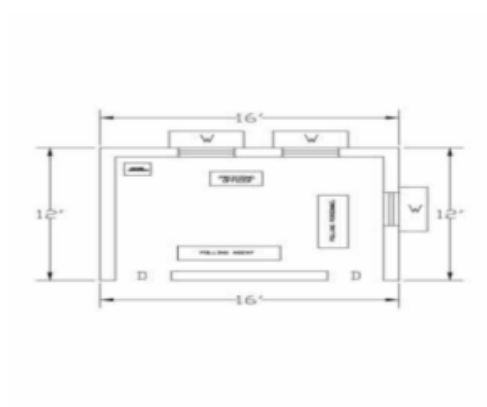

নির্বাচক নিবন্ধন আধিকারিকের স্বাক্ষর

Nazri Naksha

Google Map View

Polling Station Building Front View

Polling Station Front View

Cad View

Key MAP View

1 নাম : রাধিকা রায় স্বামীর নাম: প্রদীপ রায় বাড়ির নং : n0320 বয়স : 31 লিঙ্গ : মহিলা	UQX1496595 ফটো উপলব্ধ	2 নাম : রাফিক আনসারি পিতার নাম: হাবীব আনসারি বাড়ির নং : সূর্যদিঘী বয়স : 44 লিঙ্গ : পুরুষ	NTF0213710 ফটো উপলব্ধ	3 নাম : জাহিরুল রহমান পিতার নাম: আতাউর সেখ বাড়ির নং : সূর্যদিঘী বয়স : 26 লিঙ্গ : পুরুষ	UQX2370138 ফটো উপলব্ধ
4 নাম : মেরী হাসদা স্বামীর নাম: পাতরাস হেমব্রম বাড়ির নং : n0042 বয়স : 36 লিঙ্গ : মহিলা	UQX0730895 ফটো উপলব্ধ	5 নাম : কার্মিলা কিস্কু স্বামীর নাম: নরেন হেমব্রম বাড়ির নং : n0042 বয়স : 65 লিঙ্গ : মহিলা	UQX2186500 ফটো উপলব্ধ	6 নাম : প্রবীণ হেমব্রম মায়ের নাম: মেরী হাসদা বাড়ির নং : 003 বয়স : 20 লিঙ্গ : পুরুষ	UQX2680577 ফটো উপলব্ধ
7 নাম : ফুলমনি সরেন পিতার নাম: বাজু সরেন বাড়ির নং : এন0019 বয়স : 29 লিঙ্গ : মহিলা	IQR1303270 ফটো উপলব্ধ	8 নাম : মধুমিতা মূর্মু পিতার নাম: গুপিন মূর্মু বাড়ির নং : ভিলেজ - মিয়র পগার বয়স : 32 লিঙ্গ : মহিলা	UQX1349141 ফটো উপলব্ধ	9 নাম : মুরমু গুপীন পিতার নাম: উদয় মূর্মু বাড়ির নং : n0019 বয়স : 66 লিঙ্গ : পুরুষ	JQG1374594 ফটো উপলব্ধ
10 নাম : সমীরন মূর্মু পিতার নাম: গুপিন মূর্মু বাড়ির নং : n0019 বয়স : 32 লিঙ্গ : পুরুষ	UQX0729988 ফটো উপলব্ধ	11 নাম : সঞ্জয় সুভাষণ মূর্মু পিতার নাম: গুপিন মূর্মু বাড়ির নং : n0019 বয়স : 29 লিঙ্গ : পুরুষ	UQX1741545 ফটো উপলব্ধ	12 নাম : মুনি মূর্মু পিতার নাম: উদয় মূর্মু বাড়ির নং : n0019 বয়স : 46 লিঙ্গ : মহিলা	JQG1376185 ফটো উপলব্ধ
13 নাম : বাহা কিস্কু স্বামীর নাম: চৌধুরী সরেন বাড়ির নং : n0039 বয়স : 66 লিঙ্গ : মহিলা	WB/06/040/426115 ফটো উপলব্ধ	14 নাম : বুদ্ধলাল সরেন পিতার নাম: চৌধুরী সরেন বাড়ির নং : n0039 বয়স : 40 লিঙ্গ : পুরুষ	JQG2516631 ফটো উপলব্ধ	15 নাম : প্রশান্ত সরেন পিতার নাম: বুদ্ধলাল সরেন বাড়ির নং : এন0039 বয়স : 21 লিঙ্গ : পুরুষ	UQX2593937 ফটো উপলব্ধ
16 নাম : বীষ্টীনা হেমব্রম পিতার নাম: জেমস হেমব্রম বাড়ির নং : N0034 বয়স : 32 লিঙ্গ : মহিলা	UQX2410637 ফটো উপলব্ধ	17 নাম : প্রিয়ঙ্কা হেমব্রম পিতার নাম: চারলেস হেমব্রম বাড়ির নং : N0034 বয়স : 24 লিঙ্গ : মহিলা	UQX2410942 ফটো উপলব্ধ	18 নাম : যোসেফ হেমব্রম পিতার নাম: জেমস হেমব্রম বাড়ির নং : n0034 বয়স : 35 লিঙ্গ : পুরুষ	UQX1013218 ফটো উপলব্ধ
19 নাম : হেমব্রম জেমস পিতার নাম: ছবিলাল হেমব্রম বাড়ির নং : n0034 বয়স : 69 লিঙ্গ : পুরুষ	JQG1374735 ফটো উপলব্ধ	20 নাম : বাড়কী মার্ভি স্বামীর নাম: জেমস হেমব্রম বাড়ির নং : n0034 বয়স : 66 লিঙ্গ : মহিলা	JQG1375328 ফটো উপলব্ধ	21 নাম : সঞ্জিত টুডু মায়ের নাম: বারকী হেমব্রম বাড়ির নং : এন0080 বয়স : 25 লিঙ্গ : পুরুষ	UQX2161917 ফটো উপলব্ধ
22 নাম : ফুলমণি মূর্মু পিতার নাম: চম্পাই মূর্মু বাড়ির নং : N0036 বয়স : 25 লিঙ্গ : মহিলা	UQX2409225 ফটো উপলব্ধ	23 নাম : মী কিস্কু স্বামীর নাম: চাম্পাই মূর্মু বাড়ির নং : n0036 বয়স : 68 লিঙ্গ : মহিলা	WB/06/040/426151 ফটো উপলব্ধ	24 নাম : হোপনা মূর্মু পিতার নাম: চাম্পাই মূর্মু বাড়ির নং : এন0036 বয়স : 22 লিঙ্গ : পুরুষ	UQX2526929 ফটো উপলব্ধ
25 নাম : দুলাড় মূর্মু পিতার নাম: চম্পাই মূর্মু বাড়ির নং : n0036 বয়স : 32 লিঙ্গ : মহিলা	UQX1482918 ফটো উপলব্ধ	26 নাম : রুবি বর্মিন স্বামীর নাম: বলাই রায় বাড়ির নং : n0296 বয়স : 33 লিঙ্গ : মহিলা	UQX1295633 ফটো উপলব্ধ	27 নাম : করুণা বর্মিন(রায়) স্বামীর নাম: সুবোধ রায় বাড়ির নং : n0078 বয়স : 34 লিঙ্গ : মহিলা	UQX1136852 ফটো উপলব্ধ
28 নাম : বাবুলাল মার্ভি পিতার নাম: মানসিং মার্ভি বাড়ির নং : n0008 বয়স : 48 লিঙ্গ : পুরুষ	JQG1375393 ফটো উপলব্ধ	29 নাম : সূর্যলতা মার্ভি পিতার নাম: বাবুলাল মার্ভি বাড়ির নং : N0008 বয়স : 25 লিঙ্গ : মহিলা	UQX2409464 ফটো উপলব্ধ	30 নাম : পিংকি মার্ভি পিতার নাম: বাবুলাল মার্ভি বাড়ির নং : এন0008 বয়স : 23 লিঙ্গ : মহিলা	UQX2490050 ফটো উপলব্ধ