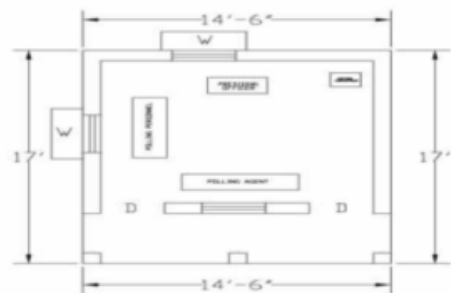

নির্বাচক নিবন্ধন আধিকারিকের স্বাক্ষর

Nazri Naksha

Google Map View

Polling Station Building Front View

Polling Station Front View

Cad View

Key MAP View

1 নাম : সুশিলা ঘোষ স্বামীর নাম: বিষ্ণু ঘোষ বাড়ির নং : n0183 বয়স : 56 লিঙ্গ : মহিলা	JQG2538445 ফটো উপলব্ধ	2 নাম : বিষ্ণু ঘোষ পিতার নাম: ভোলা ঘোষ বাড়ির নং : n0183 বয়স : 61 লিঙ্গ : পুরুষ	UQX0738617 ফটো উপলব্ধ	3 নাম : উমা বর্মন স্বামীর নাম: নবকুমার বর্মন বাড়ির নং : n0349 বয়স : 33 লিঙ্গ : মহিলা	UQX1498104 ফটো উপলব্ধ
4 নাম : নবকুমার ঘোষ পিতার নাম: বিষ্ণু ঘোষ বাড়ির নং : এন0183 বয়স : 26 লিঙ্গ : পুরুষ	UQX2128643 ফটো উপলব্ধ	5 নাম : রতন ঘোষ মায়ের নাম: মাতৃ ঘোষ বাড়ির নং : n0183 বয়স : 39 লিঙ্গ : পুরুষ	JQG2761575 ফটো উপলব্ধ	6 নাম : পৌতম ঘোষ পিতার নাম: বিষ্ণু ঘোষ বাড়ির নং : বরিজপুর বয়স : 20 লিঙ্গ : পুরুষ	UQX2722692 ফটো উপলব্ধ
7 নাম : মৌসুমী কর্মকার পিতার নাম: কৃষ্ণচন্দ্র কর্মকার বাড়ির নং : এন0094 বয়স : 28 লিঙ্গ : মহিলা	UQX2000412 ফটো উপলব্ধ	8 নাম : শিবশঙ্কর কর্মকার পিতার নাম: কৃষ্ণচন্দ্র কর্মকার বাড়ির নং : এন0094 বয়স : 26 লিঙ্গ : পুরুষ	UQX2000883 ফটো উপলব্ধ	9 নাম : সন্তোষী কর্মকার স্বামীর নাম: কৃষ্ণচন্দ্র কর্মকার বাড়ির নং : এন0094 বয়স : 47 লিঙ্গ : মহিলা	JQG2228930 ফটো উপলব্ধ
10 নাম : কৃষ্ণচন্দ্র কর্মকার পিতার নাম: মনোরঞ্জন কর্মকার বাড়ির নং : এন0094 বয়স : 51 লিঙ্গ : পুরুষ	JQG2228922 ফটো উপলব্ধ	11 নাম : শুভঙ্কর কর্মকার পিতার নাম: কৃষ্ণ চন্দ্র কর্মকার বাড়ির নং : এন0094 বয়স : 30 লিঙ্গ : পুরুষ	UQX1861145 ফটো উপলব্ধ	12 নাম : পান্ডব কর্মকার পিতার নাম: মনোরঞ্জন কর্মকার বাড়ির নং : n0211 বয়স : 40 লিঙ্গ : পুরুষ	UQX1255041 ফটো উপলব্ধ
13 নাম : সুভাগ্য কর্মকার অন্যান্য: মনোরঞ্জন কর্মকার বাড়ির নং : n0212 বয়স : 77 লিঙ্গ : মহিলা	WB/06/040/459005 ফটো উপলব্ধ	14 নাম : মনোরঞ্জন কর্মকার পিতার নাম: গণেশ কর্মকার বাড়ির নং : n0211 বয়স : 80 লিঙ্গ : পুরুষ	JQG1528934 ফটো উপলব্ধ	15 নাম : দেবব্রত ঘোষ পিতার নাম: অজিত ঘোষ বাড়ির নং : এন0197 বয়স : 25 লিঙ্গ : পুরুষ	UQX2491371 ফটো উপলব্ধ
16 নাম : তাপসী ঘোষ স্বামীর নাম: অজয় ঘোষ বাড়ির নং : 223 বয়স : 32 লিঙ্গ : মহিলা	UQX1963032 ফটো উপলব্ধ	17 নাম : রুমা সাহা কর্মকার স্বামীর নাম: সাধন কর্মকার বাড়ির নং : এন00 বয়স : 29 লিঙ্গ : মহিলা	ZMU2266518 ফটো উপলব্ধ	18 নাম : স্বাধীন ঘোষ পিতার নাম: রাম ঘোষ বাড়ির নং : n0171 বয়স : 47 লিঙ্গ : পুরুষ	JQG2229623 ফটো উপলব্ধ
19 নাম : অজয় ঘোষ পিতার নাম: দুলাল ঘোষ বাড়ির নং : 223 বয়স : 36 লিঙ্গ : পুরুষ	UQX1013697 ফটো উপলব্ধ	20 নাম : বাপি ঘোষ পিতার নাম: গয়ানাথ ঘোষ বাড়ির নং : আলমপুর বয়স : 38 লিঙ্গ : পুরুষ	JQG2651396 ফটো উপলব্ধ	21 নাম : পিন্ধি ঘোষ স্বামীর নাম: বাপি ঘোষ বাড়ির নং : আলমপুর ঘোষপাড়া বয়স : 37 লিঙ্গ : মহিলা	UQX1013648 ফটো উপলব্ধ
22 নাম : অঙ্কিতা ঘোষ স্বামীর নাম: অসিত কুমার ঘোষ বাড়ির নং : এন0197 বয়স : 24 লিঙ্গ : মহিলা	UQX2624476 ফটো উপলব্ধ	23 নাম : রমেন ঘোষ পিতার নাম: পঞ্চানন ঘোষ বাড়ির নং : n0187 বয়স : 70 লিঙ্গ : পুরুষ	UQX2655041 ফটো উপলব্ধ	24 নাম : বুলটি ঘোষ স্বামীর নাম: তপন ঘোষ বাড়ির নং : হু বয়স : 30 লিঙ্গ : মহিলা	UQX2407849 ফটো উপলব্ধ
25 নাম : মৌসুমী ঘোষ স্বামীর নাম: বিকাশ ঘোষ বাড়ির নং : এন0187 বয়স : 23 লিঙ্গ : মহিলা	UQX2519379 ফটো উপলব্ধ	26 নাম : যুথিকা ঘোষ পিতার নাম: অজিত ঘোষ বাড়ির নং : এন0107 বয়স : 24 লিঙ্গ : মহিলা	UQX2491355 ফটো উপলব্ধ	27 নাম : দীপা ঘোষ পিতার নাম: সুজিত ঘোষ বাড়ির নং : এন0197 বয়স : 23 লিঙ্গ : মহিলা	UQX2624419 ফটো উপলব্ধ
28 নাম : বরনা ঘোষ স্বামীর নাম: গোবিন্দ ঘোষ বাড়ির নং : n0194 বয়স : 32 লিঙ্গ : মহিলা	UQX2407419 ফটো উপলব্ধ	29 নাম : কবিতা ঘোষ স্বামীর নাম: বিশুজিৎ ঘোষ বাড়ির নং : এন0189 বয়স : 25 লিঙ্গ : মহিলা	UQX2491504 ফটো উপলব্ধ	30 নাম : যিসু ঘোষ পিতার নাম: ভোলা ঘোষ বাড়ির নং : n0180 বয়স : 65 লিঙ্গ : পুরুষ	UQX2654838 ফটো উপলব্ধ