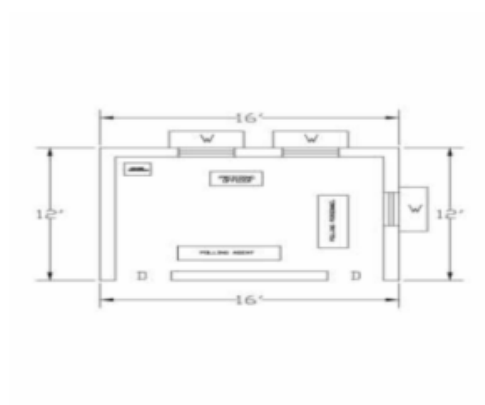

নির্বাচক নিবন্ধন আধিকারিকের স্বাক্ষর

Nazri Naksha

Google Map View

Polling Station Building Front View

Polling Station Front View

Cad View

Key MAP View

1 নাম : রতন কর্মকার পিতার নাম: ফুলচাঁদ কর্মকার বাড়ির নং : এন0155 বয়স : 23 লিঙ্গ : পুরুষ	UQX2493757 ফটো উপলব্ধ	2 নাম : বৈকী ঘোষ স্বামীর নাম: চন্দ্র ঘোষ বাড়ির নং : n0074 বয়স : 44 লিঙ্গ : মহিলা	JQG2231587 ফটো উপলব্ধ	3 নাম : চন্দ্র ঘোষ পিতার নাম: হরিযয়া ঘোষ বাড়ির নং : n0074 বয়স : 46 লিঙ্গ : পুরুষ	JQG2231579 ফটো উপলব্ধ
4 নাম : সমর ঘোষ পিতার নাম: ফুলচাঁদ কর্মকার বাড়ির নং : এন0074 বয়স : 23 লিঙ্গ : পুরুষ	UQX2493740 ফটো উপলব্ধ	5 নাম : পার্বতী সরকার স্বামীর নাম: রমেশ সরকার বাড়ির নং : n0001 বয়স : 67 লিঙ্গ : মহিলা	WB/06/040/471166 ফটো উপলব্ধ	6 নাম : রমেশ চন্দ্র সরকার পিতার নাম: জামধন সরকার বাড়ির নং : n0001 বয়স : 72 লিঙ্গ : পুরুষ	JQG0826750 ফটো উপলব্ধ
7 নাম : নমিতা সরকার স্বামীর নাম: শ্যামল সরকার বাড়ির নং : এন001 বয়স : 23 লিঙ্গ : মহিলা	UQX2557940 ফটো উপলব্ধ	8 নাম : শিখা সরকার স্বামীর নাম: তিলক সরকার বাড়ির নং : n0001 বয়স : 35 লিঙ্গ : মহিলা	UQX1139971 ফটো উপলব্ধ	9 নাম : তিলক সরকার পিতার নাম: রমেশ সরকার বাড়ির নং : n0001 বয়স : 41 লিঙ্গ : পুরুষ	JQG2540102 ফটো উপলব্ধ
10 নাম : প্রিয়া পাণ্ডে পিতার নাম: সুভাষ পাণ্ডে বাড়ির নং : এন0131 বয়স : 23 লিঙ্গ : মহিলা	UQX2495554 ফটো উপলব্ধ	11 নাম : টিকু মন্ডল পিতার নাম: শংকর মন্ডল বাড়ির নং : N0140 বয়স : 24 লিঙ্গ : পুরুষ	UQX2377182 ফটো উপলব্ধ	12 নাম : অচিন্ত মন্ডল পিতার নাম: জয় কুমার মন্ডল বাড়ির নং : এন0159 বয়স : 23 লিঙ্গ : পুরুষ	UQX2493807 ফটো উপলব্ধ
13 নাম : রতিশ রায় পিতার নাম: নগেন রায় বাড়ির নং : n0095 বয়স : 55 লিঙ্গ : পুরুষ	WB/06/040/471156 ফটো উপলব্ধ	14 নাম : মমতা রায় পিতার নাম: রতিশ রায় বাড়ির নং : এন0095 বয়স : 26 লিঙ্গ : মহিলা	UQX2091254 ফটো উপলব্ধ	15 নাম : জ্যোতিশ রায় পিতার নাম: নগেন রায় বাড়ির নং : n0097 বয়স : 59 লিঙ্গ : পুরুষ	WB/06/040/471153 ফটো উপলব্ধ
16 নাম : বিকাশ রায় পিতার নাম: রতিশ রায় বাড়ির নং : n0095 বয়স : 28 লিঙ্গ : পুরুষ	UQX1862283 ফটো উপলব্ধ	17 নাম : খুকি রায় স্বামীর নাম: নগেন রায় বাড়ির নং : n0095 বয়স : 82 লিঙ্গ : মহিলা	WB/06/040/471155 ফটো উপলব্ধ	18 নাম : প্রকাশ রায় পিতার নাম: জ্যোতিশ রায় বাড়ির নং : n0097 বয়স : 31 লিঙ্গ : পুরুষ	UQX1484856 ফটো উপলব্ধ
19 নাম : শান্তি রায় স্বামীর নাম: জ্যোতিশ রায় বাড়ির নং : n0097 বয়স : 52 লিঙ্গ : মহিলা	WB/06/040/471154 ফটো উপলব্ধ	20 নাম : পম্পা রায় স্বামীর নাম: প্রকাশ রায় বাড়ির নং : n0097 বয়স : 28 লিঙ্গ : মহিলা	UQX2001766 ফটো উপলব্ধ	21 নাম : শুকো সরকার(রায়) স্বামীর নাম: রতিশ সরকার বাড়ির নং : n0095 বয়স : 48 লিঙ্গ : মহিলা	WB/06/040/462621 ফটো উপলব্ধ
22 নাম : ভিজো সরকার স্বামীর নাম: চানা সরকার বাড়ির নং : n0101 বয়স : 65 লিঙ্গ : মহিলা	UQX2658029 ফটো উপলব্ধ	23 নাম : নিরঞ্জন সরকার মায়ের নাম: সঞ্জি সরকার বাড়ির নং : n0077 বয়স : 43 লিঙ্গ : পুরুষ	JQG2541241 ফটো উপলব্ধ	24 নাম : জয়ন্ত সরকার পিতার নাম: নিশম সরকার বাড়ির নং : n0177 বয়স : 38 লিঙ্গ : পুরুষ	UQX1255587 ফটো উপলব্ধ
25 নাম : পুতুল সরকার স্বামীর নাম: বিনয় সরকার বাড়ির নং : n0077 বয়স : 41 লিঙ্গ : মহিলা	JQG2541266 ফটো উপলব্ধ	26 নাম : গনেশ সরকার পিতার নাম: বেদেৎ সরকার বাড়ির নং : n0093 বয়স : 64 লিঙ্গ : পুরুষ	WB/06/040/471502 ফটো উপলব্ধ	27 নাম : চম্পলা সরকার স্বামীর নাম: পরিমল সরকার বাড়ির নং : n0112 বয়স : 34 লিঙ্গ : মহিলা	UQX1350388 ফটো উপলব্ধ
28 নাম : পারুলি সরকার স্বামীর নাম: আবুক সরকার বাড়ির নং : n0053 বয়স : 72 লিঙ্গ : মহিলা	WB/06/040/471354 ফটো উপলব্ধ	29 নাম : গোলাপী সরকার স্বামীর নাম: ধীরেন সরকার বাড়ির নং : n0112 বয়স : 81 লিঙ্গ : মহিলা	WB/06/040/471518 ফটো উপলব্ধ	30 নাম : কুমো সরকার স্বামীর নাম: কমল সরকার বাড়ির নং : বয়স : 31 লিঙ্গ : মহিলা	UQX1484757 ফটো উপলব্ধ