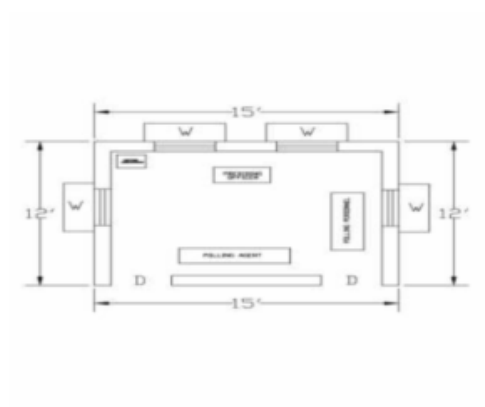

নির্বাচক নিবন্ধন আধিকারিকের স্বাক্ষর

Nazri Naksha

Google Map View

Polling Station Building Front View

Polling Station Front View

Cad View

Key MAP View

1 নাম : পলাশ সরকার পিতার নাম: তরুন সরকার বাড়ির নং : হু বয়স : 32 লিঙ্গ : পুরুষ	UQX1485788 ফটো উপলব্ধ	2 নাম : সবিতা ভূইমালী স্বামীর নাম: আনন্দ ভূইমালী বাড়ির নং : হু বয়স : 34 লিঙ্গ : মহিলা	UQX1485614 ফটো উপলব্ধ	Q 3 নাম : শ্যাম ভূইমালী পিতার নাম: দুলা ভূইমালী বাড়ির নং : এন এইচ এন বয়স : 31 লিঙ্গ : পুরুষ	UQX1485598 ফটো উপলব্ধ
4 নাম : ছামি টুডু স্বামীর নাম: সুফল মূর্মু বাড়ির নং : n0001 বয়স : 29 লিঙ্গ : মহিলা	UQX1862614 ফটো উপলব্ধ	5 নাম : সুফল মূর্মু পিতার নাম: মুডরা মূর্মু বাড়ির নং : n0001 বয়স : 40 লিঙ্গ : পুরুষ	UQX1350503 ফটো উপলব্ধ	6 নাম : স্বপন কর্মকার পিতার নাম: উপেন কর্মকার বাড়ির নং : n0004 বয়স : 52 লিঙ্গ : পুরুষ	JQG2231363 ফটো উপলব্ধ
7 নাম : রিনা কর্মকার মায়ের নাম: রোদগো কর্মকার বাড়ির নং : এন এইচ এন বয়স : 28 লিঙ্গ : মহিলা	UQX2092146 ফটো উপলব্ধ	8 নাম : পঞ্চমী কর্মকার স্বামীর নাম: স্বপন কর্মকার বাড়ির নং : n0004 বয়স : 48 লিঙ্গ : মহিলা	JQG2230050 ফটো উপলব্ধ	9 নাম : প্রিয়া কর্মকার পিতার নাম: স্বপন কর্মকার বাড়ির নং : নং বয়স : 20 লিঙ্গ : মহিলা	UQX2684843 ফটো উপলব্ধ
10 নাম : দুর্গা কোল স্বামীর নাম: শুকলাল কোল বাড়ির নং : n0002 বয়স : 36 লিঙ্গ : মহিলা	UQX1014240 ফটো উপলব্ধ	11 নাম : মেনকা কোল স্বামীর নাম: রাজু কোল বাড়ির নং : 0002 বয়স : 33 লিঙ্গ : মহিলা	UQX1964022 ফটো উপলব্ধ	12 নাম : রান্ধন কোল স্বামীর নাম: পূর্ণ কোল বাড়ির নং : n0003 বয়স : 51 লিঙ্গ : মহিলা	UQX1862606 ফটো উপলব্ধ
13 নাম : সন্দীপ কোল পিতার নাম: পূর্ণা কোল বাড়ির নং : n0003 বয়স : 28 লিঙ্গ : পুরুষ	UQX1862598 ফটো উপলব্ধ	14 নাম : সান্তনা হাঁসদা স্বামীর নাম: বাবলু কোল বাড়ির নং : এন0119 বয়স : 25 লিঙ্গ : মহিলা	UQX2496065 ফটো উপলব্ধ	15 নাম : শুকলাল কোল পিতার নাম: বয় কোল বাড়ির নং : n0002 বয়স : 37 লিঙ্গ : পুরুষ	UQX1014232 ফটো উপলব্ধ
16 নাম : রঞ্জিত কোল পিতার নাম: পূর্ণ কর্মকার কোল বাড়ির নং : N0003 বয়স : 26 লিঙ্গ : পুরুষ	UQX2402832 ফটো উপলব্ধ	17 নাম : জয়ন্ত কোল পিতার নাম: বৈশাখু কোল বাড়ির নং : নতুন বয়স : 22 লিঙ্গ : পুরুষ	UQX2607463 ফটো উপলব্ধ	18 নাম : তুলি কোল স্বামীর নাম: বয় কোল বাড়ির নং : n0002 বয়স : 55 লিঙ্গ : মহিলা	JQG0818195 ফটো উপলব্ধ
19 নাম : বাবলু কোল পিতার নাম: বৈশাখী কোল বাড়ির নং : n0119 বয়স : 26 লিঙ্গ : পুরুষ	UQX2002103 ফটো উপলব্ধ	20 নাম : রীনা চৌধুরী স্বামীর নাম: সঞ্জয় চৌধুরী বাড়ির নং : n0032 বয়স : 42 লিঙ্গ : মহিলা	JVR2757946 ফটো উপলব্ধ	21 নাম : কিরণ চৌধুরী পিতার নাম: সঞ্জয় চৌধুরী বাড়ির নং : এন0047 বয়স : 23 লিঙ্গ : পুরুষ	UQX2496024 ফটো উপলব্ধ
22 নাম : সঞ্জয় চৌধুরী পিতার নাম: ফেকু চৌধুরী বাড়ির নং : 47 বয়স : 52 লিঙ্গ : পুরুষ	WB/07/046/048334 ফটো উপলব্ধ	23 নাম : শতু চৌধুরী পিতার নাম: সঞ্জয় চৌধুরী বাড়ির নং : 01 বয়স : 20 লিঙ্গ : পুরুষ	UQX2679892 ফটো উপলব্ধ	24 নাম : রাবো চৌধুরী স্বামীর নাম: ফেকু চৌধুরী বাড়ির নং : n0019 বয়স : 86 লিঙ্গ : মহিলা	WB/07/046/048333 ফটো উপলব্ধ
25 নাম : নবেদু সরকার পিতার নাম: বীরেন্দ্র নাথ সরকার বাড়ির নং : এন0032 বয়স : 26 লিঙ্গ : পুরুষ	UQX2137685 ফটো উপলব্ধ	26 নাম : মধু ভূইমালী পিতার নাম: সঞ্জয় ভূইমালী বাড়ির নং : নতুন বয়স : 22 লিঙ্গ : পুরুষ	UQX2607471 ফটো উপলব্ধ	Q 27 নাম : বুলু দাস পিতার নাম: অনাথ দাস বাড়ির নং : নুরাঘনুডাক্তার বয়স : 31 লিঙ্গ : পুরুষ	RJJ1297837 ফটো উপলব্ধ
28 নাম : বীরেন ভূইমালী পিতার নাম: রন ভূইমালী বাড়ির নং : n0012 বয়স : 59 লিঙ্গ : পুরুষ	WB/06/040/468027 ফটো উপলব্ধ	29 নাম : সুমিতা ভূইমালী (দাস) স্বামীর নাম: দুলাল দাস বাড়ির নং : n0009 বয়স : 36 লিঙ্গ : মহিলা	UQX1964006 ফটো উপলব্ধ	30 নাম : সন্দীপ ভূইমালী পিতার নাম: বধু ভূইমালী বাড়ির নং : n0013 বয়স : 37 লিঙ্গ : পুরুষ	JQG2811586 ফটো উপলব্ধ