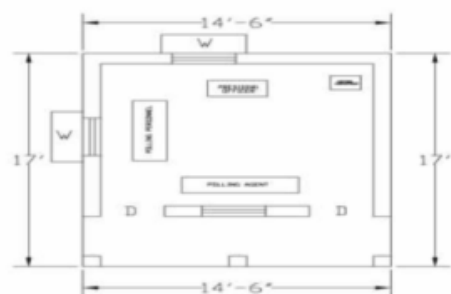

নির্বাচক নিবন্ধন আধিকারিকের স্বাক্ষর

Nazri Naksha

Google Map View

Polling Station Building Front View

Polling Station Front View

Cad View

Key MAP View

Q 1 নাম : পিংকি ভূইমালী পিতার নাম: দুলা ভূইমালী বাড়ির নং : বয়স : 31 লিঙ্গ : মহিলা	UQX1485515 ফটো উপলব্ধ	2 নাম : রোদগো কর্মকার স্বামীর নাম: সুরেন কর্মকার বাড়ির নং : n0051 বয়স : 55 লিঙ্গ : মহিলা	WB/06/040/468007 ফটো উপলব্ধ	3 নাম : বৈশাখ কোল মায়ের নাম: রাতিয়া কোল বাড়ির নং : n0052 বয়স : 54 লিঙ্গ : পুরুষ	JQG2230084 ফটো উপলব্ধ
4 নাম : নিন্দরী কোল স্বামীর নাম: বৈশাখ কোল বাড়ির নং : n0053 বয়স : 49 লিঙ্গ : মহিলা	JQG2230092 ফটো উপলব্ধ	5 নাম : সাবিত্রী কোল পিতার নাম: বৈশাখী কোল বাড়ির নং : n0052 বয়স : 29 লিঙ্গ : মহিলা	UQX1743616 ফটো উপলব্ধ	6 নাম : ধীরেন কোল পিতার নাম: সুবল কোল বাড়ির নং : n0054 বয়স : 73 লিঙ্গ : পুরুষ	WB/06/040/468008 ফটো উপলব্ধ
7 নাম : ভারতী কর্মকার পিতার নাম: ধীরেন কর্মকার বাড়ির নং : n0054 বয়স : 31 লিঙ্গ : মহিলা	UQX1743624 ফটো উপলব্ধ	8 নাম : পিঠো বাক্কে পিতার নাম: ডবং বাক্কে বাড়ির নং : n0079 বয়স : 37 লিঙ্গ : পুরুষ	UQX1182138 ফটো উপলব্ধ	9 নাম : মালতী মূর্মু স্বামীর নাম: পিঠো বাক্কে বাড়ির নং : n0079 বয়স : 30 লিঙ্গ : মহিলা	UQX1622513 ফটো উপলব্ধ
10 নাম : মঞ্জী বাক্কে মায়ের নাম: রাক্জন মার্ভি বাড়ির নং : N0186 বয়স : 32 লিঙ্গ : পুরুষ	UQX2402451 ফটো উপলব্ধ	Q 11 নাম : সুলেখা বাক্কে পিতার নাম: লাখু বাক্কে বাড়ির নং : N0186 বয়স : 27 লিঙ্গ : মহিলা	UQX2402386 ফটো উপলব্ধ	12 নাম : উর্মিলা হেমরম স্বামীর নাম: মঙ্গল বাক্কে বাড়ির নং : N0186 বয়স : 28 লিঙ্গ : মহিলা	UQX2402410 ফটো উপলব্ধ
13 নাম : তপেশ ভূইমালী পিতার নাম: ধরনী ভূইমালী বাড়ির নং : n0059 বয়স : 37 লিঙ্গ : পুরুষ	JQG2611560 ফটো উপলব্ধ	14 নাম : জরিপ ভূইমালী পিতার নাম: রমনী ভূইমালী বাড়ির নং : n0057 বয়স : 53 লিঙ্গ : পুরুষ	WB/06/040/468014 ফটো উপলব্ধ	Q 15 নাম : পুষ্প সরকার (ভূইমালী) স্বামীর নাম: তপেশ ভূইমালী বাড়ির নং : বয়স : 34 লিঙ্গ : মহিলা	UQX1350693 ফটো উপলব্ধ
16 নাম : অশনা ভূইমালী স্বামীর নাম: রবি ভূইমালী বাড়ির নং : n0056 বয়স : 56 লিঙ্গ : মহিলা	WB/06/040/468030 ফটো উপলব্ধ	17 নাম : শুভংকর ভূইমালী পিতার নাম: আনন্দ ভূইমালী বাড়ির নং : 01 বয়স : 20 লিঙ্গ : পুরুষ	UQX2654127 ফটো উপলব্ধ	18 নাম : বিচিত্রা ভূইমালী স্বামীর নাম: নগেশ ভূইমালী বাড়ির নং : n0062 বয়স : 43 লিঙ্গ : মহিলা	JQG2230118 ফটো উপলব্ধ
19 নাম : আনন্দ ভূইমালী পিতার নাম: অনিল ভূইমালী বাড়ির নং : n0055 বয়স : 45 লিঙ্গ : পুরুষ	JQG2230126 ফটো উপলব্ধ	20 নাম : দেওলী ভূইমালী স্বামীর নাম: অনিল ভূইমালী বাড়ির নং : n0061 বয়স : 38 লিঙ্গ : মহিলা	JQG2307155 ফটো উপলব্ধ	21 নাম : চামেলী ভূইমালী স্বামীর নাম: জরিপ ভূইমালী বাড়ির নং : n0058 বয়স : 49 লিঙ্গ : মহিলা	WB/06/040/468015 ফটো উপলব্ধ
22 নাম : পাউলস মূর্মু মায়ের নাম: মানি চড়ে বাড়ির নং : N0111 বয়স : 26 লিঙ্গ : পুরুষ	UQX2402535 ফটো উপলব্ধ	23 নাম : কমলা রায় স্বামীর নাম: সীতানাথ রায় বাড়ির নং : n0066 বয়স : 53 লিঙ্গ : মহিলা	JQG2230241 ফটো উপলব্ধ	24 নাম : সুশিলা রায় স্বামীর নাম: সুমারু রায় বাড়ির নং : n0080 বয়স : 65 লিঙ্গ : মহিলা	WB/06/040/468061 ফটো উপলব্ধ
25 নাম : পূর্ণ চন্দ্র রায় পিতার নাম: সুমারু রায় বাড়ির নং : n0075 বয়স : 37 লিঙ্গ : পুরুষ	UQX0752915 ফটো উপলব্ধ	26 নাম : মিনতী রায় পিতার নাম: সুমারু রায় বাড়ির নং : n0076 বয়স : 45 লিঙ্গ : মহিলা	JQG2230225 ফটো উপলব্ধ	27 নাম : লিপিকা রায় স্বামীর নাম: দিলীপ রায় বাড়ির নং : n0069 বয়স : 31 লিঙ্গ : মহিলা	UQX1485523 ফটো উপলব্ধ
28 নাম : তিশো রায় স্বামীর নাম: সুরেন রায় বাড়ির নং : n0069 বয়স : 51 লিঙ্গ : মহিলা	JQG2230290 ফটো উপলব্ধ	29 নাম : রূপক সরকার পিতার নাম: সুকদেব সরকার বাড়ির নং : এন0085 বয়স : 25 লিঙ্গ : পুরুষ	UQX2091353 ফটো উপলব্ধ	30 নাম : বুলা সরকার স্বামীর নাম: অশোক সরকার বাড়ির নং : n0005 বয়স : 48 লিঙ্গ : মহিলা	JQG2539732 ফটো উপলব্ধ