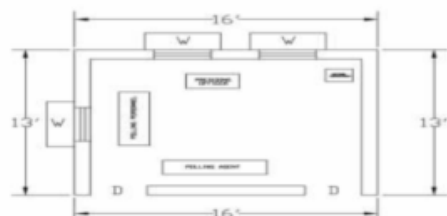

নির্বাচক নিবন্ধন আধিকারিকের স্বাক্ষর

Nazri Naksha

Google Map View

Polling Station Building Front View

Polling Station Front View

Cad View

Key MAP View

1 নাম : রাজা টুডু পিতার নাম: মনু টুডু বাড়ির নং : N0088 বয়স : 28 লিঙ্গ : পুরুষ	UQX2400810 ফটো উপলব্ধ	2 নাম : নীলাবতি মাউী পিতার নাম: লিচু মাউী বাড়ির নং : এন0073 বয়স : 22 লিঙ্গ : মহিলা	UQX2607596 ফটো উপলব্ধ	3 নাম : নিমাই হাঁসদা পিতার নাম: মাঘুয়া হাঁসদা বাড়ির নং : 174 বয়স : 36 লিঙ্গ : পুরুষ	UQX1014497 ফটো উপলব্ধ
4 নাম : আরতী হাঁসদা পিতার নাম: রুপাই হাঁসদা বাড়ির নং : এন0084 বয়স : 22 লিঙ্গ : মহিলা	UQX2553634 ফটো উপলব্ধ	5 নাম : দীপক সরেন পিতার নাম: নিমাই সরেন বাড়ির নং : এন0104 বয়স : 22 লিঙ্গ : পুরুষ	UQX2607638 ফটো উপলব্ধ	6 নাম : বিজয় মাউী পিতার নাম: খানা মাউী বাড়ির নং : n0079 বয়স : 28 লিঙ্গ : পুরুষ	UQX1863455 ফটো উপলব্ধ
7 নাম : অবিনাশ সরেন পিতার নাম: চৌকিদার সরেন বাড়ির নং : 18 বয়স : 24 লিঙ্গ : পুরুষ	UQX2652063 ফটো উপলব্ধ	8 নাম : পাঞ্জু টুডু পিতার নাম: অমল টুডু বাড়ির নং : এন0183 বয়স : 21 লিঙ্গ : পুরুষ	UQX2607646 ফটো উপলব্ধ	9 নাম : জঞ্জাল টুডু স্বামীর নাম: ইলুত সরেন বাড়ির নং : n0064 বয়স : 51 লিঙ্গ : মহিলা	UQX2268001 ফটো উপলব্ধ
10 নাম : আকাশ হাঁসদা পিতার নাম: গণেশ হাঁসদা বাড়ির নং : এন0105 বয়স : 23 লিঙ্গ : পুরুষ	UQX2496149 ফটো উপলব্ধ	11 নাম : পূর্ণিমা দাস স্বামীর নাম: জিতেন্দ্র দাস বাড়ির নং : 001 বয়স : 30 লিঙ্গ : মহিলা	SNZ1072651 ফটো উপলব্ধ	12 নাম : সদেন সরেন পিতার নাম: ইলুত সরেন বাড়ির নং : N0064 বয়স : 24 লিঙ্গ : পুরুষ	UQX2400141 ফটো উপলব্ধ
13 নাম : সঞ্চিতা মার্তি পিতার নাম: গণেশ মার্তি বাড়ির নং : এন0073 বয়স : 22 লিঙ্গ : মহিলা	UQX2607661 ফটো উপলব্ধ	14 নাম : ভাগ্য বতী সরকার স্বামীর নাম: খোকন সরকার বাড়ির নং : n0138 বয়স : 55 লিঙ্গ : মহিলা	JQG1394287 ফটো উপলব্ধ	15 নাম : টেপী কোল স্বামীর নাম: লালচন্দ্র কোল বাড়ির নং : 258 বয়স : 39 লিঙ্গ : মহিলা	JSL2909042 ফটো উপলব্ধ
16 নাম : পঞ্চম মার্তি পিতার নাম: লক্ষীরাম মার্তি বাড়ির নং : n0074 বয়স : 36 লিঙ্গ : পুরুষ	UQX1256015 ফটো উপলব্ধ	17 নাম : হাকিম হাঁসদা পিতার নাম: রাবন হাঁসদা বাড়ির নং : n0083 বয়স : 35 লিঙ্গ : পুরুষ	UQX1141464 ফটো উপলব্ধ	18 নাম : ফিরোদ সরকার পিতার নাম: জিতেন সরকার বাড়ির নং : n0142 বয়স : 58 লিঙ্গ : পুরুষ	JQG1394725 ফটো উপলব্ধ
19 নাম : লাভুই চঁরে স্বামীর নাম: বিণ্ড সরেন বাড়ির নং : n0104 বয়স : 61 লিঙ্গ : মহিলা	WB/06/040/477430 ফটো উপলব্ধ	20 নাম : বিণ্ড সরেন পিতার নাম: মংরা সরেন বাড়ির নং : n0104 বয়স : 51 লিঙ্গ : পুরুষ	UQX2192060 ফটো উপলব্ধ	21 নাম : চড়কি সরেন স্বামীর নাম: জিতেন টুডু বাড়ির নং : n0088 বয়স : 56 লিঙ্গ : মহিলা	UQX2779007 ফটো উপলব্ধ
22 নাম : গোপাল সরেন পিতার নাম: সন্তোষ সরেন বাড়ির নং : n0069 বয়স : 28 লিঙ্গ : পুরুষ	UQX1863224 ফটো উপলব্ধ	23 নাম : নিপেন মুর্মু পিতার নাম: ধাপরা মুর্মু বাড়ির নং : n0051 বয়স : 33 লিঙ্গ : পুরুষ	UQX1485861 ফটো উপলব্ধ	24 নাম : নগরদেব হাঁসদা পিতার নাম: মাখুয়া হাঁসদা বাড়ির নং : n0052 বয়স : 38 লিঙ্গ : পুরুষ	JQG2652063 ফটো উপলব্ধ
25 নাম : দিদিমনি মুর্মু স্বামীর নাম: হাড়মু বাড়ির নং : n0082 বয়স : 50 লিঙ্গ : মহিলা	WB/06/040/477129 ফটো উপলব্ধ	26 নাম : অভাগিনী কোল স্বামীর নাম: রবীন্দ্র টুডু বাড়ির নং : n0138 বয়স : 36 লিঙ্গ : মহিলা	UQX1141068 ফটো উপলব্ধ	27 নাম : রবীন্দ্র টুডু পিতার নাম: ভিষ্টন টুডু বাড়ির নং : 260 বয়স : 38 লিঙ্গ : পুরুষ	UQX1014604 ফটো উপলব্ধ
28 নাম : জয়ন্তী মুরমু স্বামীর নাম: দীনেশ সরেন বাড়ির নং : n0070 বয়স : 56 লিঙ্গ : মহিলা	WB/06/040/477441 ফটো উপলব্ধ	29 নাম : সেফালী কোল স্বামীর নাম: তোপেশ মার্তি বাড়ির নং : N0060 বয়স : 27 লিঙ্গ : মহিলা	UQX2002822 ফটো উপলব্ধ	30 নাম : বাবলু সরেন পিতার নাম: খারা সরেন বাড়ির নং : n0095 বয়স : 44 লিঙ্গ : পুরুষ	JQG2233609 ফটো উপলব্ধ