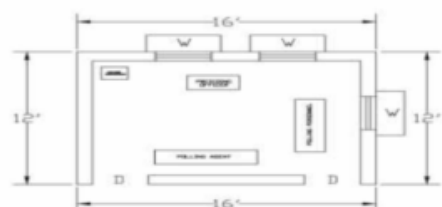

নির্বাচক নিবন্ধন আধিকারিকের স্বাক্ষর

Nazri Naksha

Google Map View

Polling Station Building Front View

Polling Station Front View

Cad View

Key MAP View

1 নাম : লক্ষন মন্ডল পিতার নাম: যোগেশ্বর মন্ডল বাড়ির নং : n0086 বয়স : 61 লিঙ্গ : পুরুষ	UQX1142652 ফটো উপলব্ধ	2 নাম : সিমন্ত মুর্মু মায়ের নাম: তালু টুডু বাড়ির নং : n0054 বয়স : 30 লিঙ্গ : পুরুষ	UQX1623933 ফটো উপলব্ধ	3 নাম : চৈতন্য মুর্মু পিতার নাম: বাড়কা মুরমু বাড়ির নং : n0054 বয়স : 53 লিঙ্গ : পুরুষ	JQG2209922 ফটো উপলব্ধ
4 নাম : রাজীব টুডু পিতার নাম: সমাই টুডু বাড়ির নং : N0045 বয়স : 26 লিঙ্গ : পুরুষ	UQX2006344 ফটো উপলব্ধ	5 নাম : প্রভাতী টুডু স্বামীর নাম: চৈতন্য মুর্মু বাড়ির নং : n0054 বয়স : 50 লিঙ্গ : মহিলা	JQG2515443 ফটো উপলব্ধ	6 নাম : তালা টুডু স্বামীর নাম: বরেন টুডু বাড়ির নং : n0036 বয়স : 57 লিঙ্গ : মহিলা	WB/06/040/435560 ফটো উপলব্ধ
7 নাম : মিঠুন মুর্মু পিতার নাম: চুনকা মুর্মু বাড়ির নং : n0054 বয়স : 28 লিঙ্গ : পুরুষ	UQX1964790 ফটো উপলব্ধ	8 নাম : নীলমুনি সরেন স্বামীর নাম: সমাই টুডু বাড়ির নং : n0045 বয়স : 47 লিঙ্গ : মহিলা	JQG2210045 ফটো উপলব্ধ	9 নাম : সনকা মণ্ডল স্বামীর নাম: সবাধমণ্ডল বাড়ির নং : n0035 বয়স : 56 লিঙ্গ : মহিলা	WB/06/040/435414 ফটো উপলব্ধ
10 নাম : সাঁজলী হেমব্রম স্বামীর নাম: মণ্ডল মুরমু বাড়ির নং : n0047 বয়স : 33 লিঙ্গ : মহিলা	UQX1256577 ফটো উপলব্ধ	11 নাম : মণ্ডল মুরমু পিতার নাম: ঠেককা মুরমু বাড়ির নং : n0047 বয়স : 51 লিঙ্গ : পুরুষ	JQG2515476 ফটো উপলব্ধ	12 নাম : দুলেন সরেন স্বামীর নাম: বাড়কা সরেন বাড়ির নং : n0054 বয়স : 79 লিঙ্গ : মহিলা	WB/06/040/435448 ফটো উপলব্ধ
13 নাম : বাহা টুডু স্বামীর নাম: বলাই হেমব্রম বাড়ির নং : n0036 বয়স : 61 লিঙ্গ : মহিলা	WB/06/040/435556 ফটো উপলব্ধ	14 নাম : মাংনু মন্ডল পিতার নাম: সুবোধ মন্ডল বাড়ির নং : n0035 বয়স : 34 লিঙ্গ : পুরুষ	UQX1142736 ফটো উপলব্ধ	15 নাম : মনোরঞ্জন মন্ডল পিতার নাম: লক্ষন মন্ডল বাড়ির নং : n0086 বয়স : 30 লিঙ্গ : পুরুষ	UQX1623990 ফটো উপলব্ধ
16 নাম : বাসন্তী সরকার স্বামীর নাম: জরীপ সরকার বাড়ির নং : n0086 বয়স : 42 লিঙ্গ : মহিলা	JQG2516110 ফটো উপলব্ধ	17 নাম : জরীপ সরকার পিতার নাম: সদেন সরকার বাড়ির নং : n0086 বয়স : 54 লিঙ্গ : পুরুষ	WB/06/040/435544 ফটো উপলব্ধ	18 নাম : প্রদীপ হেমব্রম পিতার নাম: রবেন হেমব্রম বাড়ির নং : n0036 বয়স : 32 লিঙ্গ : পুরুষ	UQX1623826 ফটো উপলব্ধ
19 নাম : চম্পা মার্ভি স্বামীর নাম: চুনকা মুরমু বাড়ির নং : n0054 বয়স : 59 লিঙ্গ : মহিলা	WB/06/040/435450 ফটো উপলব্ধ	20 নাম : সুনীল হেমব্রম পিতার নাম: বলাই হেমব্রম বাড়ির নং : n0036 বয়স : 40 লিঙ্গ : পুরুষ	UQX1256585 ফটো উপলব্ধ	21 নাম : শ্যামল মুর্মু পিতার নাম: চৈতন্য মুর্মু বাড়ির নং : এন এইচ এন বয়স : 26 লিঙ্গ : পুরুষ	UQX2093540 ফটো উপলব্ধ
22 নাম : শ্যামলাল মুর্মু পিতার নাম: চৈতন্য মুর্মু বাড়ির নং : এন এইচ এন বয়স : 27 লিঙ্গ : পুরুষ	UQX2093557 ফটো উপলব্ধ	23 নাম : লক্ষী মার্ভি পিতার নাম: চাতুর মার্ভি বাড়ির নং : N0045 বয়স : 32 লিঙ্গ : মহিলা	UQX1472570 ফটো উপলব্ধ	24 নাম : সুবোধ মণ্ডল পিতার নাম: রামজিৎ মণ্ডল বাড়ির নং : n0035 বয়স : 63 লিঙ্গ : পুরুষ	WB/06/040/435413 ফটো উপলব্ধ
25 নাম : বীণাপানি মণ্ডল স্বামীর নাম: নগরদীপ মণ্ডল বাড়ির নং : n0051 বয়স : 47 লিঙ্গ : মহিলা	JQG2209880 ফটো উপলব্ধ	26 নাম : ধনেশ্বর মন্ডল পিতার নাম: লক্ষন মন্ডল বাড়ির নং : N0086 বয়স : 26 লিঙ্গ : পুরুষ	UQX2087005 ফটো উপলব্ধ	27 নাম : তালু টুডু স্বামীর নাম: পাপান মুর্মু বাড়ির নং : n0054 বয়স : 47 লিঙ্গ : মহিলা	UQX1486786 ফটো উপলব্ধ
28 নাম : চুনকা মুরমু পিতার নাম: বাড়কা মুরমু বাড়ির নং : n0054 বয়স : 61 লিঙ্গ : পুরুষ	WB/06/040/435449 ফটো উপলব্ধ	29 নাম : রমনী হেমব্রম পিতার নাম: বলাই হেমব্রম বাড়ির নং : n0036 বয়স : 42 লিঙ্গ : পুরুষ	JQG2515492 ফটো উপলব্ধ	30 নাম : প্রভাত সরেন মায়ের নাম: মাজলি মুর্মু বাড়ির নং : n0036 বয়স : 32 লিঙ্গ : পুরুষ	UQX1864297 ফটো উপলব্ধ