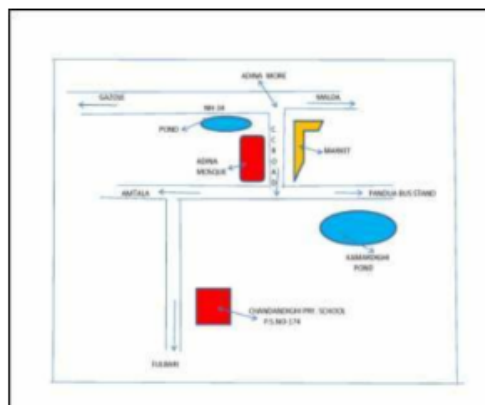

Nazri Naksha