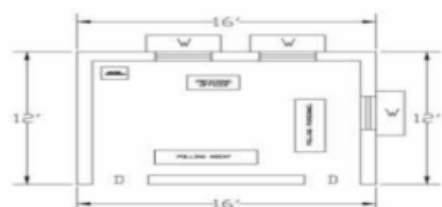

নির্বাচক নিবন্ধন আধিকারিকের স্বাক্ষর

Nazri Naksha

Google Map View

Polling Station Building Front View

Polling Station Front View

Cad View

Key MAP View

1	WB/07/045/645422	নাম : মণ্ডল নির্মালা স্বামীর নাম: গুদর বাড়ির নং : N0045 বয়স : 69 লিঙ্গ : মহিলা	ফটো উপলব্ধ	2	JQG1564194	নাম : তপন মণ্ডল পিতার নাম: অভিরাম মণ্ডল বাড়ির নং : n0025 বয়স : 52 লিঙ্গ : পুরুষ	ফটো উপলব্ধ	3	WB/06/040/429001	নাম : যোগেশ্বরী মণ্ডল স্বামীর নাম: অভিরাম মণ্ডল বাড়ির নং : n0025 বয়স : 76 লিঙ্গ : মহিলা	ফটো উপলব্ধ
4	UQX2647733	নাম : কৃষ্ণ চন্দ্র মণ্ডল পিতার নাম: অতি রাম মণ্ডল বাড়ির নং : n0025 বয়স : 57 লিঙ্গ : পুরুষ	ফটো উপলব্ধ	5	UQX2397222	নাম : দেবশীষ মন্ডল পিতার নাম: কৃষ্ণ চন্দ্র মন্ডল বাড়ির নং : নং 025 বয়স : 27 লিঙ্গ : পুরুষ	ফটো উপলব্ধ	6	UQX2281202	নাম : জয়ন্তী মণ্ডল স্বামীর নাম: কৃষ্ণ চন্দ্র মণ্ডল বাড়ির নং : n0025 বয়স : 50 লিঙ্গ : মহিলা	ফটো উপলব্ধ
7	UQX2397412	নাম : বিপ্লব মন্ডল পিতার নাম: ববেশ মন্ডল বাড়ির নং : N 0166 বয়স : 26 লিঙ্গ : পুরুষ	ফটো উপলব্ধ	8	UQX2398089	নাম : সান্ত্বনা মন্ডল স্বামীর নাম: ইন্দ্রজিত মন্ডল বাড়ির নং : N 0087 বয়স : 25 লিঙ্গ : মহিলা	ফটো উপলব্ধ	9	UQX2398055	নাম : দেবী মন্ডল স্বামীর নাম: বিশ্বজিৎ মন্ডল বাড়ির নং : N 0087 বয়স : 25 লিঙ্গ : মহিলা	ফটো উপলব্ধ
10	UQX2397586	নাম : তিলোকা মন্ডল স্বামীর নাম: রবি মন্ডল বাড়ির নং : N 0160 বয়স : 32 লিঙ্গ : মহিলা	ফটো উপলব্ধ	11	UQX2398014	নাম : সোহাগী মন্ডল পিতার নাম: শান্তী মন্ডল বাড়ির নং : N0234 বয়স : 44 লিঙ্গ : মহিলা	ফটো উপলব্ধ	12	UQX1906825	নাম : আরমানী মন্ডল স্বামীর নাম: অরুণ মন্ডল বাড়ির নং : n0289 বয়স : 36 লিঙ্গ : মহিলা	ফটো উপলব্ধ
13	UQX2397511	নাম : বিপ্লবী মন্ডল স্বামীর নাম: সুনিল মন্ডল বাড়ির নং : N 0060 বয়স : 39 লিঙ্গ : মহিলা	ফটো উপলব্ধ	14	UQX2397826	নাম : উজ্জ্বল মন্ডল পিতার নাম: প্রহ্লাদ মন্ডল বাড়ির নং : N0174 বয়স : 28 লিঙ্গ : পুরুষ	ফটো উপলব্ধ	15	UQX2397461	নাম : মমতা মন্ডল স্বামীর নাম: অমর মন্ডল বাড়ির নং : N 0216 বয়স : 27 লিঙ্গ : মহিলা	ফটো উপলব্ধ
16	UQX2398022	নাম : চিরঞ্জীত মন্ডল পিতার নাম: দীলিপ মন্ডল বাড়ির নং : নং বয়স : 24 লিঙ্গ : পুরুষ	ফটো উপলব্ধ	17	UQX2397859	নাম : বাপিকর মন্ডল পিতার নাম: বরণ মন্ডল বাড়ির নং : N0191 বয়স : 26 লিঙ্গ : পুরুষ	ফটো উপলব্ধ	18	UQX2397917	নাম : তুষার মন্ডল পিতার নাম: বিনয় মন্ডল বাড়ির নং : N0117 বয়স : 25 লিঙ্গ : পুরুষ	ফটো উপলব্ধ
19	UQX2193480	নাম : অলোকা রায় স্বামীর নাম: ভূগোল রায় বাড়ির নং : n0016 বয়স : 68 লিঙ্গ : মহিলা	ফটো উপলব্ধ	20	UQX1143049	নাম : সীমা রায় স্বামীর নাম: রমেশ রায় বাড়ির নং : n0018 বয়স : 39 লিঙ্গ : মহিলা	ফটো উপলব্ধ	21	UQX1624451	নাম : শ্যামল রায় পিতার নাম: বলরাম রায় বাড়ির নং : n0020 বয়স : 30 লিঙ্গ : পুরুষ	ফটো উপলব্ধ
22	UQX2280998	নাম : সুকদা রায় স্বামীর নাম: সনাতন রায় বাড়ির নং : n0018 বয়স : 72 লিঙ্গ : মহিলা	ফটো উপলব্ধ	23	UQX1143106	নাম : রতন রায় স্বামীর নাম: লাবনী রায় বাড়ির নং : n0015 বয়স : 36 লিঙ্গ : পুরুষ	ফটো উপলব্ধ	24	UQX1864859	নাম : মিরাসী রায় স্বামীর নাম: সন্তোষ রায় বাড়ির নং : n0017 বয়স : 28 লিঙ্গ : মহিলা	ফটো উপলব্ধ
25	UQX2157071	নাম : মামনী রায় স্বামীর নাম: ডেলু রায় বাড়ির নং : এন0273 বয়স : 32 লিঙ্গ : মহিলা	ফটো উপলব্ধ	26	JQG1563949	নাম : জ্যোৎস্না রায় স্বামীর নাম: গোপাল রায় বাড়ির নং : n0015 বয়স : 47 লিঙ্গ : মহিলা	ফটো উপলব্ধ	27	UQX2007060	নাম : ছায়া রায় পিতার নাম: ভূগোল রায় বাড়ির নং : N0016 বয়স : 28 লিঙ্গ : মহিলা	ফটো উপলব্ধ
28	WB/06/040/429007	নাম : সনেকা রায় স্বামীর নাম: পুলিন রায় বাড়ির নং : n0017 বয়স : 63 লিঙ্গ : মহিলা	ফটো উপলব্ধ	29	UQX2608149	নাম : বিক্রম রায় পিতার নাম: রমেশ রায় বাড়ির নং : এন0019 বয়স : 21 লিঙ্গ : পুরুষ	ফটো উপলব্ধ	30	WB/06/040/429012	নাম : বলরাম রায় পিতার নাম: নন্দ রায় বাড়ির নং : n0020 বয়স : 61 লিঙ্গ : পুরুষ	ফটো উপলব্ধ