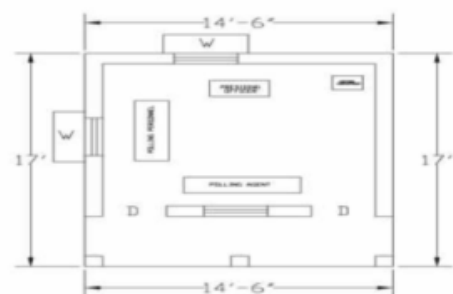

নির্বাচক নিবন্ধন আধিকারিকের স্বাক্ষর

Nazri Naksha

Google Map View

Polling Station Building Front View

Polling Station Front View

Cad View

Key MAP View

1 নাম : শিবানী মন্ডল স্বামীর নাম: সুশান্ত মন্ডল বাড়ির নং : n0302 বয়স : 30 লিঙ্গ : মহিলা	UQX1625433 ফটো উপলব্ধ	2 নাম : মনোজ মন্ডল পিতার নাম: বাসুদেব মন্ডল বাড়ির নং : 044 বয়স : 22 লিঙ্গ : পুরুষ	UQX2524635 ফটো উপলব্ধ	3 নাম : মাইনো সরেন স্বামীর নাম: মারাং মুর্মু বাড়ির নং : n0109 বয়স : 66 লিঙ্গ : মহিলা	WB/07/044/081108 ফটো উপলব্ধ
4 নাম : সবিতা মন্ডল স্বামীর নাম: প্রমদ আর্ঘ্য বাড়ির নং : n0303 বয়স : 35 লিঙ্গ : মহিলা	UQX1625441 ফটো উপলব্ধ	5 নাম : সাঞ্জলী সরেন স্বামীর নাম: মঙ্গল মার্ভি বাড়ির নং : n0036 বয়স : 63 লিঙ্গ : মহিলা	WB/06/040/432100 ফটো উপলব্ধ	6 নাম : সান্তি টুডু স্বামীর নাম: মনসুর মার্ভি বাড়ির নং : N0036 বয়স : 28 লিঙ্গ : মহিলা	UQX2053627 ফটো উপলব্ধ
7 নাম : আদরী দেবী আর্ঘ্য স্বামীর নাম: তারাপদ আর্ঘ্য বাড়ির নং : n0060 বয়স : 71 লিঙ্গ : মহিলা	JQG1643576 ফটো উপলব্ধ	8 নাম : সবিতা আর্ঘ্য পিতার নাম: তারাপদ আর্ঘ্য বাড়ির নং : n0060 বয়স : 36 লিঙ্গ : মহিলা	UQX1625201 ফটো উপলব্ধ	9 নাম : গোপাল কর্মকার পিতার নাম: তরনী কর্মকার বাড়ির নং : n0075 বয়স : 55 লিঙ্গ : পুরুষ	JQG0754135 ফটো উপলব্ধ
10 নাম : অপূর্ব কর্মকার পিতার নাম: গোপাল কর্মকার বাড়ির নং : n0075 বয়স : 32 লিঙ্গ : পুরুষ	UQX1625540 ফটো উপলব্ধ	11 নাম : সুমিতা কর্মকার স্বামীর নাম: গোপাল কর্মকার বাড়ির নং : n0075 বয়স : 52 লিঙ্গ : মহিলা	JQG2206431 ফটো উপলব্ধ	12 নাম : অসিম কর্মকার পিতার নাম: নেপাল কর্মকার বাড়ির নং : এন0075 বয়স : 23 লিঙ্গ : পুরুষ	UQX2533016 ফটো উপলব্ধ
13 নাম : অচিত্তা রানী কর্মকার স্বামীর নাম: নেপাল কর্মকার বাড়ির নং : n0075 বয়স : 43 লিঙ্গ : মহিলা	JQG2206449 ফটো উপলব্ধ	14 নাম : আনন্দ কর্মকার পিতার নাম: তরনী কর্মকার বাড়ির নং : n0075 বয়স : 45 লিঙ্গ : পুরুষ	JQG2521466 ফটো উপলব্ধ	15 নাম : নেপাল কর্মকার পিতার নাম: তরনী কর্মকার বাড়ির নং : n0075 বয়স : 52 লিঙ্গ : পুরুষ	JQG0754143 ফটো উপলব্ধ
16 নাম : শিশির কর্মকার পিতার নাম: গোপাল কর্মকার বাড়ির নং : n0075 বয়স : 32 লিঙ্গ : পুরুষ	UQX1352780 ফটো উপলব্ধ	17 নাম : রঞ্জিত কিস্কু পিতার নাম: সুনীরাম কিস্কু বাড়ির নং : N0278 বয়স : 26 লিঙ্গ : পুরুষ	UQX2053346 ফটো উপলব্ধ	18 নাম : শান্তি মুর্মু স্বামীর নাম: তালা কিস্কু বাড়ির নং : n0077 বয়স : 68 লিঙ্গ : মহিলা	JQG1563220 ফটো উপলব্ধ
19 নাম : সুনতী কিস্কু পিতার নাম: তালা কিস্কু বাড়ির নং : n0077 বয়স : 35 লিঙ্গ : মহিলা	UQX1865609 ফটো উপলব্ধ	20 নাম : সামিয়া মুর্মু স্বামীর নাম: রুপলাল কিস্কু বাড়ির নং : n0095 বয়স : 46 লিঙ্গ : মহিলা	JQG2206514 ফটো উপলব্ধ	21 নাম : সৃজন কিস্কু পিতার নাম: তালা কিস্কু বাড়ির নং : n0077 বয়স : 29 লিঙ্গ : পুরুষ	UQX1745835 ফটো উপলব্ধ
22 নাম : প্রতিমা কিস্কু পিতার নাম: রামসিং কিস্কু বাড়ির নং : N0077 বয়স : 28 লিঙ্গ : মহিলা	UQX2396455 ফটো উপলব্ধ	23 নাম : সোনারাম কিস্কু পিতার নাম: রুপলাল কিস্কু বাড়ির নং : এন0095 বয়স : 25 লিঙ্গ : পুরুষ	UQX2090793 ফটো উপলব্ধ	24 নাম : জাসমী কিস্কু স্বামীর নাম: লক্ষীরাম সরেন বাড়ির নং : N0216 বয়স : 37 লিঙ্গ : মহিলা	RJJ0541656 ফটো উপলব্ধ
25 নাম : পুতুল কিস্কু পিতার নাম: তালা কিস্কু বাড়ির নং : N0077 বয়স : 30 লিঙ্গ : মহিলা	UQX2393924 ফটো উপলব্ধ	26 নাম : অজয় কিস্কু পিতার নাম: তালা কিস্কু বাড়ির নং : N0077 বয়স : 24 লিঙ্গ : পুরুষ	UQX2393858 ফটো উপলব্ধ	27 নাম : বাসন্তী কিস্কু স্বামীর নাম: দান্ত সরেন বাড়ির নং : N0221 বয়স : 24 লিঙ্গ : মহিলা	UQX2396588 ফটো উপলব্ধ
28 নাম : তালা কিস্কু পিতার নাম: রামসিং কিস্কু বাড়ির নং : n0077 বয়স : 70 লিঙ্গ : মহিলা	JQG2206910 ফটো উপলব্ধ	29 নাম : লক্ষী মুর্মু স্বামীর নাম: ধাকরে সরেন বাড়ির নং : n0018 বয়স : 35 লিঙ্গ : মহিলা	UQX1488212 ফটো উপলব্ধ	30 নাম : মনসা কিস্কু পিতার নাম: ঝাতের কিস্কু বাড়ির নং : n0018 বয়স : 29 লিঙ্গ : পুরুষ	UQX1745850 ফটো উপলব্ধ