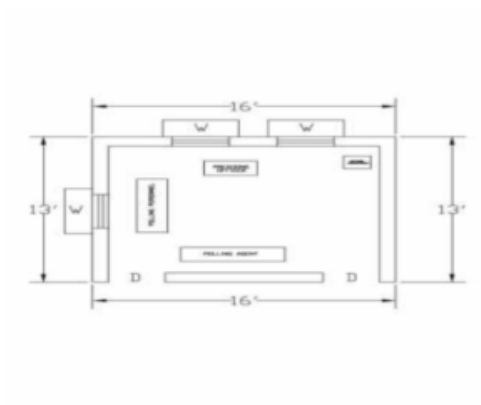

নির্বাচক নিবন্ধন আধিকারিকের স্বাক্ষর

Nazri Naksha

Google Map View

Polling Station Building Front View

Polling Station Front View

Cad View

Key MAP View

1	UQX1257419	নাম : বেহলা সিংহ (কর্মকার) স্বামীর নাম: অমল কর্মকার বাড়ির নং : n0163 বয়স : 35 লিঙ্গ : মহিলা	ফটো উপলব্ধ	2	UQX1353275	নাম : অমল কর্মকার পিতার নাম: নগেন কর্মকার বাড়ির নং : n0163 বয়স : 36 লিঙ্গ : পুরুষ	ফটো উপলব্ধ	3	WB/06/040/456218	নাম : নারু ঘোষ পিতার নাম: গুপী ঘোষ বাড়ির নং : n0185 বয়স : 56 লিঙ্গ : পুরুষ	ফটো উপলব্ধ
4	UQX1257211	নাম : সুমিত্রা ঘোষ স্বামীর নাম: গৌড় ঘোষ বাড়ির নং : n0191 বয়স : 41 লিঙ্গ : মহিলা	ফটো উপলব্ধ	5	UQX2180024	নাম : বাবলু ঘোষ পিতার নাম: দ্বিজেন ঘোষ বাড়ির নং : n0186 বয়স : 50 লিঙ্গ : পুরুষ	ফটো উপলব্ধ	6	UQX1965672	নাম : ভোদল ঘোষ পিতার নাম: চারু ঘোষ বাড়ির নং : N0184 বয়স : 33 লিঙ্গ : পুরুষ	ফটো উপলব্ধ
7	UQX2157626	নাম : সরস্বতী গোস্বামী পিতার নাম: বিরেন গোস্বামী বাড়ির নং : এন0195 বয়স : 26 লিঙ্গ : মহিলা	ফটো উপলব্ধ	8	UQX2496826	নাম : চন্দনা ঘোষ স্বামীর নাম: সঞ্জয় ঘোষ বাড়ির নং : এন0273 বয়স : 40 লিঙ্গ : মহিলা	ফটো উপলব্ধ	9	JQG2532919	নাম : গৌড় ঘোষ পিতার নাম: পালান ঘোষ বাড়ির নং : n0191 বয়স : 56 লিঙ্গ : পুরুষ	ফটো উপলব্ধ
10	UQX2387173	নাম : সুমন ঘোষ পিতার নাম: রাজকুমার ঘোষ বাড়ির নং : N0247 বয়স : 24 লিঙ্গ : পুরুষ	ফটো উপলব্ধ	11	UQX2387090	নাম : পিজুস ঘোষ পিতার নাম: জয় চাঁদ ঘোষ বাড়ির নং : N0305 বয়স : 26 লিঙ্গ : পুরুষ	ফটো উপলব্ধ	12	WB/06/040/456216	নাম : সিদ্ধু ঘোষ স্বামীর নাম: বীরেন ঘোষ বাড়ির নং : n0183 বয়স : 76 লিঙ্গ : মহিলা	ফটো উপলব্ধ
13	UQX2066975	নাম : অঙ্কু ঘোষ পিতার নাম: বাবলু ঘোষ বাড়ির নং : N0186 বয়স : 26 লিঙ্গ : পুরুষ	ফটো উপলব্ধ	14	UQX2157527	নাম : মিঠুন ঘোষ পিতার নাম: দয়াল ঘোষ বাড়ির নং : n0259 বয়স : 26 লিঙ্গ : পুরুষ	ফটো উপলব্ধ	15	UQX1489228	নাম : বাপন ঘোষ পিতার নাম: দয়াল ঘোষ বাড়ির নং : n0190 বয়স : 34 লিঙ্গ : পুরুষ	ফটো উপলব্ধ
16	UQX1145234	নাম : সাবিত্রী ঘোষ স্বামীর নাম: নারু ঘোষ বাড়ির নং : n0185 বয়স : 41 লিঙ্গ : মহিলা	ফটো উপলব্ধ	17	JQG2532901	নাম : মিলনী ঘোষ স্বামীর নাম: চারু ঘোষ বাড়ির নং : n0184 বয়স : 61 লিঙ্গ : মহিলা	ফটো উপলব্ধ	18	UQX1872456	নাম : অমিতা ঘোষ পিতার নাম: ছেচু ঘোষ বাড়ির নং : এন0195 বয়স : 29 লিঙ্গ : মহিলা	ফটো উপলব্ধ
19	UQX2387140	নাম : সুরজিত ঘোষ পিতার নাম: লালচাঁদ ঘোষ বাড়ির নং : না 0249 বয়স : 25 লিঙ্গ : পুরুষ	ফটো উপলব্ধ	20	UQX1145242	নাম : ডলি ঘোষ স্বামীর নাম: দিলীপ ঘোষ বাড়ির নং : n0183 বয়স : 40 লিঙ্গ : মহিলা	ফটো উপলব্ধ	21	WB/06/040/456219	নাম : দিলীপ ঘোষ পিতার নাম: বীরেন ঘোষ বাড়ির নং : n0183 বয়স : 51 লিঙ্গ : পুরুষ	ফটো উপলব্ধ
22	UQX2389450	নাম : মহাদেব ঘোষ পিতার নাম: সুভাষ ঘোষ বাড়ির নং : N0247 বয়স : 26 লিঙ্গ : পুরুষ	ফটো উপলব্ধ	23	UQX1746437	নাম : তপন ঘোষ পিতার নাম: দয়াল ঘোষ বাড়ির নং : n0190 বয়স : 29 লিঙ্গ : পুরুষ	ফটো উপলব্ধ	24	UQX2736783	নাম : চারু ঘোষ পিতার নাম: গুপী ঘোষ বাড়ির নং : n0184 বয়স : 71 লিঙ্গ : পুরুষ	ফটো উপলব্ধ
25	UQX2067056	নাম : রুশ্মি ঘোষ স্বামীর নাম: কমল ঘোষ বাড়ির নং : N0196 বয়স : 27 লিঙ্গ : মহিলা	ফটো উপলব্ধ	26	UQX2067379	নাম : ছোটন ঘোষ পিতার নাম: চারু ঘোষ বাড়ির নং : N0184 বয়স : 26 লিঙ্গ : পুরুষ	ফটো উপলব্ধ	27	UQX2272359	নাম : গীতা ঘোষ স্বামীর নাম: দয়াল ঘোষ বাড়ির নং : n0190 বয়স : 53 লিঙ্গ : মহিলা	ফটো উপলব্ধ
28	UQX2389617	নাম : রবি ঘোষ পিতার নাম: দীনেশ ঘোষ বাড়ির নং : স্ক বয়স : 25 লিঙ্গ : পুরুষ	ফটো উপলব্ধ	29	UQX2499390	নাম : চাইনা ঘোষ স্বামীর নাম: আনন্দ ঘোষ বাড়ির নং : এন0259 বয়স : 30 লিঙ্গ : মহিলা	ফটো উপলব্ধ	30	UQX2272334	নাম : দয়াল ঘোষ পিতার নাম: পালান ঘোষ বাড়ির নং : n0190 বয়স : 61 লিঙ্গ : পুরুষ	ফটো উপলব্ধ