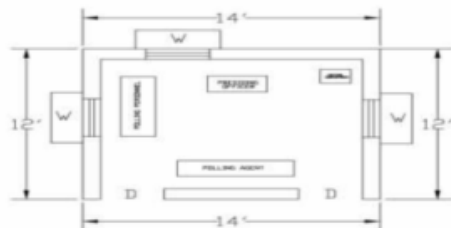

নির্বাচক নিবন্ধন আধিকারিকের স্বাক্ষর

Nazri Naksha

Google Map View

Polling Station Building Front View

Polling Station Front View

Cad View

Key MAP View

1 নাম : পঞ্চানন মন্ডল পিতার নাম: রঘুনাথ মন্ডল বাড়ির নং : নতুন বয়স : 29 লিঙ্গ : পুরুষ	UQX1866458 ফটো উপলব্ধ	2 নাম : ভরত কর্মকার পিতার নাম: জিতেন কর্মকার বাড়ির নং : এন00 বয়স : 24 লিঙ্গ : পুরুষ	UQX2498491 ফটো উপলব্ধ	3 নাম : লক্ষ্মী কর্মকার স্বামীর নাম: দশরথ সরেন বাড়ির নং : নিউ বয়স : 29 লিঙ্গ : মহিলা	UQX2385078 ফটো উপলব্ধ
4 নাম : রঞ্জিত কর্মকার পিতার নাম: কৃষ্ণ কর্মকার বাড়ির নং : N0005 বয়স : 27 লিঙ্গ : পুরুষ	UQX2067155 ফটো উপলব্ধ	5 নাম : টুসী মন্ডল স্বামীর নাম: পঞ্চানন মন্ডল বাড়ির নং : 01 বয়স : 23 লিঙ্গ : মহিলা	UQX2713568 ফটো উপলব্ধ	6 নাম : রঞ্জন কর্মকার পিতার নাম: পরিতোষ কর্মকার বাড়ির নং : n0009 বয়স : 29 লিঙ্গ : পুরুষ	UQX1902972 ফটো উপলব্ধ
7 নাম : ডলি কর্মকার পিতার নাম: পরিতোষ কর্মকার বাড়ির নং : n0009 বয়স : 35 লিঙ্গ : মহিলা	UQX1488840 ফটো উপলব্ধ	8 নাম : সুগো কর্মকার স্বামীর নাম: নিতেশ কর্মকার বাড়ির নং : n0004 বয়স : 61 লিঙ্গ : মহিলা	JQG1530302 ফটো উপলব্ধ	9 নাম : রঞ্জনা কর্মকার স্বামীর নাম: মনোজ কর্মকার বাড়ির নং : N0005 বয়স : 26 লিঙ্গ : মহিলা	UQX2067387 ফটো উপলব্ধ
10 নাম : দুলাল কর্মকার পিতার নাম: বালক কর্মকার বাড়ির নং : n0002 বয়স : 71 লিঙ্গ : পুরুষ	WB/06/040/456012 ফটো উপলব্ধ	11 নাম : মন্তোষ কর্মকার পিতার নাম: গনেশ কর্মকার বাড়ির নং : n0009 বয়স : 57 লিঙ্গ : পুরুষ	WB/06/040/456018 ফটো উপলব্ধ	12 নাম : সাবিত্রী কর্মকার স্বামীর নাম: পরিতোষ কর্মকার বাড়ির নং : n0009 বয়স : 56 লিঙ্গ : মহিলা	WB/06/040/456017 ফটো উপলব্ধ
13 নাম : সুচিত্রা কর্মকার পিতার নাম: পরিতোষ কর্মকার বাড়ির নং : এন00 বয়স : 23 লিঙ্গ : মহিলা	UQX2496339 ফটো উপলব্ধ	14 নাম : শান্তি কর্মকার স্বামীর নাম: কৃষ্ণ কর্মকার বাড়ির নং : n0005 বয়স : 53 লিঙ্গ : মহিলা	JQG2222719 ফটো উপলব্ধ	15 নাম : সুশীল কর্মকার পিতার নাম: কার্তিক কর্মকার বাড়ির নং : n0001 বয়স : 42 লিঙ্গ : পুরুষ	JQG2532398 ফটো উপলব্ধ
16 নাম : সুমিত্রা কর্মকার স্বামীর নাম: মন্তোষ কর্মকার বাড়ির নং : n0009 বয়স : 51 লিঙ্গ : মহিলা	WB/06/040/456019 ফটো উপলব্ধ	17 নাম : পরিতোষ কর্মকার পিতার নাম: গনেশ কর্মকার বাড়ির নং : n0009 বয়স : 65 লিঙ্গ : পুরুষ	WB/06/040/456016 ফটো উপলব্ধ	18 নাম : যশোদা কর্মকার স্বামীর নাম: কার্তিক কর্মকার বাড়ির নং : n0001 বয়স : 63 লিঙ্গ : মহিলা	WB/06/040/456009 ফটো উপলব্ধ
19 নাম : রাজু কর্মকার পিতার নাম: কৃষ্ণ কর্মকার বাড়ির নং : n0005 বয়স : 36 লিঙ্গ : পুরুষ	UQX1144609 ফটো উপলব্ধ	20 নাম : চন্দন কর্মকার পিতার নাম: পরিতোষ কর্মকার বাড়ির নং : n0009 বয়স : 34 লিঙ্গ : পুরুষ	UQX1353143 ফটো উপলব্ধ	21 নাম : মিতুন কর্মকার পিতার নাম: কৃষ্ণ কর্মকার বাড়ির নং : n0005 বয়স : 35 লিঙ্গ : পুরুষ	UQX1144591 ফটো উপলব্ধ
22 নাম : মনোজ কর্মকার পিতার নাম: কৃষ্ণ কর্মকার বাড়ির নং : n0005 বয়স : 35 লিঙ্গ : পুরুষ	UQX1489012 ফটো উপলব্ধ	23 নাম : নিতেশ কর্মকার পিতার নাম: দেওয়ারু কর্মকার বাড়ির নং : এন004 বয়স : 71 লিঙ্গ : পুরুষ	WB/06/040/456007 ফটো উপলব্ধ	24 নাম : জাবা কর্মকার স্বামীর নাম: চন্দন কর্মকার বাড়ির নং : এন009 বয়স : 24 লিঙ্গ : মহিলা	UQX2518686 ফটো উপলব্ধ
25 নাম : জয়দেব কর্মকার পিতার নাম: মন্তোষ কর্মকার বাড়ির নং : এন00 বয়স : 24 লিঙ্গ : পুরুষ	UQX2496446 ফটো উপলব্ধ	26 নাম : সুবল কর্মকার পিতার নাম: নিতেশ কর্মকার বাড়ির নং : হু বয়স : 24 লিঙ্গ : পুরুষ	UQX2384303 ফটো উপলব্ধ	27 নাম : শুভদরী কর্মকার স্বামীর নাম: জীতেন কর্মকার বাড়ির নং : n0003 বয়স : 53 লিঙ্গ : মহিলা	JQG2222735 ফটো উপলব্ধ
28 নাম : মেনকা রায় কর্মকার স্বামীর নাম: মিতুন কর্মকার বাড়ির নং : হু বয়স : 30 লিঙ্গ : মহিলা	UQX2384386 ফটো উপলব্ধ	29 নাম : পূজা কর্মকার স্বামীর নাম: জয়দেব কর্মকার বাড়ির নং : এন00 বয়স : 23 লিঙ্গ : মহিলা	UQX2496305 ফটো উপলব্ধ	30 নাম : কার্তিক কর্মকার পিতার নাম: নন্দলাল কর্মকার বাড়ির নং : n0001 বয়স : 81 লিঙ্গ : পুরুষ	WB/06/040/456008 ফটো উপলব্ধ