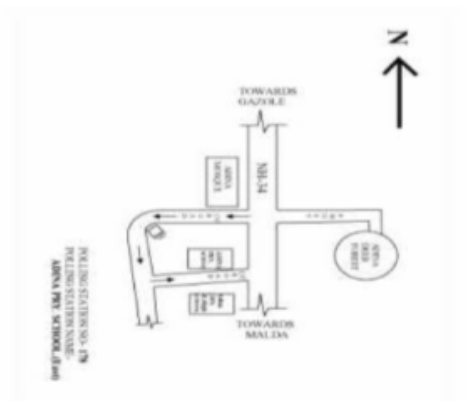

নির্বাচক নিবন্ধন আধিকারিকের স্বাক্ষর

Nazri Naksha

Google Map View

Polling Station Building Front View

Polling Station Front View

Cad View

Key MAP View

বিধানসভা নির্বাচনক্ষেত্রের নং, নাম : 44-গাজোল
ভাগ নং, নাম : 1-আদিনা, পশ্চিম (৩৪ নং জাতীয় সড়কের পশ্চিমাংশ)