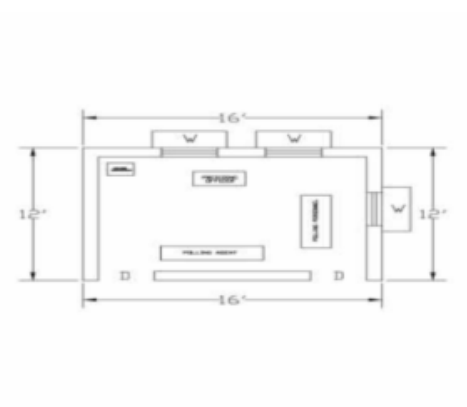

নির্বাচক নিবন্ধন আধিকারিকের স্বাক্ষর

Nazri Naksha

Google Map View

Polling Station Building Front View

Polling Station Front View

Cad View

Key MAP View

বিধানসভা নির্বাচনক্ষেত্রের নং, নাম : 44-গাজোল
ভাগ নং, নাম : 1-আদিনা, পশ্চিম (৩৪ নং জাতীয় সড়কের পশ্চিমাংশ)