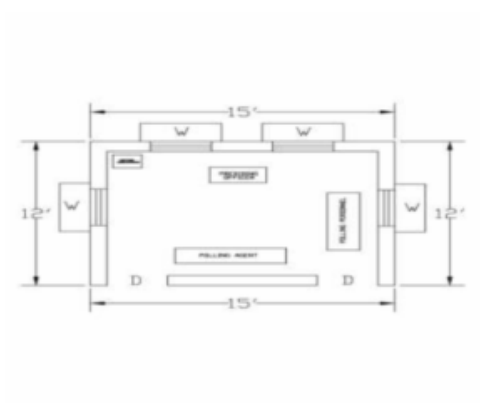

নির্বাচক নিবন্ধন আধিকারিকের স্বাক্ষর

Nazri Naksha

Google Map View

Polling Station Building Front View

Polling Station Front View

Cad View

Key MAP View

1	JQG1530237	নাম : মিনতী মণ্ডল স্বামীর নাম: চৈতন্য মণ্ডল বাড়ির নং : n0306 বয়স : 47 লিঙ্গ : মহিলা	ফটো উপলব্ধ	2	JQG1529783	নাম : পাণ্ডব সাহা পিতার নাম: ভোলানাথ সাহা বাড়ির নং : n0241 বয়স : 49 লিঙ্গ : পুরুষ	ফটো উপলব্ধ	3	UQX1627272	নাম : দিপক মন্ডল পিতার নাম: অখিল মন্ডল বাড়ির নং : n0225 বয়স : 31 লিঙ্গ : পুরুষ	ফটো উপলব্ধ
4	UQX2512630	নাম : বাপন সাহা পিতার নাম: ফনি সাহা বাড়ির নং : এন0000 বয়স : 22 লিঙ্গ : পুরুষ	ফটো উপলব্ধ	5	UQX1490242	নাম : অঞ্জলী সাহা স্বামীর নাম: ফনী সাহা বাড়ির নং : ফু বয়স : 50 লিঙ্গ : মহিলা	ফটো উপলব্ধ	6	UQX2313609	নাম : মিতালি মন্ডল স্বামীর নাম: দীপক মন্ডল বাড়ির নং : ফু বয়স : 25 লিঙ্গ : মহিলা	ফটো উপলব্ধ
7	UQX1490101	নাম : প্রসেনজিৎ মন্ডল পিতার নাম: ষষ্ঠি মন্ডল বাড়ির নং : n0367 বয়স : 32 লিঙ্গ : পুরুষ	ফটো উপলব্ধ	8	JQG2224780	নাম : রেখা টুডু স্বামীর নাম: সুনীল সরেন বাড়ির নং : n0294 বয়স : 51 লিঙ্গ : মহিলা	ফটো উপলব্ধ	9	WB/06/040/459321	নাম : কারমী হাঁসদা স্বামীর নাম: বেজন সরেন বাড়ির নং : n0290 বয়স : 71 লিঙ্গ : মহিলা	ফটো উপলব্ধ
10	UQX2648863	নাম : সহদেব সাহা পিতার নাম: রতন সাহা বাড়ির নং : আদিনা বয়স : 22 লিঙ্গ : পুরুষ	ফটো উপলব্ধ	11	UQX2136489	নাম : পূর্ণিমা মন্ডল মায়ের নাম: কনক মন্ডল বাড়ির নং : এন এইচ এন বয়স : 26 লিঙ্গ : মহিলা	ফটো উপলব্ধ	12	JQG2224764	নাম : কনক মণ্ডল স্বামীর নাম: অখিল মণ্ডল বাড়ির নং : n0225 বয়স : 50 লিঙ্গ : মহিলা	ফটো উপলব্ধ
13	UQX1490093	নাম : দিপালী মন্ডল স্বামীর নাম: অজিত মন্ডল বাড়ির নং : n0366 বয়স : 42 লিঙ্গ : মহিলা	ফটো উপলব্ধ	14	JQG2225571	নাম : রতন সাহা পিতার নাম: আনন্দ সাহা বাড়ির নং : ফু বয়স : 51 লিঙ্গ : পুরুষ	ফটো উপলব্ধ	15	UQX1490234	নাম : ফনি সাহা পিতার নাম: ভবেশ সাহা বাড়ির নং : ফু বয়স : 55 লিঙ্গ : পুরুষ	ফটো উপলব্ধ
16	UQX2621647	নাম : প্রেম কুমার মন্ডল মায়ের নাম: মানিক মন্ডল বাড়ির নং : নতুন বয়স : 23 লিঙ্গ : পুরুষ	ফটো উপলব্ধ	17	UQX1015684	নাম : বাসুদেব ঘোষ পিতার নাম: লক্ষীন্দর ঘোষ বাড়ির নং : n0007 বয়স : 40 লিঙ্গ : পুরুষ	ফটো উপলব্ধ	18	JQG2224814	নাম : মেনেকা ঘোষ স্বামীর নাম: অজিত ঘোষ বাড়ির নং : n0023 বয়স : 56 লিঙ্গ : মহিলা	ফটো উপলব্ধ
19	UQX1015692	নাম : নেপাল ঘোষ পিতার নাম: লক্ষীন্দর ঘোষ বাড়ির নং : n0007 বয়স : 38 লিঙ্গ : পুরুষ	ফটো উপলব্ধ	Q 20	UQX1146679	নাম : রেখা ঘোষ স্বামীর নাম: বাসুদেব ঘোষ বাড়ির নং : বয়স : 40 লিঙ্গ : মহিলা	ফটো উপলব্ধ	21	UQX1015700	নাম : সনকা ঘোষ স্বামীর নাম: বিশ্বনাথ ঘোষ বাড়ির নং : n0007 বয়স : 43 লিঙ্গ : মহিলা	ফটো উপলব্ধ
22	UQX2462463	নাম : ধনঞ্জয় ঘোষ পিতার নাম: বাসু দেব ঘোষ বাড়ির নং : এন00 বয়স : 24 লিঙ্গ : পুরুষ	ফটো উপলব্ধ	23	UQX1354059	নাম : জয়ন্ত ঘোষ পিতার নাম: অজিত ঘোষ বাড়ির নং : 57 বয়স : 32 লিঙ্গ : পুরুষ	ফটো উপলব্ধ	24	WB/06/040/459014	নাম : বিশ্বনাথ ঘোষ পিতার নাম: লক্ষীন্দর ঘোষ বাড়ির নং : n0411 বয়স : 55 লিঙ্গ : পুরুষ	ফটো উপলব্ধ
25	UQX1747112	নাম : শিখা মন্ডল(ঘোষ) স্বামীর নাম: নেপাল ঘোষ বাড়ির নং : n0007 বয়স : 35 লিঙ্গ : মহিলা	ফটো উপলব্ধ	26	UQX2637825	নাম : দিগম্বর ঘোষ পিতার নাম: বিশ্বনাথ ঘোষ বাড়ির নং : নিই বয়স : 22 লিঙ্গ : পুরুষ	ফটো উপলব্ধ	27	UQX2649481	নাম : টুলি ঘোষ স্বামীর নাম: জয়ন্ত ঘোষ বাড়ির নং : 001 বয়স : 24 লিঙ্গ : মহিলা	ফটো উপলব্ধ
28	UQX1490069	নাম : মনিকা কর্মকার (সিংহ) স্বামীর নাম: জীবন চন্দ্র সিংহ বাড়ির নং : n0097 বয়স : 33 লিঙ্গ : মহিলা	ফটো উপলব্ধ	29	JQG2225886	নাম : স্বাধীন চন্দ্র সিংহ পিতার নাম: ধীরেন চন্দ্র সিংহ বাড়ির নং : n0097 বয়স : 44 লিঙ্গ : পুরুষ	ফটো উপলব্ধ	30	JQG2864015	নাম : শেফালী সিংহ স্বামীর নাম: স্বাধীন চন্দ্র সিংহ বাড়ির নং : n0097 বয়স : 40 লিঙ্গ : মহিলা	ফটো উপলব্ধ