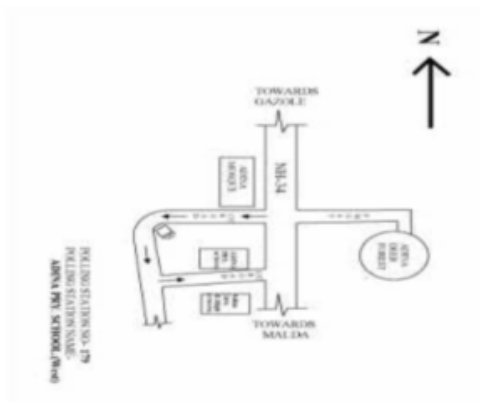

Nazri Naksha