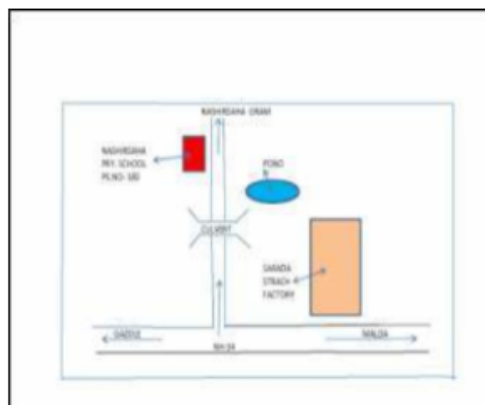

নির্বাচক নিবন্ধন আধিকারিকের স্বাক্ষর

Nazri Naksha

Google Map View

Polling Station Building Front View

Polling Station Front View

Cad View

Key MAP View

1	UQX2463461	ফটো উপলব্ধ	2	UQX1015601	ফটো উপলব্ধ	3	JQG2649713	ফটো উপলব্ধ
নাম : সুনিল কিস্কু পিতার নাম: গোপাল কিস্কু বাড়ির নং : এন0022 বয়স : 23 লিঙ্গ : পুরুষ			নাম : দুলাল কিস্কু স্বামীর নাম: মিঠুন সরেন বাড়ির নং : n0022 বয়স : 39 লিঙ্গ : মহিলা			নাম : সালগী সরেন স্বামীর নাম: শিবলাল হাঁসদা বাড়ির নং : n0024 বয়স : 55 লিঙ্গ : মহিলা		
4	UQX1146109	ফটো উপলব্ধ	5	UQX1627819	ফটো উপলব্ধ	6	UQX1867704	ফটো উপলব্ধ
নাম : সুফল সরেন পিতার নাম: লক্ষন সরেন বাড়ির নং : n0023 বয়স : 39 লিঙ্গ : পুরুষ			নাম : কম্পনা সরেন স্বামীর নাম: মনু হাঁসদা বাড়ির নং : n0002 বয়স : 30 লিঙ্গ : মহিলা			নাম : চন্দন হাঁসদা পিতার নাম: রেংহা হাঁসদা বাড়ির নং : n0002 বয়স : 29 লিঙ্গ : পুরুষ		
7	UQX1490390	ফটো উপলব্ধ	8	UQX1146034	ফটো উপলব্ধ	9	JQG2222685	ফটো উপলব্ধ
নাম : সোনা হাঁসদা পিতার নাম: শিবলাল হাঁসদা বাড়ির নং : n0024 বয়স : 36 লিঙ্গ : মহিলা			নাম : সুরজ কিস্কু স্বামীর নাম: ভোলা মুরু বাড়ির নং : n0005 বয়স : 51 লিঙ্গ : মহিলা			নাম : মনি হেমরম স্বামীর নাম: সম কিস্কু বাড়ির নং : n0009 বয়স : 44 লিঙ্গ : মহিলা		
10	UQX1146117	ফটো উপলব্ধ	11	UQX1146125	ফটো উপলব্ধ	12	WB/06/040/453255	ফটো উপলব্ধ
নাম : প্রধান হাঁসদা পিতার নাম: শিবলাল হাঁসদা বাড়ির নং : n0024 বয়স : 34 লিঙ্গ : পুরুষ			নাম : রোমন কিস্কু পিতার নাম: গোপাল কিস্কু বাড়ির নং : n0022 বয়স : 36 লিঙ্গ : পুরুষ			নাম : সোনা স্বামীর নাম: গোপাল বাড়ির নং : n0022 বয়স : 53 লিঙ্গ : মহিলা		
13	UQX1490366	ফটো উপলব্ধ	14	UQX1627801	ফটো উপলব্ধ	15	UQX2261667	ফটো উপলব্ধ
নাম : সোমেন সরেন পিতার নাম: লক্ষন সরেন বাড়ির নং : n0023 বয়স : 31 লিঙ্গ : পুরুষ			নাম : মোখী কিস্কু স্বামীর নাম: সুফল সরেন বাড়ির নং : n0023 বয়স : 37 লিঙ্গ : মহিলা			নাম : ছিতা মুরু স্বামীর নাম: ইপনা মার্ভি বাড়ির নং : n0017 বয়স : 61 লিঙ্গ : মহিলা		
16	UQX1146059	ফটো উপলব্ধ	17	UQX1146091	ফটো উপলব্ধ	18	UQX1146083	ফটো উপলব্ধ
নাম : সুফল হাঁসদা পিতার নাম: শিবলাল হাঁসদা বাড়ির নং : n0024 বয়স : 42 লিঙ্গ : পুরুষ			নাম : সুরজ টুডু স্বামীর নাম: সদার মার্ভি বাড়ির নং : n0017 বয়স : 42 লিঙ্গ : মহিলা			নাম : মারাংমই কিস্কু পিতার নাম: রবীন কিস্কু বাড়ির নং : n0012 বয়স : 34 লিঙ্গ : মহিলা		
19	UQX2068500	ফটো উপলব্ধ	20	UQX2068344	ফটো উপলব্ধ	21	UQX2514602	ফটো উপলব্ধ
নাম : অবালা হাঁসদা স্বামীর নাম: চরন কিস্কু বাড়ির নং : n0022 বয়স : 28 লিঙ্গ : মহিলা			নাম : মাঝাই সরেন মায়ের নাম: ফবহান হেমব্রম বাড়ির নং : N0023 বয়স : 28 লিঙ্গ : পুরুষ			নাম : বৃধরাই হাঁসদা পিতার নাম: রঞ্জিত হাঁসদা বাড়ির নং : এন0000 বয়স : 23 লিঙ্গ : পুরুষ		
22	UQX2463446	ফটো উপলব্ধ	23	UQX1490382	ফটো উপলব্ধ	24	WB/06/040/453226	ফটো উপলব্ধ
নাম : বদন কিস্কু পিতার নাম: সৌম কিস্কু বাড়ির নং : এন0009 বয়স : 24 লিঙ্গ : পুরুষ			নাম : শিবলাল হাঁসদা মায়ের নাম: ফুলমুনি মুরু বাড়ির নং : n0024 বয়স : 65 লিঙ্গ : পুরুষ			নাম : ফল হেমরম স্বামীর নাম: ভুজ কিস্কু বাড়ির নং : n0007 বয়স : 69 লিঙ্গ : মহিলা		
25	WB/06/040/453244	ফটো উপলব্ধ	26	UQX1146018	ফটো উপলব্ধ	27	WB/06/040/453253	ফটো উপলব্ধ
নাম : সুমতী স্বামীর নাম: বাবুরাম বাড়ির নং : n0021 বয়স : 49 লিঙ্গ : মহিলা			নাম : মনু হাঁসদা পিতার নাম: রেংহা হাঁসদা বাড়ির নং : n0002 বয়স : 36 লিঙ্গ : পুরুষ			নাম : পানা টুডু স্বামীর নাম: রেংহা হাঁসদা বাড়ির নং : n0002 বয়স : 61 লিঙ্গ : মহিলা		
28	UQX2138782	ফটো উপলব্ধ	29	UQX1867712	ফটো উপলব্ধ	30	UQX1490374	ফটো উপলব্ধ
নাম : বসাকা হাঁসদা স্বামীর নাম: বাবলু কিস্কু বাড়ির নং : এন এইচ এন বয়স : 27 লিঙ্গ : মহিলা			নাম : কম্পনা মুরু স্বামীর নাম: মার্ভি সরেন বাড়ির নং : স্ক বয়স : 28 লিঙ্গ : মহিলা			নাম : মিঠুন সরেন পিতার নাম: মন্ডল সরেন বাড়ির নং : স্ক বয়স : 38 লিঙ্গ : পুরুষ		