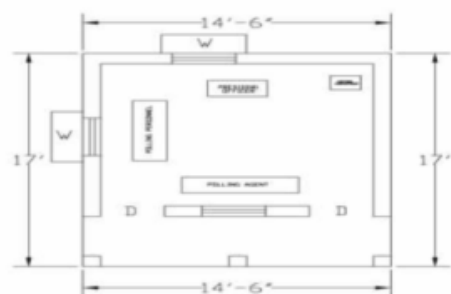

নির্বাচক নিবন্ধন আধিকারিকের স্বাক্ষর

Nazri Naksha

Google Map View

Polling Station Building Front View

Polling Station Front View

Cad View

Key MAP View

1	UQX2463461	ফটো উপলব্ধ	2	UQX1015601	ফটো উপলব্ধ	3	JQG2649713	ফটো উপলব্ধ
নাম : সুনিল কিস্কু পিতার নাম: গোপাল কিস্কু বাড়ির নং : এন0022 বয়স : 23 লিঙ্গ : পুরুষ			নাম : দুলাল কিস্কু স্বামীর নাম: মিঠুন সরেন বাড়ির নং : n0022 বয়স : 39 লিঙ্গ : মহিলা			নাম : সালগী সরেন স্বামীর নাম: শিবলাল হাঁসদা বাড়ির নং : n0024 বয়স : 55 লিঙ্গ : মহিলা		
4	UQX1146109	ফটো উপলব্ধ	5	UQX1627819	ফটো উপলব্ধ	6	UQX1867704	ফটো উপলব্ধ
নাম : সুফল সরেন পিতার নাম: লক্ষন সরেন বাড়ির নং : n0023 বয়স : 39 লিঙ্গ : পুরুষ			নাম : কম্পনা সরেন স্বামীর নাম: মনু হাঁসদা বাড়ির নং : n0002 বয়স : 30 লিঙ্গ : মহিলা			নাম : চন্দন হাঁসদা পিতার নাম: রেংহা হাঁসদা বাড়ির নং : n0002 বয়স : 29 লিঙ্গ : পুরুষ		
7	UQX1490390	ফটো উপলব্ধ	8	UQX1146034	ফটো উপলব্ধ	9	JQG2222685	ফটো উপলব্ধ
নাম : সোনা হাঁসদা পিতার নাম: শিবলাল হাঁসদা বাড়ির নং : n0024 বয়স : 36 লিঙ্গ : মহিলা			নাম : সুরজ কিস্কু স্বামীর নাম: ভোলা মুরু বাড়ির নং : n0005 বয়স : 51 লিঙ্গ : মহিলা			নাম : মনি হেমরম স্বামীর নাম: সম কিস্কু বাড়ির নং : n0009 বয়স : 44 লিঙ্গ : মহিলা		
10	UQX1146117	ফটো উপলব্ধ	11	UQX1146125	ফটো উপলব্ধ	12	WB/06/040/453255	ফটো উপলব্ধ
নাম : প্রধান হাঁসদা পিতার নাম: শিবলাল হাঁসদা বাড়ির নং : n0024 বয়স : 34 লিঙ্গ : পুরুষ			নাম : রোমন কিস্কু পিতার নাম: গোপাল কিস্কু বাড়ির নং : n0022 বয়স : 36 লিঙ্গ : পুরুষ			নাম : সোনা স্বামীর নাম: গোপাল বাড়ির নং : n0022 বয়স : 53 লিঙ্গ : মহিলা		
13	UQX1490366	ফটো উপলব্ধ	14	UQX1627801	ফটো উপলব্ধ	15	UQX2261667	ফটো উপলব্ধ
নাম : সোমেন সরেন পিতার নাম: লক্ষন সরেন বাড়ির নং : n0023 বয়স : 31 লিঙ্গ : পুরুষ			নাম : মোখী কিস্কু স্বামীর নাম: সুফল সরেন বাড়ির নং : n0023 বয়স : 37 লিঙ্গ : মহিলা			নাম : ছিতা মুরু স্বামীর নাম: ইপনা মার্ভি বাড়ির নং : n0017 বয়স : 61 লিঙ্গ : মহিলা		
16	UQX1146059	ফটো উপলব্ধ	17	UQX1146091	ফটো উপলব্ধ	18	UQX1146083	ফটো উপলব্ধ
নাম : সুফল হাঁসদা পিতার নাম: শিবলাল হাঁসদা বাড়ির নং : n0024 বয়স : 42 লিঙ্গ : পুরুষ			নাম : সুরজ টুডু স্বামীর নাম: সদার মার্ভি বাড়ির নং : n0017 বয়স : 42 লিঙ্গ : মহিলা			নাম : মারাংমই কিস্কু পিতার নাম: রবীন কিস্কু বাড়ির নং : n0012 বয়স : 34 লিঙ্গ : মহিলা		
19	UQX2068500	ফটো উপলব্ধ	20	UQX2068344	ফটো উপলব্ধ	21	UQX2514602	ফটো উপলব্ধ
নাম : অবালা হাঁসদা স্বামীর নাম: চরন কিস্কু বাড়ির নং : n0022 বয়স : 28 লিঙ্গ : মহিলা			নাম : মাঝাই সরেন মায়ের নাম: ফবহান হেমব্রম বাড়ির নং : N0023 বয়স : 28 লিঙ্গ : পুরুষ			নাম : বৃধরাই হাঁসদা পিতার নাম: রঞ্জিত হাঁসদা বাড়ির নং : এন0000 বয়স : 23 লিঙ্গ : পুরুষ		
22	UQX2463446	ফটো উপলব্ধ	23	UQX1490382	ফটো উপলব্ধ	24	WB/06/040/453226	ফটো উপলব্ধ
নাম : বদন কিস্কু পিতার নাম: সৌম কিস্কু বাড়ির নং : এন0009 বয়স : 24 লিঙ্গ : পুরুষ			নাম : শিবলাল হাঁসদা মায়ের নাম: ফুলমুনি মুরু বাড়ির নং : n0024 বয়স : 65 লিঙ্গ : পুরুষ			নাম : ফল হেমরম স্বামীর নাম: ভুজ কিস্কু বাড়ির নং : n0007 বয়স : 69 লিঙ্গ : মহিলা		
25	WB/06/040/453244	ফটো উপলব্ধ	26	UQX1146018	ফটো উপলব্ধ	27	WB/06/040/453253	ফটো উপলব্ধ
নাম : সুমতী স্বামীর নাম: বাবুরাম বাড়ির নং : n0021 বয়স : 49 লিঙ্গ : মহিলা			নাম : মনু হাঁসদা পিতার নাম: রেংহা হাঁসদা বাড়ির নং : n0002 বয়স : 36 লিঙ্গ : পুরুষ			নাম : পানা টুডু স্বামীর নাম: রেংহা হাঁসদা বাড়ির নং : n0002 বয়স : 61 লিঙ্গ : মহিলা		
28	UQX2138782	ফটো উপলব্ধ	29	UQX1867712	ফটো উপলব্ধ	30	UQX1490374	ফটো উপলব্ধ
নাম : বসাকা হাঁসদা স্বামীর নাম: বাবলু কিস্কু বাড়ির নং : এন এইচ এন বয়স : 27 লিঙ্গ : মহিলা			নাম : কম্পনা মুরু স্বামীর নাম: মার্ভি সরেন বাড়ির নং : স্ক বয়স : 28 লিঙ্গ : মহিলা			নাম : মিঠুন সরেন পিতার নাম: মন্ডল সরেন বাড়ির নং : স্ক বয়স : 38 লিঙ্গ : পুরুষ		