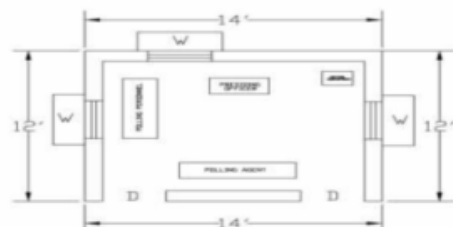

নির্বাচক নিবন্ধন আধিকারিকের স্বাক্ষর

Nazri Naksha

Google Map View

Polling Station Building Front View

Polling Station Front View

Cad View

Key MAP View

বিধানসভা নির্বাচনক্ষেত্রের নং, নাম : 44-গাজোল
ভাগ নং, নাম : 1-ফুলবাড়ী(কর্মকার পাড়া),