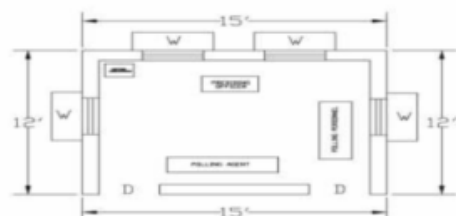

নির্বাচক নিবন্ধন আধিকারিকের স্বাক্ষর

Nazri Naksha

Google Map View

Polling Station Building Front View

Polling Station Front View

Cad View

Key MAP View

1 নাম : সনৎ হাসদা স্বামীর নাম: চুন্ডা হেমরম বাড়ির নং : n0009 বয়স : 56 লিঙ্গ : মহিলা	WB/06/040/441163	ফটো উপলব্ধ	2 নাম : সবুজ মূর্মু স্বামীর নাম: মিথুন টুডু বাড়ির নং : n0008 বয়স : 30 লিঙ্গ : মহিলা	UQX1748821	ফটো উপলব্ধ	3 নাম : মিঠুন টুডু পিতার নাম: সুনিল টুডু বাড়ির নং : n0008 বয়স : 32 লিঙ্গ : পুরুষ	UQX1355700	ফটো উপলব্ধ
4 নাম : সাজলি সরেন স্বামীর নাম: সুনিল টুডু বাড়ির নং : n0008 বয়স : 61 লিঙ্গ : মহিলা	WB/06/040/441140	ফটো উপলব্ধ	5 নাম : কৃষ্ণ কর্মকার পিতার নাম: কিষ্ট কর্মকার বাড়ির নং : n0010 বয়স : 50 লিঙ্গ : পুরুষ	JQG2214526	ফটো উপলব্ধ	6 নাম : সেফালি মাল কর্মকার স্বামীর নাম: স্বপন কর্মকার বাড়ির নং : n0011 বয়স : 34 লিঙ্গ : মহিলা	UQX1748813	ফটো উপলব্ধ
7 নাম : তপন কর্মকার পিতার নাম: হাকিম কর্মকার বাড়ির নং : n0011 বয়স : 34 লিঙ্গ : পুরুষ	UQX1149749	ফটো উপলব্ধ	8 নাম : তনুশ্রী কর্মকার স্বামীর নাম: তপন কর্মকার বাড়ির নং : n0011 বয়স : 29 লিঙ্গ : মহিলা	UQX1869726	ফটো উপলব্ধ	9 নাম : স্বপন কর্মকার পিতার নাম: হাকিম কর্মকার বাড়ির নং : n0011 বয়স : 35 লিঙ্গ : পুরুষ	UQX1492487	ফটো উপলব্ধ
10 নাম : বেলোবতী কর্মকার স্বামীর নাম: কৃষ্ণ কর্মকার বাড়ির নং : n0010 বয়স : 41 লিঙ্গ : মহিলা	UQX1748805	ফটো উপলব্ধ	11 নাম : সুমিত্রা কর্মকার পিতার নাম: কৃষ্ণ কর্মকার বাড়ির নং : এন0010 বয়স : 23 লিঙ্গ : মহিলা	UQX2618916	ফটো উপলব্ধ	12 নাম : জিত কর্মকার পিতার নাম: কৃষ্ণ কর্মকার বাড়ির নং : এন0010 বয়স : 20 লিঙ্গ : পুরুষ	UQX2738664	ফটো উপলব্ধ
13 নাম : মনিষা খাতুন পিতার নাম: টুলু সেখ বাড়ির নং : এন0125 বয়স : 25 লিঙ্গ : মহিলা	UQX2138147	ফটো উপলব্ধ	14 নাম : উলেমা খাতুন স্বামীর নাম: আফাজ সেখ বাড়ির নং : এন0151 বয়স : 39 লিঙ্গ : মহিলা	UQX2147999	ফটো উপলব্ধ	15 নাম : সুমিতা মন্ডল স্বামীর নাম: বিজয় মন্ডল বাড়ির নং : n0001 বয়স : 36 লিঙ্গ : মহিলা	JQG2862662	ফটো উপলব্ধ
16 নাম : বিজয় মণ্ডল পিতার নাম: শ্যামাপদ মণ্ডল বাড়ির নং : n0001 বয়স : 55 লিঙ্গ : পুরুষ	WB/06/040/441146	ফটো উপলব্ধ	17 নাম : লতিকা মন্ডল স্বামীর নাম: নিরঞ্জন মন্ডল বাড়ির নং : n0003 বয়স : 37 লিঙ্গ : মহিলা	UQX1492412	ফটো উপলব্ধ	18 নাম : নিরঞ্জন মণ্ডল পিতার নাম: স্কদিরাম মণ্ডল বাড়ির নং : n0003 বয়স : 37 লিঙ্গ : পুরুষ	JQG2757862	ফটো উপলব্ধ
Q 19 নাম : সাগর মণ্ডল পিতার নাম: বিধু মণ্ডল বাড়ির নং : বয়স : 36 লিঙ্গ : পুরুষ	UQX1149731	ফটো উপলব্ধ	20 নাম : রীতা মণ্ডল স্বামীর নাম: সুজয় মণ্ডল বাড়ির নং : n0001 বয়স : 48 লিঙ্গ : মহিলা	JQG2526861	ফটো উপলব্ধ	21 নাম : দেবশীষ মন্ডল পিতার নাম: বিজয় কুমার মন্ডল বাড়ির নং : এন0001 বয়স : 24 লিঙ্গ : পুরুষ	UQX2637585	ফটো উপলব্ধ
22 নাম : সুজয় মণ্ডল পিতার নাম: বিরেন মণ্ডল বাড়ির নং : n0001 বয়স : 54 লিঙ্গ : পুরুষ	JQG2526853	ফটো উপলব্ধ	23 নাম : মাধুরি মণ্ডল পিতার নাম: স্কদিরাম মণ্ডল বাড়ির নং : n0003 বয়স : 66 লিঙ্গ : মহিলা	UQX2225019	ফটো উপলব্ধ	24 নাম : অঞ্জলি হাঁসদা স্বামীর নাম: মঙ্গল মূর্মু বাড়ির নং : n0005 বয়স : 48 লিঙ্গ : মহিলা	JQG2647691	ফটো উপলব্ধ
25 নাম : চম্পলা মূর্মু পিতার নাম: মঙ্গল মূর্মু বাড়ির নং : এন0005 বয়স : 23 লিঙ্গ : মহিলা	UQX2617991	ফটো উপলব্ধ	26 নাম : মঙ্গল মূর্মু পিতার নাম: হোপনা মূর্মু বাড়ির নং : n0005 বয়স : 54 লিঙ্গ : পুরুষ	WB/06/040/441155	ফটো উপলব্ধ	27 নাম : মিনতি মূর্মু স্বামীর নাম: সুনিল সরেন বাড়ির নং : n0023 বয়স : 34 লিঙ্গ : মহিলা	UQX1131754	ফটো উপলব্ধ
28 নাম : শিবানী হেমরম স্বামীর নাম: হাডমা মূর্মু বাড়ির নং : N0004 বয়স : 33 লিঙ্গ : মহিলা	UQX2325330	ফটো উপলব্ধ	29 নাম : রূপসি মার্ভি স্বামীর নাম: সইলা মূর্মু বাড়ির নং : N0004 বয়স : 25 লিঙ্গ : মহিলা	UQX2327773	ফটো উপলব্ধ	30 নাম : মাইদি টুডু স্বামীর নাম: চরন টুডু বাড়ির নং : n0004 বয়স : 61 লিঙ্গ : মহিলা	WB/06/040/441154	ফটো উপলব্ধ