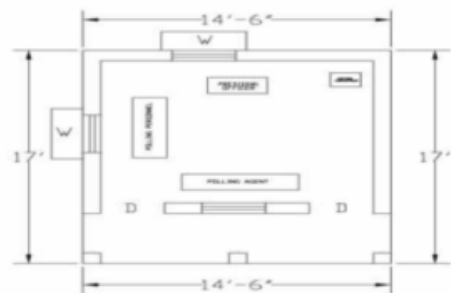

নির্বাচক নিবন্ধন আধিকারিকের স্বাক্ষর

Nazri Naksha

Google Map View

Polling Station Building Front View

Polling Station Front View

Cad View

Key MAP View

বিধানসভা নির্বাচনক্ষেত্রের নং, নাম : 44-গাজোল  
ভাগ নং, নাম : 1-চিনিদানা,