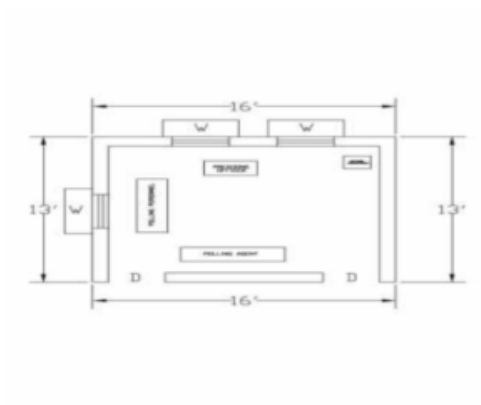

নির্বাচক নিবন্ধন আধিকারিকের স্বাক্ষর

Nazri Naksha

Google Map View

Polling Station Building Front View

Polling Station Front View

Cad View

Key MAP View

1 নাম : সুরাজ সেখ পিতার নাম: সাইফুল সেখ বাড়ির নং : N0183 বয়স : 24 লিঙ্গ : পুরুষ	UQX2330470 ফটো উপলব্ধ	2 নাম : ইয়াসীন সেখ পিতার নাম: মাহামাজান সেখ বাড়ির নং : n0212 বয়স : 52 লিঙ্গ : পুরুষ	UQX2285237 ফটো উপলব্ধ	3 নাম : আরজুনা খাতুন (বিবি) স্বামীর নাম: মাইনুর সেখ বাড়ির নং : n0241 বয়স : 41 লিঙ্গ : মহিলা	UQX1356328 ফটো উপলব্ধ
4 নাম : রুবি খাতুন স্বামীর নাম: সাবির আলী বাড়ির নং : ফু বয়স : 32 লিঙ্গ : মহিলা	UQX1631522 ফটো উপলব্ধ	5 নাম : মুশরিফা বিবি স্বামীর নাম: আলি মোহাম্মাদ সেখ বাড়ির নং : n0229 বয়স : 63 লিঙ্গ : মহিলা	UQX2285583 ফটো উপলব্ধ	6 নাম : রোজী বিবি স্বামীর নাম: দিল মহম্মাদ সেখ বাড়ির নং : n0247 বয়স : 41 লিঙ্গ : মহিলা	UQX1150796 ফটো উপলব্ধ
7 নাম : বাদশাহ আলমগীর পিতার নাম: মহঃ ফজলুর রহমান বাড়ির নং : n0221 বয়স : 36 লিঙ্গ : পুরুষ	JQG2863280 ফটো উপলব্ধ	8 নাম : রেশমা বিবি স্বামীর নাম: সাহাজাহান সেখ বাড়ির নং : N0212 বয়স : 27 লিঙ্গ : মহিলা	UQX2059509 ফটো উপলব্ধ	9 নাম : সারমিনু খাতুন স্বামীর নাম: মোহেব্ব সেখ বাড়ির নং : n0296 বয়স : 29 লিঙ্গ : মহিলা	UTI1606391 ফটো উপলব্ধ
10 নাম : আলকেশ বিবি স্বামীর নাম: আশু সেখ বাড়ির নং : n0290 বয়স : 38 লিঙ্গ : মহিলা	FXV3232493 ফটো উপলব্ধ	11 নাম : রিঙ্কি খাতুন মায়ের নাম: নুরজাহান বেওয়া বাড়ির নং : n0298 বয়স : 31 লিঙ্গ : মহিলা	WZJ1217157 ফটো উপলব্ধ	12 নাম : আকিনা বেওয়া স্বামীর নাম: বাসের সেখ বাড়ির নং : n0180 বয়স : 66 লিঙ্গ : মহিলা	UQX2285609 ফটো উপলব্ধ
13 নাম : নূর আলম হোসেন পিতার নাম: সারফারাজ হোসেন বাড়ির নং : n0183 বয়স : 37 লিঙ্গ : পুরুষ	JQG2863231 ফটো উপলব্ধ	14 নাম : সুমি বিবি স্বামীর নাম: জাহাঙ্গির সেখ বাড়ির নং : n0241 বয়স : 34 লিঙ্গ : মহিলা	UQX1150820 ফটো উপলব্ধ	15 নাম : মোঃ হাফিজুর রহমান পিতার নাম: মুজিবুর রহমান বাড়ির নং : n0168 বয়স : 31 লিঙ্গ : পুরুষ	UQX1494269 ফটো উপলব্ধ
16 নাম : নাসরিনা খাতুন স্বামীর নাম: পিন্টু সেখ বাড়ির নং : এন0285 বয়স : 23 লিঙ্গ : মহিলা	UQX2627347 ফটো উপলব্ধ	17 নাম : বিলকিস খাতুন পিতার নাম: মাজিনুর সেখ বাড়ির নং : এন0299 বয়স : 26 লিঙ্গ : মহিলা	UQX2655413 ফটো উপলব্ধ	18 নাম : সাকিল হোসেন পিতার নাম: সেকেন্দার হোসেন বাড়ির নং : এন0217 বয়স : 21 লিঙ্গ : পুরুষ	UQX2617744 ফটো উপলব্ধ
19 নাম : সাদ্দাম সেখ মায়ের নাম: লাইতুন বাড়ির নং : এন0238 বয়স : 34 লিঙ্গ : পুরুষ	UQX2091924 ফটো উপলব্ধ	20 নাম : মৌসুমী খাতুন স্বামীর নাম: নাজিম হক বাড়ির নং : এন বয়স : 30 লিঙ্গ : মহিলা	SEU1348317 ফটো উপলব্ধ	21 নাম : সাকিল সেখ পিতার নাম: সাহের সেখ বাড়ির নং : নতুন বয়স : 21 লিঙ্গ : পুরুষ	UQX2615292 ফটো উপলব্ধ
22 নাম : আসমা বিবি স্বামীর নাম: সাইদুর রহমান বাড়ির নং : n0168 বয়স : 61 লিঙ্গ : মহিলা	UQX2285542 ফটো উপলব্ধ	23 নাম : মিস্টার সেখ পিতার নাম: আলি মহাম্মাদ সেখ বাড়ির নং : n0229 বয়স : 23 লিঙ্গ : পুরুষ	UQX1150606 ফটো উপলব্ধ	24 নাম : রুলি বিবি স্বামীর নাম: সামরুল শেখ বাড়ির নং : এন0137 বয়স : 35 লিঙ্গ : মহিলা	UQX1150424 ফটো উপলব্ধ
25 নাম : সুজাউদ্দিন সেখ পিতার নাম: মোহাম্মাদ রাজু সেখ বাড়ির নং : n0187 বয়স : 35 লিঙ্গ : পুরুষ	UQX1016823 ফটো উপলব্ধ	26 নাম : আনোয়ারা বিবি স্বামীর নাম: মেনু সেখ বাড়ির নং : n0253 বয়স : 61 লিঙ্গ : মহিলা	UQX2285278 ফটো উপলব্ধ	27 নাম : সেকেন্দার হোসেন পিতার নাম: ইলিয়াস মিঞা বাড়ির নং : n0217 বয়স : 53 লিঙ্গ : পুরুষ	UQX2578557 ফটো উপলব্ধ
28 নাম : সাফিকুল সেখ পিতার নাম: রাজু সেখ বাড়ির নং : এন0131 বয়স : 37 লিঙ্গ : পুরুষ	UQX1016773 ফটো উপলব্ধ	29 নাম : সারিফ সেখ পিতার নাম: নুরুল ইসলাম বাড়ির নং : n0328 বয়স : 28 লিঙ্গ : পুরুষ	UQX1967793 ফটো উপলব্ধ	30 নাম : সামসের আলী পিতার নাম: সামসুদ্দিন সেখ বাড়ির নং : n0248 বয়স : 44 লিঙ্গ : পুরুষ	JQG2528511 ফটো উপলব্ধ