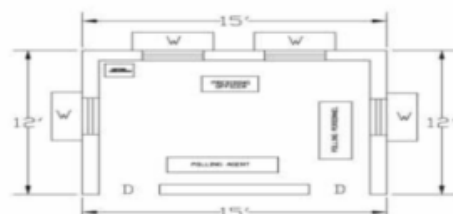

নির্বাচক নিবন্ধন আধিকারিকের স্বাক্ষর

Nazri Naksha

Google Map View

Polling Station Building Front View

Polling Station Front View

Cad View

Key MAP View

1 নাম : দিলীপ বিশ্বাস পিতার নাম: অমল্য বিশ্বাস বাড়ির নং : বাটতলী বয়স : 43 লিঙ্গ : পুরুষ	JQG1620921 ফটো উপলব্ধ	2 নাম : সাগুন হাসদা পিতার নাম: দুঃখ হাসদা বাড়ির নং : এন0015 বয়স : 25 লিঙ্গ : পুরুষ	UQX2593093 ফটো উপলব্ধ	3 নাম : সোনা মার্ভি পিতার নাম: সুরাই মার্ভি বাড়ির নং : নতুন বয়স : 46 লিঙ্গ : মহিলা	JQG1549153 ফটো উপলব্ধ
4 নাম : সুমিত্রা রয় স্বামীর নাম: দুলাল মন্ডল বাড়ির নং : N 0395 বয়স : 25 লিঙ্গ : মহিলা	USV1716562 ফটো উপলব্ধ	5 নাম : সাকরে মাউী পিতার নাম: জগন মাউী বাড়ির নং : n0328 বয়স : 56 লিঙ্গ : মহিলা	WB/06/040/339414 ফটো উপলব্ধ	Q 6 নাম : মাঝি হাঁসদা পিতার নাম: দুঃখ হাঁসদা বাড়ির নং : এন0015 বয়স : 32 লিঙ্গ : মহিলা	UQX2483550 ফটো উপলব্ধ
7 নাম : সুমী কিকু স্বামীর নাম: দুঃখ হাঁসদা বাড়ির নং : n0015 বয়স : 55 লিঙ্গ : মহিলা	WB/06/040/486326 ফটো উপলব্ধ	8 নাম : দুঃখ হাসদা পিতার নাম: চান্দরাই হাঁসদা বাড়ির নং : n0015 বয়স : 59 লিঙ্গ : পুরুষ	WB/06/040/486325 ফটো উপলব্ধ	Q 9 নাম : চান্দরাই হাঁসদা পিতার নাম: দুঃখ হাঁসদা বাড়ির নং : বয়স : 29 লিঙ্গ : পুরুষ	UQX1903426 ফটো উপলব্ধ
10 নাম : নিমাই কর্মকার পিতার নাম: লক্ষীশ্বর কর্মকার বাড়ির নং : n0105 বয়স : 42 লিঙ্গ : পুরুষ	WB/06/040/144364 ফটো উপলব্ধ	11 নাম : দুলাল কর্মকার পিতার নাম: প্রাণবল্লভ কর্মকার বাড়ির নং : n0117 বয়স : 34 লিঙ্গ : পুরুষ	UQX1153220 ফটো উপলব্ধ	Q 12 নাম : জ্যোৎস্না মুন্ডা (কর্মকার) স্বামীর নাম: নিমাই কর্মকার বাড়ির নং : বয়স : 34 লিঙ্গ : মহিলা	UQX1633601 ফটো উপলব্ধ
13 নাম : পূর্ণিমা কর্মকার স্বামীর নাম: দুলাল কর্মকার বাড়ির নং : এন0117 বয়স : 34 লিঙ্গ : মহিলা	UQX2142446 ফটো উপলব্ধ	14 নাম : অহিলা কর্মকার স্বামীর নাম: প্রানবল্লভ কর্মকার বাড়ির নং : এন এইচ এন বয়স : 56 লিঙ্গ : মহিলা	WB/06/040/240005 ফটো উপলব্ধ	15 নাম : সরস্বতী সাহা স্বামীর নাম: সঞ্জিত সাহা বাড়ির নং : n0153 বয়স : 36 লিঙ্গ : মহিলা	UQX1357201 ফটো উপলব্ধ
16 নাম : সুশীলা কর্মকার স্বামীর নাম: গোবিন্দ কর্মকার বাড়ির নং : n0153 বয়স : 61 লিঙ্গ : মহিলা	WB/06/040/342007 ফটো উপলব্ধ	17 নাম : লাগনি মাহাতো পিতার নাম: জতিন মাহাতো বাড়ির নং : নতুন বয়স : 49 লিঙ্গ : মহিলা	UQX1798651 ফটো উপলব্ধ	18 নাম : সুরজ কিকু স্বামীর নাম: লক্ষীরাম হেমরম বাড়ির নং : n0019 বয়স : 63 লিঙ্গ : মহিলা	WB/06/040/486533 ফটো উপলব্ধ
19 নাম : চাদা হেমরম পিতার নাম: লক্ষীরাম হেমরম বাড়ির নং : n0019 বয়স : 35 লিঙ্গ : পুরুষ	UQX1750736 ফটো উপলব্ধ	20 নাম : চন্দন খাঁ পিতার নাম: রাধেশ্যাম খাঁ বাড়ির নং : n0156 বয়স : 35 লিঙ্গ : পুরুষ	UQX1260363 ফটো উপলব্ধ	21 নাম : মানকা খাঁ স্বামীর নাম: রাধেশ্যাম খাঁ বাড়ির নং : n0157 বয়স : 65 লিঙ্গ : মহিলা	WB/07/039/147551 ফটো উপলব্ধ
Q 22 নাম : জবা রায়(খাঁ) স্বামীর নাম: চন্দন খাঁ বাড়ির নং : বয়স : 30 লিঙ্গ : মহিলা	UQX1633619 ফটো উপলব্ধ	23 নাম : রাধেশ্যাম খাঁ পিতার নাম: সতীশ খাঁ বাড়ির নং : n0156 বয়স : 70 লিঙ্গ : পুরুষ	WB/07/039/147550 ফটো উপলব্ধ	24 নাম : রীতা ঘোষ স্বামীর নাম: ধীরাজ ঘোষ বাড়ির নং : n0041 বয়স : 33 লিঙ্গ : মহিলা	UQX1633361 ফটো উপলব্ধ
25 নাম : সুখি ঘোষ স্বামীর নাম: পরেশ ঘোষ বাড়ির নং : n0041 বয়স : 69 লিঙ্গ : মহিলা	JQG1626779 ফটো উপলব্ধ	26 নাম : পরেশ ঘোষ পিতার নাম: শঙ্কর ঘোষ বাড়ির নং : n0041 বয়স : 63 লিঙ্গ : পুরুষ	UQX1522317 ফটো উপলব্ধ	27 নাম : ধিরাজ ঘোষ পিতার নাম: পরেশ ঘোষ বাড়ির নং : n0041 বয়স : 40 লিঙ্গ : পুরুষ	JQG2653319 ফটো উপলব্ধ
28 নাম : সুনীতা সাহা স্বামীর নাম: মানিক সাহা বাড়ির নং : n0041 বয়স : 43 লিঙ্গ : মহিলা	JQG2866077 ফটো উপলব্ধ	29 নাম : ফেকুলাল চৌধুরী পিতার নাম: নরেশ চৌধুরী বাড়ির নং : নতুন বয়স : 44 লিঙ্গ : পুরুষ	UTI0745398 ফটো উপলব্ধ	30 নাম : খুশি মন্ডল বিশ্বাস স্বামীর নাম: ভজহারি বিশ্বাস বাড়ির নং : এন0114 বয়স : 26 লিঙ্গ : মহিলা	UQX2141935 ফটো উপলব্ধ