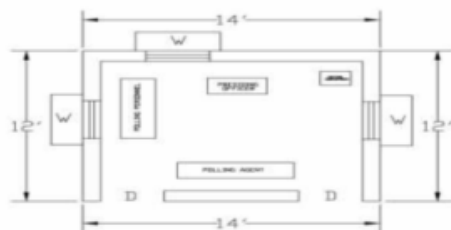

নির্বাচক নিবন্ধন আধিকারিকের স্বাক্ষর

Nazri Naksha

Google Map View

Polling Station Building Front View

Polling Station Front View

Cad View

Key MAP View

1	UQX1398668	নাম : সঞ্জয় হালদার পিতার নাম: শ্যামল হালদার বাড়ির নং : নং000 বয়স : 31 লিঙ্গ : পুরুষ	ফটো উপলব্ধ	2	UQX1496769	নাম : রীনা মন্ডল বর্মন স্বামীর নাম: সুশীল চন্দ্র বর্মন বাড়ির নং : এনএইচএন বয়স : 32 লিঙ্গ : মহিলা	ফটো উপলব্ধ	3	RBT1067800	নাম : উষা রানী রাজবংশী মন্ডল স্বামীর নাম: সুশীল চন্দ্র মন্ডল বাড়ির নং : n0420 বয়স : 36 লিঙ্গ : মহিলা	ফটো উপলব্ধ
4	UQX2161610	নাম : কুমারেশ মন্ডল পিতার নাম: অরবিন্দ মন্ডল বাড়ির নং : এন 0727 বয়স : 25 লিঙ্গ : পুরুষ	ফটো উপলব্ধ	5	LPZ2605350	নাম : জুলি হেমরম স্বামীর নাম: রঞ্জিত সরেন বাড়ির নং : নতুন বয়স : 40 লিঙ্গ : মহিলা	ফটো উপলব্ধ	6	UQX1992544	নাম : পলি রায় মন্ডল স্বামীর নাম: কঙ্কন মন্ডল বাড়ির নং : N0417 বয়স : 32 লিঙ্গ : মহিলা	ফটো উপলব্ধ
7	UQX1571215	নাম : সরস্বতী সরকার (বিশ্বাস) স্বামীর নাম: শংকর বিশ্বাস বাড়ির নং : হু বয়স : 30 লিঙ্গ : মহিলা	ফটো উপলব্ধ	8	YTU2058089	নাম : মামনি বর্মন স্বামীর নাম: চঞ্চল বর্মন বাড়ির নং : নতুন বয়স : 25 লিঙ্গ : মহিলা	ফটো উপলব্ধ	9	UQX2333805	নাম : প্রশান্ত মন্ডল পিতার নাম: সুশীল মন্ডল বাড়ির নং : N0420 বয়স : 24 লিঙ্গ : পুরুষ	ফটো উপলব্ধ
10	KSL4355111	নাম : রবি রায় পিতার নাম: আনন্দ রায় বাড়ির নং : n0413 বয়স : 36 লিঙ্গ : পুরুষ	ফটো উপলব্ধ	11	UQX2333797	নাম : মামনি মন্ডল স্বামীর নাম: প্রভাত মন্ডল বাড়ির নং : N0420 বয়স : 25 লিঙ্গ : মহিলা	ফটো উপলব্ধ	12	UQX2553907	নাম : মনোজ বর্মন পিতার নাম: শ্রীমন্ত বর্মন বাড়ির নং : এন0000 বয়স : 22 লিঙ্গ : পুরুষ	ফটো উপলব্ধ
13	UQX2334027	নাম : জয়ন্ত বর্মন পিতার নাম: সুদেব বর্মন বাড়ির নং : N0380 বয়স : 28 লিঙ্গ : পুরুষ	ফটো উপলব্ধ	14	UQX2333847	নাম : সোনালী পাল মজুমদার স্বামীর নাম: প্রণব মজুমদার বাড়ির নং : নং0204 বয়স : 25 লিঙ্গ : মহিলা	ফটো উপলব্ধ	15	UQX1496207	নাম : প্রনব মজুমদার পিতার নাম: পরেশ মজুমদার বাড়ির নং : n0204 বয়স : 31 লিঙ্গ : পুরুষ	ফটো উপলব্ধ
16	UQX2569705	নাম : অমল চন্দ্র বিশ্বাস পিতার নাম: নির্মল চন্দ্র বিশ্বাস বাড়ির নং : শালবনা বয়স : 24 লিঙ্গ : পুরুষ	ফটো উপলব্ধ	17	MQQ1405984	নাম : অরবিন্দ মন্ডল পিতার নাম: দেবেন্দ্র নাথ মন্ডল বাড়ির নং : n0727 বয়স : 49 লিঙ্গ : পুরুষ	ফটো উপলব্ধ	18	UQX1496215	নাম : শ্যামা পোদ্দার পিতার নাম: নিমাই পোদ্দার বাড়ির নং : n0379 বয়স : 39 লিঙ্গ : পুরুষ	ফটো উপলব্ধ
19	UQX1634252	নাম : অঙ্কিতা সাহা(মন্ডল) স্বামীর নাম: পিঞ্জয় মন্ডল বাড়ির নং : n0415 বয়স : 32 লিঙ্গ : মহিলা	ফটো উপলব্ধ	20	JQG2866424	নাম : অঞ্জনা মজুমদার স্বামীর নাম: প্রশান্ত মজুমদার বাড়ির নং : n0150 বয়স : 38 লিঙ্গ : মহিলা	ফটো উপলব্ধ	21	MQQ0608851	নাম : বিশাখারানী রায় মন্ডল স্বামীর নাম: বিদ্যুৎ মন্ডল বাড়ির নং : n0422 বয়স : 49 লিঙ্গ : মহিলা	ফটো উপলব্ধ
22	WB/07/039/396780	নাম : বিদ্যুত মন্ডল পিতার নাম: বিজয় কৃষ্ণ মন্ডল বাড়ির নং : n0416 বয়স : 54 লিঙ্গ : পুরুষ	ফটো উপলব্ধ	23	UQX1874452	নাম : সুদর্শন মন্ডল পিতার নাম: অনন্ত কুমার মন্ডল বাড়ির নং : n0415 বয়স : 28 লিঙ্গ : পুরুষ	ফটো উপলব্ধ	24	UQX2333987	নাম : সুপংকর মন্ডল পিতার নাম: অনন্ত কুমার মন্ডল বাড়ির নং : শালবনা বয়স : 24 লিঙ্গ : পুরুষ	ফটো উপলব্ধ
25	UQX1874346	নাম : প্রভাত মন্ডল পিতার নাম: সুশীল মন্ডল বাড়ির নং : n0420 বয়স : 33 লিঙ্গ : পুরুষ	ফটো উপলব্ধ	26	UQX1496306	নাম : জিতনী রায় স্বামীর নাম: অনিল রায় বাড়ির নং : n0381 বয়স : 60 লিঙ্গ : মহিলা	ফটো উপলব্ধ	27	NBJ2463032	নাম : সুমিত্রা সরকার স্বামীর নাম: নিমাই সরকার বাড়ির নং : বয়স : 56 লিঙ্গ : মহিলা	ফটো উপলব্ধ
28	RVH0492090	নাম : অনিমেশ বিশ্বাস পিতার নাম: অরবিন্দ বাড়ির নং : শিক্ষক পল্লী বয়স : 34 লিঙ্গ : পুরুষ	ফটো উপলব্ধ	29	UQX1495985	নাম : স্বপ্না বাড়ে পোদ্দার স্বামীর নাম: শ্যামা পোদ্দার বাড়ির নং : n0375 বয়স : 31 লিঙ্গ : মহিলা	ফটো উপলব্ধ	30	UQX2695559	নাম : রাজকুমার বালা পিতার নাম: দিবাকর বালা বাড়ির নং : শালবোনা বয়স : 23 লিঙ্গ : পুরুষ	ফটো উপলব্ধ