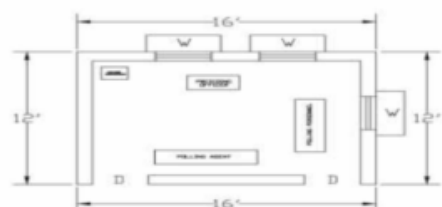

নির্বাচক নিবন্ধন আধিকারিকের স্বাক্ষর

Nazri Naksha

Google Map View

Polling Station Building Front View

Polling Station Front View

Cad View

Key MAP View

1 নাম : দিলীপ সিংহ পিতার নাম: মনোরঞ্জন সিংহ বাড়ির নং : n0077 বয়স : 58 লিঙ্গ : পুরুষ	JQG0860890 ফটো উপলব্ধ	2 নাম : অনিমা মণ্ডল স্বামীর নাম: উত্তম মণ্ডল বাড়ির নং : নিউ বয়স : 39 লিঙ্গ : মহিলা	GPG3958766 ফটো উপলব্ধ	3 নাম : উজ্জল মন্ডল পিতার নাম: উত্তম মন্ডল বাড়ির নং : শালবানা বয়স : 20 লিঙ্গ : পুরুষ	UQX2722155 ফটো উপলব্ধ
4 নাম : রমনী বর্মন পিতার নাম: উত্তম বর্মন বাড়ির নং : n0423 বয়স : 27 লিঙ্গ : পুরুষ	UQX1992288 ফটো উপলব্ধ	5 নাম : দুলালী মাহাতো স্বামীর নাম: সুবল মাহাতো বাড়ির নং : n0604 বয়স : 42 লিঙ্গ : মহিলা	UQX1501501 ফটো উপলব্ধ	6 নাম : সুস্মিতা মাহাতো পিতার নাম: সুবল মাহাতো বাড়ির নং : শালবানা বয়স : 20 লিঙ্গ : মহিলা	UQX2706406 ফটো উপলব্ধ
7 নাম : পূর্ণ বর্মন পিতার নাম: পবন বর্মন বাড়ির নং : N H N বয়স : 34 লিঙ্গ : পুরুষ	UQX1498591 ফটো উপলব্ধ	8 নাম : মনু বালা পিতার নাম: নগেন বালা বাড়ির নং : n0168 বয়স : 46 লিঙ্গ : পুরুষ	JQG2112795 ফটো উপলব্ধ	9 নাম : ইতি বর্মন পিতার নাম: অশ্বিনী বর্মন বাড়ির নং : N0423 বয়স : 29 লিঙ্গ : মহিলা	UQX1637438 ফটো উপলব্ধ
10 নাম : শুভলক্ষী হীরা পিতার নাম: কুলপদ হীরা বাড়ির নং : n0684 বয়স : 33 লিঙ্গ : মহিলা	UQX1227545 ফটো উপলব্ধ	11 নাম : শিখা বর্মন স্বামীর নাম: সুরজিৎ বর্মন বাড়ির নং : এন এইচ এন বয়স : 31 লিঙ্গ : মহিলা	UQX1501535 ফটো উপলব্ধ	12 নাম : রিনা মন্ডল বিশ্বাস স্বামীর নাম: সঞ্জীব বিশ্বাস বাড়ির নং : n0690 বয়স : 32 লিঙ্গ : মহিলা	UQX1315043 ফটো উপলব্ধ
13 নাম : পুতলী মন্ডল(বর্মন) স্বামীর নাম: সঞ্জয় কুমার বর্মন বাড়ির নং : n0616 বয়স : 31 লিঙ্গ : মহিলা	UQX1644277 ফটো উপলব্ধ	14 নাম : সনাতন বর্মন পিতার নাম: জামিনী বর্মন বাড়ির নং : এন এইচ এন বয়স : 36 লিঙ্গ : পুরুষ	UQX1496124 ফটো উপলব্ধ	15 নাম : টুম্পা বর্মন স্বামীর নাম: উজ্জল বর্মন বাড়ির নং : শালবানা বয়স : 32 লিঙ্গ : মহিলা	UQX1411263 ফটো উপলব্ধ
16 নাম : ললিতা সিংহ স্বামীর নাম: দিলীপ সিংহ বাড়ির নং : n0077 বয়স : 43 লিঙ্গ : মহিলা	UQX1260942 ফটো উপলব্ধ	17 নাম : পম্পা ঘোষ(সিংহ) স্বামীর নাম: প্রদীপ কুমার সিংহ বাড়ির নং : n0077 বয়স : 35 লিঙ্গ : মহিলা	UQX1154053 ফটো উপলব্ধ	18 নাম : প্রদীপ কুমার সিংহ পিতার নাম: মনোরঞ্জন সিংহ বাড়ির নং : n0077 বয়স : 41 লিঙ্গ : পুরুষ	UQX1154046 ফটো উপলব্ধ
19 নাম : তনুশ্রী সিংহ পিতার নাম: দিলীপ সিংহ বাড়ির নং : শালবানা বয়স : 22 লিঙ্গ : মহিলা	UQX2694487 ফটো উপলব্ধ	20 নাম : মনোরঞ্জন বর্মন পিতার নাম: দোলা বর্মন বাড়ির নং : n0423 বয়স : 40 লিঙ্গ : পুরুষ	WZJ0924852 ফটো উপলব্ধ	21 নাম : মঙ্গল মাউী পিতার নাম: চতুর মাউী বাড়ির নং : n0378 বয়স : 31 লিঙ্গ : পুরুষ	UQX1496173 ফটো উপলব্ধ
22 নাম : ছবিতা বর্মন স্বামীর নাম: সনাতন বর্মন বাড়ির নং : এন এইচ এন বয়স : 31 লিঙ্গ : মহিলা	UQX1496074 ফটো উপলব্ধ	23 নাম : বীনা বৈরাগী(বালা) স্বামীর নাম: মনু বালা বাড়ির নং : n0168 বয়স : 39 লিঙ্গ : মহিলা	UQX1154137 ফটো উপলব্ধ	24 নাম : প্রার্থনা বর্মন স্বামীর নাম: মনোরঞ্জন বর্মন বাড়ির নং : n0424 বয়স : 36 লিঙ্গ : মহিলা	WZJ0924886 ফটো উপলব্ধ
25 নাম : মহিদুল ইসলাম পিতার নাম: আব্দুস সুবহান বাড়ির নং : এন0630 বয়স : 42 লিঙ্গ : পুরুষ	UQX2167823 ফটো উপলব্ধ	26 নাম : রেনু সরকার স্বামীর নাম: মহিদুল ইসলাম সরকার বাড়ির নং : n0630 বয়স : 38 লিঙ্গ : মহিলা	UQX1874361 ফটো উপলব্ধ	27 নাম : রুপালী ওরাও বর্মন স্বামীর নাম: অজিত বর্মন বাড়ির নং : নতুন বয়স : 27 লিঙ্গ : মহিলা	YTU1896778 ফটো উপলব্ধ
28 নাম : ভুবনেশ্বর বর্মন পিতার নাম: অচিন্ত্য কুমার বর্মন বাড়ির নং : n0134 বয়স : 31 লিঙ্গ : পুরুষ	UQX1496033 ফটো উপলব্ধ	29 নাম : সন্তোষ কুমার রায় পিতার নাম: নাগেন্দ্রনাথ রায় বাড়ির নং : শালবানা বয়স : 70 লিঙ্গ : পুরুষ	UQX2647345 ফটো উপলব্ধ	30 নাম : ভানু কর রবিদাস স্বামীর নাম: ফটিক রবিদাস বাড়ির নং : এন এইচ এন বয়স : 41 লিঙ্গ : মহিলা	UQX2167252 ফটো উপলব্ধ