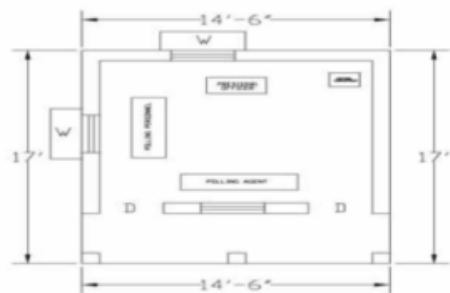

নির্বাচক নিবন্ধন আধিকারিকের স্বাক্ষর

Nazri Naksha

Google Map View

Polling Station Building Front View

Polling Station Front View

Cad View

Key MAP View

বিধানসভা নির্বাচনক্ষেত্রের নং, নাম : 44-গাজোল
ভাগ নং, নাম : 1-হাটফতেরাজ কলোনী,