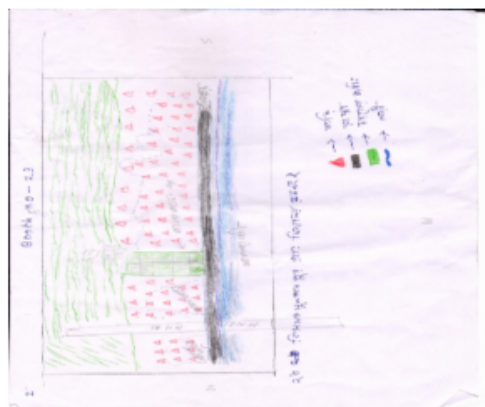

নির্বাচক নিবন্ধন আধিকারিকের স্বাক্ষর

Nazri Naksha

Google Map View

Polling Station Building Front View

Polling Station Front View

Cad View

Key MAP View

1 নাম : ভবেশ হালদার পিতার নাম: মণিসুন্দর হালদার বাড়ির নং : n0054 বয়স : 42 লিঙ্গ : পুরুষ	JQG2005049 ফটো উপলব্ধ	2 নাম : মহাতোষ হালদার পিতার নাম: কিতন হালদার বাড়ির নং : এন0054 বয়স : 23 লিঙ্গ : পুরুষ	UQX2485183 ফটো উপলব্ধ	3 নাম : শঙ্করী হালদার স্বামীর নাম: মনোমুনাথ হালদার বাড়ির নং : n0054 বয়স : 46 লিঙ্গ : মহিলা	JQG1222090 ফটো উপলব্ধ
4 নাম : মদন হালদার পিতার নাম: মাধাই হালদার বাড়ির নং : n0054 বয়স : 35 লিঙ্গ : পুরুষ	UQX0986406 ফটো উপলব্ধ	5 নাম : এলা হালদার স্বামীর নাম: কিতন হালদার বাড়ির নং : n0054 বয়স : 47 লিঙ্গ : মহিলা	JQG1598192 ফটো উপলব্ধ	6 নাম : কিতন হালদার পিতার নাম: মাধাই হালদার বাড়ির নং : বয়স : 46 লিঙ্গ : পুরুষ	JQG2315992 ফটো উপলব্ধ
7 নাম : মনিসুন্দর হালদার পিতার নাম: মাধাই হালদার বাড়ির নং : n0054 বয়স : 50 লিঙ্গ : পুরুষ	JQG2315976 ফটো উপলব্ধ	8 নাম : আয়েস স্বামীর নাম: মাইনুল হক বাড়ির নং : এন0054 বয়স : 23 লিঙ্গ : মহিলা	UQX2524510 ফটো উপলব্ধ	9 নাম : বাসুদেব হালদার পিতার নাম: মনিসুন্দর হালদার বাড়ির নং : N0054 বয়স : 26 লিঙ্গ : পুরুষ	UQX2077741 ফটো উপলব্ধ
Q 10 নাম : সুচিত্রা হালদার স্বামীর নাম: ভবেশ হালদার বাড়ির নং : বয়স : 39 লিঙ্গ : মহিলা	JQG2602571 ফটো উপলব্ধ	11 নাম : পূর্ণিমা হালদার পিতার নাম: শিরিশ হালদার বাড়ির নং : এন0054 বয়স : 23 লিঙ্গ : মহিলা	UQX2485159 ফটো উপলব্ধ	12 নাম : শিরিশ হালদার পিতার নাম: মাধাই হালদার বাড়ির নং : n0054 বয়স : 44 লিঙ্গ : পুরুষ	JQG2315984 ফটো উপলব্ধ
Q 13 নাম : সৌরভ হালদার পিতার নাম: শিরিশ হালদার বাড়ির নং : পাবনাপাড়া বয়স : 20 লিঙ্গ : পুরুষ	UQX2712271 ফটো উপলব্ধ	14 নাম : সরস্বতী হালদার (বিশ্বাস) স্বামীর নাম: সুশীল হালদার বাড়ির নং : n0131 বয়স : 36 লিঙ্গ : মহিলা	UQX1046333 ফটো উপলব্ধ	15 নাম : সেরিনা হালদার স্বামীর নাম: মনিসুন্দর হালদার বাড়ির নং : n0054 বয়স : 23 লিঙ্গ : মহিলা	UQX2392975 ফটো উপলব্ধ
16 নাম : রেবিনা হালদার স্বামীর নাম: মনিসুন্দর হালদার বাড়ির নং : এন0000 বয়স : 23 লিঙ্গ : মহিলা	UQX2550598 ফটো উপলব্ধ	17 নাম : সবেদা হালদার স্বামীর নাম: আব্দুল রাব্বির বাড়ির নং : এন0228 বয়স : 23 লিঙ্গ : মহিলা	UQX2392850 ফটো উপলব্ধ	18 নাম : পুতুল ঘোষ স্বামীর নাম: সতীশ ঘোষ বাড়ির নং : n0010 বয়স : 71 লিঙ্গ : মহিলা	WB/06/040/012002 ফটো উপলব্ধ
19 নাম : রুমা ঘোষ স্বামীর নাম: রঞ্জিত ঘোষ বাড়ির নং : n0010 বয়স : 31 লিঙ্গ : মহিলা	UQX1535020 ফটো উপলব্ধ	20 নাম : সঞ্জিত ঘোষ পিতার নাম: জ্যোতিষ ঘোষ বাড়ির নং : n0198 বয়স : 36 লিঙ্গ : পুরুষ	UQX0077354 ফটো উপলব্ধ	21 নাম : দিপালী বসাক স্বামীর নাম: মানিক বসাক বাড়ির নং : 9 বয়স : 35 লিঙ্গ : মহিলা	UQX1046366 ফটো উপলব্ধ
22 নাম : সুনীল ঘোষ পিতার নাম: সতীশ ঘোষ বাড়ির নং : n0010 বয়স : 48 লিঙ্গ : পুরুষ	JQG1224831 ফটো উপলব্ধ	23 নাম : প্রকাশ ঘোষ পিতার নাম: দীপচাঁদ ঘোষ বাড়ির নং : N090 বয়স : 25 লিঙ্গ : পুরুষ	UQX2377208 ফটো উপলব্ধ	24 নাম : জ্যোৎসনা ঘোষ স্বামীর নাম: সুনীল ঘোষ বাড়ির নং : n0010 বয়স : 41 লিঙ্গ : মহিলা	JQG2315018 ফটো উপলব্ধ
25 নাম : রঞ্জিত ঘোষ পিতার নাম: সতীশ ঘোষ বাড়ির নং : n0010 বয়স : 40 লিঙ্গ : পুরুষ	JQG2602357 ফটো উপলব্ধ	26 নাম : সুরজ চৌধুরী পিতার নাম: অর্জুন চৌধুরী বাড়ির নং : চৌধুরী পাড়া বয়স : 25 লিঙ্গ : পুরুষ	UQX2160125 ফটো উপলব্ধ	27 নাম : সুরজ চৌধুরী পিতার নাম: অশোক চৌধুরী বাড়ির নং : এন0267 বয়স : 25 লিঙ্গ : পুরুষ	UQX2160323 ফটো উপলব্ধ
28 নাম : ভোলা চৌধুরী পিতার নাম: ফুলচাঁদ চৌধুরী বাড়ির নং : পাবনাপাড়া বয়স : 37 লিঙ্গ : পুরুষ	UQX1199363 ফটো উপলব্ধ	29 নাম : বুলবুলী হালদার স্বামীর নাম: ধীরেন হালদার বাড়ির নং : n0004 বয়স : 62 লিঙ্গ : মহিলা	NLW2528826 ফটো উপলব্ধ	30 নাম : প্রতিমা চৌধুরী স্বামীর নাম: ভোলা চৌধুরী বাড়ির নং : পাবনাপাড়া বয়স : 30 লিঙ্গ : মহিলা	UQX1535038 ফটো উপলব্ধ