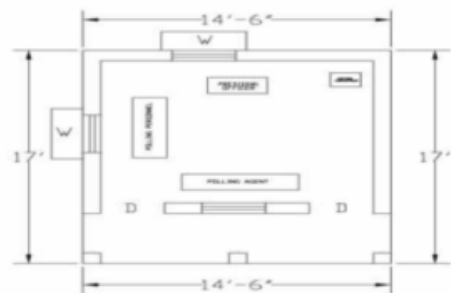

নির্বাচক নিবন্ধন আধিকারিকের স্বাক্ষর

Nazri Naksha

Google Map View

Polling Station Building Front View

Polling Station Front View

Cad View

Key MAP View

1 নাম : ভবেশ হালদার পিতার নাম: মণিসুন্দর হালদার বাড়ির নং : n0054 বয়স : 42 লিঙ্গ : পুরুষ	JQG2005049 ফটো উপলব্ধ	2 নাম : মহাতোষ হালদার পিতার নাম: কিতন হালদার বাড়ির নং : এন0054 বয়স : 23 লিঙ্গ : পুরুষ	UQX2485183 ফটো উপলব্ধ	3 নাম : শঙ্করী হালদার স্বামীর নাম: মনোমুনাথ হালদার বাড়ির নং : n0054 বয়স : 46 লিঙ্গ : মহিলা	JQG1222090 ফটো উপলব্ধ
4 নাম : মদন হালদার পিতার নাম: মাধাই হালদার বাড়ির নং : n0054 বয়স : 35 লিঙ্গ : পুরুষ	UQX0986406 ফটো উপলব্ধ	5 নাম : এলা হালদার স্বামীর নাম: কিতন হালদার বাড়ির নং : n0054 বয়স : 47 লিঙ্গ : মহিলা	JQG1598192 ফটো উপলব্ধ	6 নাম : কিতন হালদার পিতার নাম: মাধাই হালদার বাড়ির নং : বয়স : 46 লিঙ্গ : পুরুষ	JQG2315992 ফটো উপলব্ধ
7 নাম : মনিসুন্দর হালদার পিতার নাম: মাধাই হালদার বাড়ির নং : n0054 বয়স : 50 লিঙ্গ : পুরুষ	JQG2315976 ফটো উপলব্ধ	8 নাম : আয়েস স্বামীর নাম: মাইনুল হক বাড়ির নং : এন0054 বয়স : 23 লিঙ্গ : মহিলা	UQX2524510 ফটো উপলব্ধ	9 নাম : বাসুদেব হালদার পিতার নাম: মনিসুন্দর হালদার বাড়ির নং : N0054 বয়স : 26 লিঙ্গ : পুরুষ	UQX2077741 ফটো উপলব্ধ
Q 10 নাম : সুচিত্রা হালদার স্বামীর নাম: ভবেশ হালদার বাড়ির নং : বয়স : 39 লিঙ্গ : মহিলা	JQG2602571 ফটো উপলব্ধ	11 নাম : পূর্ণিমা হালদার পিতার নাম: শিরিশ হালদার বাড়ির নং : এন0054 বয়স : 23 লিঙ্গ : মহিলা	UQX2485159 ফটো উপলব্ধ	12 নাম : শিরিশ হালদার পিতার নাম: মাধাই হালদার বাড়ির নং : n0054 বয়স : 44 লিঙ্গ : পুরুষ	JQG2315984 ফটো উপলব্ধ
Q 13 নাম : সৌরভ হালদার পিতার নাম: শিরিশ হালদার বাড়ির নং : পাবনাপাড়া বয়স : 20 লিঙ্গ : পুরুষ	UQX2712271 ফটো উপলব্ধ	14 নাম : সরস্বতী হালদার (বিশ্বাস) স্বামীর নাম: সুশীল হালদার বাড়ির নং : n0131 বয়স : 36 লিঙ্গ : মহিলা	UQX1046333 ফটো উপলব্ধ	15 নাম : সেরিনা হালদার স্বামীর নাম: মনিসুন্দর হালদার বাড়ির নং : n0054 বয়স : 23 লিঙ্গ : মহিলা	UQX2392975 ফটো উপলব্ধ
16 নাম : রেবিনা হালদার স্বামীর নাম: মনিসুন্দর হালদার বাড়ির নং : এন0000 বয়স : 23 লিঙ্গ : মহিলা	UQX2550598 ফটো উপলব্ধ	17 নাম : সবেদা হালদার স্বামীর নাম: আব্দুল রাব্বির বাড়ির নং : এন0228 বয়স : 23 লিঙ্গ : মহিলা	UQX2392850 ফটো উপলব্ধ	18 নাম : পুতুল ঘোষ স্বামীর নাম: সতীশ ঘোষ বাড়ির নং : n0010 বয়স : 71 লিঙ্গ : মহিলা	WB/06/040/012002 ফটো উপলব্ধ
19 নাম : রুমা ঘোষ স্বামীর নাম: রঞ্জিত ঘোষ বাড়ির নং : n0010 বয়স : 31 লিঙ্গ : মহিলা	UQX1535020 ফটো উপলব্ধ	20 নাম : সঞ্জিত ঘোষ পিতার নাম: জ্যোতিষ ঘোষ বাড়ির নং : n0198 বয়স : 36 লিঙ্গ : পুরুষ	UQX0077354 ফটো উপলব্ধ	21 নাম : দিপালী বসাক স্বামীর নাম: মানিক বসাক বাড়ির নং : 9 বয়স : 35 লিঙ্গ : মহিলা	UQX1046366 ফটো উপলব্ধ
22 নাম : সুনীল ঘোষ পিতার নাম: সতীশ ঘোষ বাড়ির নং : n0010 বয়স : 48 লিঙ্গ : পুরুষ	JQG1224831 ফটো উপলব্ধ	23 নাম : প্রকাশ ঘোষ পিতার নাম: দীপচাঁদ ঘোষ বাড়ির নং : N090 বয়স : 25 লিঙ্গ : পুরুষ	UQX2377208 ফটো উপলব্ধ	24 নাম : জ্যোৎসনা ঘোষ স্বামীর নাম: সুনীল ঘোষ বাড়ির নং : n0010 বয়স : 41 লিঙ্গ : মহিলা	JQG2315018 ফটো উপলব্ধ
25 নাম : রঞ্জিত ঘোষ পিতার নাম: সতীশ ঘোষ বাড়ির নং : n0010 বয়স : 40 লিঙ্গ : পুরুষ	JQG2602357 ফটো উপলব্ধ	26 নাম : সুরজ চৌধুরী পিতার নাম: অর্জুন চৌধুরী বাড়ির নং : চৌধুরী পাড়া বয়স : 25 লিঙ্গ : পুরুষ	UQX2160125 ফটো উপলব্ধ	27 নাম : সুরজ চৌধুরী পিতার নাম: অশোক চৌধুরী বাড়ির নং : এন0267 বয়স : 25 লিঙ্গ : পুরুষ	UQX2160323 ফটো উপলব্ধ
28 নাম : ভোলা চৌধুরী পিতার নাম: ফুলচাঁদ চৌধুরী বাড়ির নং : পাবনাপাড়া বয়স : 37 লিঙ্গ : পুরুষ	UQX1199363 ফটো উপলব্ধ	29 নাম : বুলবুলী হালদার স্বামীর নাম: ধীরেন হালদার বাড়ির নং : n0004 বয়স : 62 লিঙ্গ : মহিলা	NLW2528826 ফটো উপলব্ধ	30 নাম : প্রতিমা চৌধুরী স্বামীর নাম: ভোলা চৌধুরী বাড়ির নং : পাবনাপাড়া বয়স : 30 লিঙ্গ : মহিলা	UQX1535038 ফটো উপলব্ধ