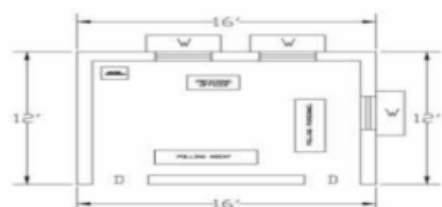

নির্বাচক নিবন্ধন আধিকারিকের স্বাক্ষর

Nazri Naksha

Google Map View

Polling Station Building Front View

Polling Station Front View

Cad View

Key MAP View

1 নাম : প্রসেনজিৎ সরেন পিতার নাম: অর্জুন সরেন বাড়ির নং : স্ক বয়স : 35 লিঙ্গ : পুরুষ	UXO0658740 ফটো উপলব্ধ	2 নাম : রসবতী রবিদাস স্বামীর নাম: নৃপেন রবিদাস বাড়ির নং : স্ক বয়স : 40 লিঙ্গ : মহিলা	UQX1498161 ফটো উপলব্ধ	3 নাম : বাসন্তী সরকার স্বামীর নাম: সুনিলা সরকার বাড়ির নং : এন এইচ এন বয়স : 47 লিঙ্গ : মহিলা	JQG2166684 ফটো উপলব্ধ
4 নাম : পিন্টু কর্মকার পিতার নাম: চমৎকার কর্মকার বাড়ির নং : n0041 বয়স : 34 লিঙ্গ : পুরুষ	UQX1157544 ফটো উপলব্ধ	5 নাম : প্রতিমা কর্মকার স্বামীর নাম: অনিল কর্মকার বাড়ির নং : n0026 বয়স : 61 লিঙ্গ : মহিলা	WB/06/040/501007 ফটো উপলব্ধ	6 নাম : ধনঞ্জয় কর্মকার পিতার নাম: চমৎকার কর্মকার বাড়ির নং : n0041 বয়স : 28 লিঙ্গ : পুরুষ	UQX1876317 ফটো উপলব্ধ
7 নাম : সম্পা দেবনাথ কর্মকার স্বামীর নাম: পিন্টু কর্মকার বাড়ির নং : এন0041 বয়স : 30 লিঙ্গ : মহিলা	UQX2167229 ফটো উপলব্ধ	8 নাম : সোনালী রবিদাস কর্মকার স্বামীর নাম: প্রশান্ত কর্মকার বাড়ির নং : এন0041 বয়স : 22 লিঙ্গ : মহিলা	UQX2528941 ফটো উপলব্ধ	9 নাম : প্রশান্ত কর্মকার পিতার নাম: চমৎকার কর্মকার বাড়ির নং : N0041 বয়স : 25 লিঙ্গ : পুরুষ	UQX2335545 ফটো উপলব্ধ
10 নাম : পার্বতী দাস(কর্মকার) স্বামীর নাম: দীপক কর্মকার বাড়ির নং : n0041 বয়স : 30 লিঙ্গ : মহিলা	UQX1753359 ফটো উপলব্ধ	11 নাম : সঞ্জয় কর্মকার পিতার নাম: নিরঞ্জন কর্মকার বাড়ির নং : n0041 বয়স : 38 লিঙ্গ : পুরুষ	JQG2655181 ফটো উপলব্ধ	12 নাম : গোপাল কর্মকার পিতার নাম: জীতেন কর্মকার বাড়ির নং : n0041 বয়স : 76 লিঙ্গ : পুরুষ	WB/06/040/501005 ফটো উপলব্ধ
13 নাম : কুড়ানী কর্মকার স্বামীর নাম: গোপাল কর্মকার বাড়ির নং : n0041 বয়স : 58 লিঙ্গ : মহিলা	JQG0868497 ফটো উপলব্ধ	14 নাম : কম্পনা কর্মকার স্বামীর নাম: নিরঞ্জন কর্মকার বাড়ির নং : n0041 বয়স : 56 লিঙ্গ : মহিলা	WB/06/040/501002 ফটো উপলব্ধ	15 নাম : সুবোধ কর্মকার পিতার নাম: জীতেন কর্মকার বাড়ির নং : n0041 বয়স : 71 লিঙ্গ : পুরুষ	WB/06/040/501008 ফটো উপলব্ধ
16 নাম : নিরঞ্জন কর্মকার পিতার নাম: জীতেন কর্মকার বাড়ির নং : n0041 বয়স : 66 লিঙ্গ : পুরুষ	JQG0868455 ফটো উপলব্ধ	17 নাম : সরস্বতী কর্মকার স্বামীর নাম: সুবোধ কর্মকার বাড়ির নং : n0041 বয়স : 61 লিঙ্গ : মহিলা	WB/06/040/501009 ফটো উপলব্ধ	18 নাম : প্রবীর কিস্ক পিতার নাম: ভার্গাই কিস্ক বাড়ির নং : n0041 বয়স : 36 লিঙ্গ : পুরুষ	UQX1157437 ফটো উপলব্ধ
19 নাম : দীপক কর্মকার পিতার নাম: সুবোধ কর্মকার বাড়ির নং : n0041 বয়স : 43 লিঙ্গ : পুরুষ	JQG2245496 ফটো উপলব্ধ	20 নাম : চমৎকার কর্মকার পিতার নাম: জীতেন কর্মকার বাড়ির নং : n0041 বয়স : 63 লিঙ্গ : পুরুষ	UQX2795201 ফটো উপলব্ধ	21 নাম : মামুনী কর্মকার রায় স্বামীর নাম: সঞ্জয় কর্মকার বাড়ির নং : n0041 বয়স : 33 লিঙ্গ : মহিলা	UQX1498203 ফটো উপলব্ধ
22 নাম : বন্দনা কর্মকার(কির্তনীয়া) স্বামীর নাম: মুকুল কির্তনীয়া বাড়ির নং : বলারামপুর বয়স : 33 লিঙ্গ : মহিলা	UQX1368885 ফটো উপলব্ধ	23 নাম : মুকুল কির্তনীয়া পিতার নাম: পরেশ কির্তনীয়া বাড়ির নং : BALARAMPUR বয়স : 36 লিঙ্গ : পুরুষ	UQX0935031 ফটো উপলব্ধ	24 নাম : শমরী ঘোষ পিতার নাম: উজানা ঘোষ বাড়ির নং : n0097 বয়স : 47 লিঙ্গ : মহিলা	JQG1367739 ফটো উপলব্ধ
25 নাম : রামচন্দ্র ঘোষ পিতার নাম: উকরনা ঘোষ বাড়ির নং : N0097 বয়স : 24 লিঙ্গ : পুরুষ	UQX2335453 ফটো উপলব্ধ	26 নাম : তপতী চৌধুরী পিতার নাম: বীরেন্দ্র নাথ চৌধুরী বাড়ির নং : n0077 বয়স : 37 লিঙ্গ : মহিলা	JQG2867133 ফটো উপলব্ধ	27 নাম : বিটিয়া মুর্মু পিতার নাম: নাচন টুডু বাড়ির নং : n0004 বয়স : 38 লিঙ্গ : মহিলা	JQG2560027 ফটো উপলব্ধ
28 নাম : সুমিতা মার্ভি স্বামীর নাম: সুনিলা বাক্সে বাড়ির নং : n0004 বয়স : 29 লিঙ্গ : মহিলা	UQX1876325 ফটো উপলব্ধ	29 নাম : ইংলিশ মুর্মু পিতার নাম: রাবিন মুর্মু বাড়ির নং : n0004 বয়স : 55 লিঙ্গ : মহিলা	JQG1369065 ফটো উপলব্ধ	30 নাম : রাজ মুর্মু পিতার নাম: রাবিন মুর্মু বাড়ির নং : n0004 বয়স : 44 লিঙ্গ : পুরুষ	JQG1623495 ফটো উপলব্ধ