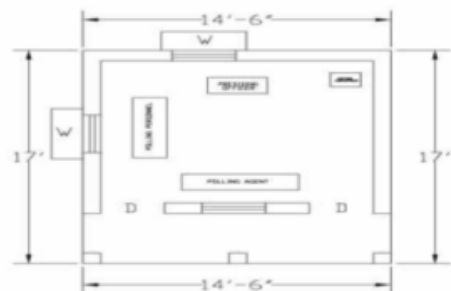

নির্বাচক নিবন্ধন আধিকারিকের স্বাক্ষর

Nazri Naksha

Google Map View

Polling Station Building Front View

Polling Station Front View

Cad View

Key MAP View

1 নাম : রানা বর্মন স্বামীর নাম: ভবেশ বর্মন বাড়ির নং : এন0245 বয়স : 22 লিঙ্গ : মহিলা	UQX2652527 ফটো উপলব্ধ	2 নাম : ভবেশ বর্মন পিতার নাম: কালু বর্মন বাড়ির নং : 245 বয়স : 31 লিঙ্গ : পুরুষ	UQX1499094 ফটো উপলব্ধ	3 নাম : সারতী বর্মন স্বামীর নাম: কালু বর্মন বাড়ির নং : n0245 বয়স : 55 লিঙ্গ : মহিলা	UQX2503803 ফটো উপলব্ধ
Q 4 নাম : সৃজন দাস পিতার নাম: সুরেশ দাস বাড়ির নং : এন006 বয়স : 32 লিঙ্গ : পুরুষ	UQX1390426 ফটো উপলব্ধ	Q 5 নাম : অশোক মাহাতো পিতার নাম: মহাকেশু মাহাতো বাড়ির নং : এন0245 বয়স : 25 লিঙ্গ : পুরুষ	UQX2124295 ফটো উপলব্ধ	6 নাম : দুলী রায় স্বামীর নাম: যোগেন্দ্র রায় বাড়ির নং : n0245 বয়স : 43 লিঙ্গ : মহিলা	JQG2247989 ফটো উপলব্ধ
7 নাম : জগন্নাথ বর্মন পিতার নাম: কালু বর্মন বাড়ির নং : n0245 বয়স : 30 লিঙ্গ : পুরুষ	UQX1638840 ফটো উপলব্ধ	8 নাম : কিরন বর্মন মায়ের নাম: কালীদাসী বর্মন বাড়ির নং : n0310 বয়স : 41 লিঙ্গ : মহিলা	JQG2557783 ফটো উপলব্ধ	9 নাম : কালু বর্মন পিতার নাম: দেবেন বর্মন বাড়ির নং : n0245 বয়স : 62 লিঙ্গ : পুরুষ	UQX2503795 ফটো উপলব্ধ
Q 10 নাম : মহাদেব মাহাতো পিতার নাম: মৃত রামেশ্বর মাহাতো বাড়ির নং : বয়স : 54 লিঙ্গ : পুরুষ	UQX1754282 ফটো উপলব্ধ	11 নাম : মায়ী বর্মন স্বামীর নাম: গোপাল বর্মন বাড়ির নং : n0382 বয়স : 31 লিঙ্গ : মহিলা	UQX1498138 ফটো উপলব্ধ	Q 12 নাম : কনিলা কর্মকার পিতার নাম: যোগেশ কর্মকার বাড়ির নং : এন0241 বয়স : 28 লিঙ্গ : পুরুষ	UQX2495034 ফটো উপলব্ধ
13 নাম : তারাপদ কর্মকার পিতার নাম: মৃত ছোটো কর্মকার বাড়ির নং : n0237 বয়স : 41 লিঙ্গ : পুরুষ	UQX1754308 ফটো উপলব্ধ	14 নাম : ফনী কর্মকার পিতার নাম: জানকী কর্মকার বাড়ির নং : n0232 বয়স : 52 লিঙ্গ : পুরুষ	JQG2558997 ফটো উপলব্ধ	15 নাম : মিনতি কর্মকার স্বামীর নাম: নিতাই কর্মকার বাড়ির নং : n0221 বয়স : 44 লিঙ্গ : মহিলা	JQG2559029 ফটো উপলব্ধ
16 নাম : নিতাই কর্মকার পিতার নাম: বালক কর্মকার বাড়ির নং : n0221 বয়স : 58 লিঙ্গ : পুরুষ	JQG1626613 ফটো উপলব্ধ	17 নাম : রনজিৎ কর্মকার পিতার নাম: হরিপদ কর্মকার বাড়ির নং : n0199 বয়স : 50 লিঙ্গ : পুরুষ	WB/06/040/504365 ফটো উপলব্ধ	18 নাম : সুচিত্রা কর্মকার মায়ের নাম: সুভাষিনী কর্মকার বাড়ির নং : 226 বয়স : 33 লিঙ্গ : মহিলা	UQX1971084 ফটো উপলব্ধ
19 নাম : সুমন কর্মকার পিতার নাম: সঞ্জীত কর্মকার বাড়ির নং : এন0199 বয়স : 25 লিঙ্গ : পুরুষ	UQX2094860 ফটো উপলব্ধ	20 নাম : সাগরী কর্মকার স্বামীর নাম: চুন্ কর্মকার বাড়ির নং : n0241 বয়স : 61 লিঙ্গ : মহিলা	WB/06/040/504379 ফটো উপলব্ধ	21 নাম : কাঞ্চনলাতা কর্মকার স্বামীর নাম: অজিত কর্মকার বাড়ির নং : n0240 বয়স : 62 লিঙ্গ : মহিলা	UQX2782688 ফটো উপলব্ধ
22 নাম : দেবশ্রী বর্মন (কর্মকার) স্বামীর নাম: তপন কর্মকার বাড়ির নং : n0238 বয়স : 33 লিঙ্গ : মহিলা	UQX1360312 ফটো উপলব্ধ	23 নাম : দীপা কর্মকার পিতার নাম: অজিত কর্মকার বাড়ির নং : 606 বয়স : 39 লিঙ্গ : মহিলা	UQX1019108 ফটো উপলব্ধ	24 নাম : অমিত কর্মকার পিতার নাম: নিতাই কর্মকার বাড়ির নং : এন0221 বয়স : 25 লিঙ্গ : পুরুষ	UQX2167864 ফটো উপলব্ধ
25 নাম : সরস্বতী কর্মকার পিতার নাম: মিলন কর্মকার বাড়ির নং : এন0226 বয়স : 27 লিঙ্গ : মহিলা	UQX2124394 ফটো উপলব্ধ	26 নাম : গৌরী কর্মকার স্বামীর নাম: ধনঞ্জয় কর্মকার বাড়ির নং : n0238 বয়স : 55 লিঙ্গ : মহিলা	WB/06/040/504381 ফটো উপলব্ধ	27 নাম : চম্পা কর্মকার স্বামীর নাম: বিশ্বজিৎ কর্মকার বাড়ির নং : n0237 বয়স : 38 লিঙ্গ : মহিলা	UQX1158518 ফটো উপলব্ধ
28 নাম : সুভাষিনী কর্মকার স্বামীর নাম: মিলন কর্মকার বাড়ির নং : n0226 বয়স : 56 লিঙ্গ : মহিলা	WB/06/040/504369 ফটো উপলব্ধ	29 নাম : শিব রঞ্জন কর্মকার পিতার নাম: দুলু কর্মকার বাড়ির নং : n0222 বয়স : 30 লিঙ্গ : পুরুষ	UQX1638824 ফটো উপলব্ধ	30 নাম : তাপস কর্মকার পিতার নাম: ধনঞ্জয় কর্মকার বাড়ির নং : n0238 বয়স : 29 লিঙ্গ : পুরুষ	UQX1877216 ফটো উপলব্ধ