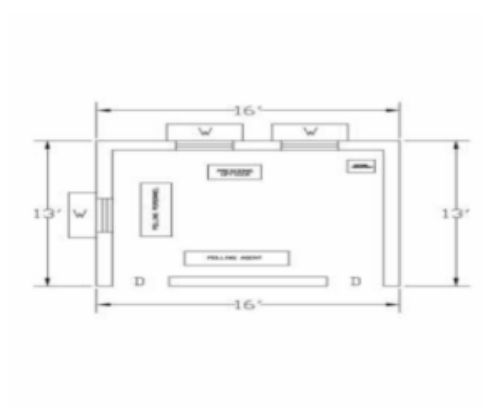

নির্বাচক নিবন্ধন আধিকারিকের স্বাক্ষর

Nazri Naksha

Google Map View

Polling Station Building Front View

Polling Station Front View

Cad View

Key MAP View

1 নাম : কার্তিক বর্মণ পিতার নাম: ছানা বর্মণ বাড়ির নং : নিই বয়স : 46 লিঙ্গ : পুরুষ	JQG1395540 ফটো উপলব্ধ	2 নাম : তাপস কুমার বর্মণ পিতার নাম: ছানারাম বর্মণ বাড়ির নং : এন288 বয়স : 47 লিঙ্গ : পুরুষ	UQX1499375 ফটো উপলব্ধ	3 নাম : ধুমা মুর্মু মায়ের নাম: সাজ্জলী হাঁসদা বাড়ির নং : নতুন বয়স : 35 লিঙ্গ : পুরুষ	RJJ0762559 ফটো উপলব্ধ
4 নাম : জহরলাল মার্ভি পিতার নাম: দুর্গা মার্ভি বাড়ির নং : n0037 বয়স : 44 লিঙ্গ : পুরুষ	JQG2562163 ফটো উপলব্ধ	5 নাম : শ্যামলী বর্মণ স্বামীর নাম: কার্তিক বর্মণ বাড়ির নং : নিই বয়স : 46 লিঙ্গ : মহিলা	UQX1185495 ফটো উপলব্ধ	6 নাম : গায়ত্রী বর্মণ পিতার নাম: জগদীশ বর্মণ বাড়ির নং : বলরামপুর বয়স : 35 লিঙ্গ : মহিলা	RJJ0626796 ফটো উপলব্ধ
7 নাম : বিশাখা সরকার মন্ডল স্বামীর নাম: ক্ষুদীরাম মন্ডল বাড়ির নং : নতুন বয়স : 34 লিঙ্গ : মহিলা	UTI0870758 ফটো উপলব্ধ	8 নাম : জয়ন্তী লোহার স্বামীর নাম: উত্তম লোহার বাড়ির নং : এন0024 বয়স : 41 লিঙ্গ : মহিলা	JQG2426203 ফটো উপলব্ধ	9 নাম : জয়দেব কর্মকার পিতার নাম: নরেন কর্মকার বাড়ির নং : n0018 বয়স : 46 লিঙ্গ : পুরুষ	UQX1185511 ফটো উপলব্ধ
10 নাম : ভীম কর্মকার পিতার নাম: হরেন কর্মকার বাড়ির নং : n0043 বয়স : 46 লিঙ্গ : পুরুষ	UQX1263441 ফটো উপলব্ধ	11 নাম : কুমুদ কর্মকার পিতার নাম: ভীম কর্মকার বাড়ির নং : সি/ও-ভীম কর্মকার বয়স : 22 লিঙ্গ : পুরুষ	UQX2702322 ফটো উপলব্ধ	12 নাম : শ্যামল কর্মকার পিতার নাম: নরেন্দ্র কর্মকার বাড়ির নং : n0015 বয়স : 44 লিঙ্গ : পুরুষ	JQG2249936 ফটো উপলব্ধ
Q 13 নাম : পার্বতী লোহার কর্মকার স্বামীর নাম: কৃষ্ণ কর্মকার বাড়ির নং : বয়স : 42 লিঙ্গ : মহিলা	UQX1499318 ফটো উপলব্ধ	14 নাম : বিশ্ব কর্মকার পিতার নাম: ভুটু কর্মকার বাড়ির নং : ফতেল্লাপুর বয়স : 30 লিঙ্গ : পুরুষ	RBT1443985 ফটো উপলব্ধ	15 নাম : চন্দন কর্মকার পিতার নাম: কৃষ্ণ কর্মকার বাড়ির নং : N0015 বয়স : 27 লিঙ্গ : পুরুষ	UQX2076479 ফটো উপলব্ধ
16 নাম : হরেন কর্মকার পিতার নাম: মহেশ্বর কর্মকার বাড়ির নং : n0002 বয়স : 52 লিঙ্গ : পুরুষ	JQG1395466 ফটো উপলব্ধ	17 নাম : কৃষ্ণ কর্মকার পিতার নাম: নরেন্দ্র কর্মকার বাড়ির নং : n0015 বয়স : 47 লিঙ্গ : পুরুষ	UQX2230266 ফটো উপলব্ধ	18 নাম : জ্যোত্স্না কর্মকার স্বামীর নাম: হরেন কর্মকার বাড়ির নং : n0002 বয়স : 50 লিঙ্গ : মহিলা	JQG1395458 ফটো উপলব্ধ
19 নাম : মনোরঞ্জন কর্মকার পিতার নাম: হরেন কর্মকার বাড়ির নং : n0002 বয়স : 28 লিঙ্গ : পুরুষ	UQX1639277 ফটো উপলব্ধ	Q 20 নাম : সরস্বতী কর্মকার স্বামীর নাম: জয়দেব কর্মকার বাড়ির নং : কুল বয়স : 38 লিঙ্গ : মহিলা	UQX2336683 ফটো উপলব্ধ	21 নাম : শিবেন কর্মকার পিতার নাম: মহেশ্বর কর্মকার বাড়ির নং : n0002 বয়স : 50 লিঙ্গ : পুরুষ	JQG1625011 ফটো উপলব্ধ
22 নাম : জ্যোতি কর্মকার পিতার নাম: অনিল কর্মকার বাড়ির নং : n0014 বয়স : 29 লিঙ্গ : পুরুষ	UQX1903947 ফটো উপলব্ধ	23 নাম : অমিত কর্মকার পিতার নাম: মোহিয়া কর্মকার বাড়ির নং : n0047 বয়স : 38 লিঙ্গ : পুরুষ	UQX1360551 ফটো উপলব্ধ	24 নাম : রমনী কর্মকার পিতার নাম: পরান কর্মকার বাড়ির নং : n0024 বয়স : 50 লিঙ্গ : পুরুষ	WB/06/040/513014 ফটো উপলব্ধ
25 নাম : বিবেক কর্মকার পিতার নাম: হরেন কর্মকার বাড়ির নং : এন0002 বয়স : 25 লিঙ্গ : পুরুষ	UQX2170330 ফটো উপলব্ধ	26 নাম : ছবি কর্মকার স্বামীর নাম: অনিল কর্মকার বাড়ির নং : n0014 বয়স : 53 লিঙ্গ : মহিলা	JQG2562189 ফটো উপলব্ধ	27 নাম : মমতা কর্মকার স্বামীর নাম: অবিনাথ কর্মকার বাড়ির নং : এন0024 বয়স : 32 লিঙ্গ : মহিলা	UQX2513034 ফটো উপলব্ধ
28 নাম : প্রমিলা কর্মকার স্বামীর নাম: নরেন কর্মকার বাড়ির নং : n0018 বয়স : 73 লিঙ্গ : মহিলা	WB/06/040/513019 ফটো উপলব্ধ	29 নাম : অনিল কর্মকার পিতার নাম: জটু কর্মকার বাড়ির নং : n0014 বয়স : 56 লিঙ্গ : পুরুষ	JQG1396217 ফটো উপলব্ধ	30 নাম : গোলাপী কর্মকার স্বামীর নাম: শঙ্কর কর্মকার বাড়ির নং : n0008 বয়স : 53 লিঙ্গ : মহিলা	WB/06/040/513008 ফটো উপলব্ধ