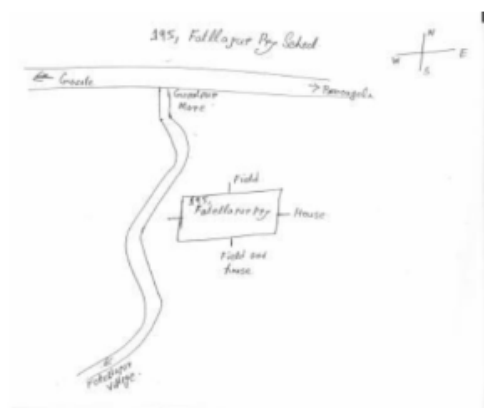

Nazri Naksha