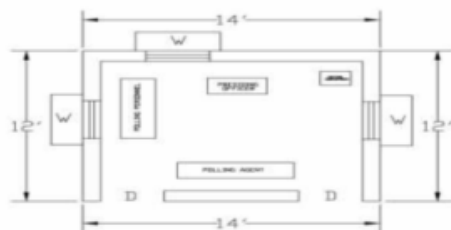

নির্বাচক নিবন্ধন আধিকারিকের স্বাক্ষর

Nazri Naksha

Google Map View

Polling Station Building Front View

Polling Station Front View

Cad View

Key MAP View

1	JQG1396068	নাম : পাল্টন বেসরা পিতার নাম: সুগুম বেসরা বাড়ির নং : n0042 বয়স : 56 লিঙ্গ : পুরুষ	ফটো উপলব্ধ	2	UQX2337368	নাম : বিশ্বজিৎ বাকি পিতার নাম: নুনা বাকি বাড়ির নং : N0022 বয়স : 25 লিঙ্গ : পুরুষ	ফটো উপলব্ধ	3	UQX2609485	নাম : শুকু বাকী পিতার নাম: নুনা বাকী বাড়ির নং : এন0022 বয়স : 23 লিঙ্গ : পুরুষ	ফটো উপলব্ধ
4	UQX2495802	নাম : সঞ্জিত বেসরা পিতার নাম: পুলটন বেসরা বাড়ির নং : এন0042 বয়স : 23 লিঙ্গ : পুরুষ	ফটো উপলব্ধ	5	UQX1639970	নাম : হাজু টুডু স্বামীর নাম: তালু মার্ভি বাড়ির নং : n0013 বয়স : 34 লিঙ্গ : মহিলা	ফটো উপলব্ধ	6	UQX1878016	নাম : চানদমুনি মার্ভি পিতার নাম: ধনু মার্ভি বাড়ির নং : n0013 বয়স : 29 লিঙ্গ : মহিলা	ফটো উপলব্ধ
7	UQX1500065	নাম : সুখী মুর্মু স্বামীর নাম: বাবলু সরেন বাড়ির নং : n0088 বয়স : 31 লিঙ্গ : মহিলা	ফটো উপলব্ধ	8	WB/06/040/513532	নাম : বাসকি নুনা পিতার নাম: বাসকি বাহু বাড়ির নং : n0022 বয়স : 53 লিঙ্গ : পুরুষ	ফটো উপলব্ধ	9	UQX1639954	নাম : সুচিত্রা বর্মণ স্বামীর নাম: বাসুদেব বর্মণ বাড়ির নং : নিউ বয়স : 47 লিঙ্গ : মহিলা	ফটো উপলব্ধ
10	JQG1394907	নাম : ছিতা স্বামীর নাম: ধনু মার্ভি বাড়ির নং : n0013 বয়স : 51 লিঙ্গ : মহিলা	ফটো উপলব্ধ	11	UQX1185818	নাম : অঞ্জলী মুর্মু স্বামীর নাম: শিব মার্ভি বাড়ির নং : n0013 বয়স : 37 লিঙ্গ : মহিলা	ফটো উপলব্ধ	12	JQG2656395	নাম : চুরকা বেসরা পিতার নাম: সুগুম বেসরা বাড়ির নং : n0003 বয়স : 38 লিঙ্গ : পুরুষ	ফটো উপলব্ধ
13	UQX1185859	নাম : শিব মার্ভি পিতার নাম: ধনু মার্ভি বাড়ির নং : n0013 বয়স : 35 লিঙ্গ : পুরুষ	ফটো উপলব্ধ	14	UQX2076933	নাম : সাহু বাকি পিতার নাম: নুনা বাকি বাড়ির নং : N0022 বয়স : 27 লিঙ্গ : পুরুষ	ফটো উপলব্ধ	15	YTU1021773	নাম : ভারতী মার্ভি মায়ের নাম: সুকুরমণী হেমরম বাড়ির নং : N0022 বয়স : 48 লিঙ্গ : মহিলা	ফটো উপলব্ধ
16	UQX1185750	নাম : শিবলাল মার্ভি পিতার নাম: কবিরাজ মার্ভি বাড়ির নং : n0013 বয়স : 34 লিঙ্গ : পুরুষ	ফটো উপলব্ধ	17	JQG1626597	নাম : সুনীল বেসরা পিতার নাম: সুগুম বেসরা বাড়ির নং : n0003 বয়স : 46 লিঙ্গ : পুরুষ	ফটো উপলব্ধ	18	JQG2562494	নাম : রানী বেসরা পিতার নাম: সুগুম বেসরা বাড়ির নং : n0003 বয়স : 56 লিঙ্গ : মহিলা	ফটো উপলব্ধ
19	WB/06/040/513221	নাম : সরকার বেসরা পিতার নাম: সুগুম বেসরা বাড়ির নং : n0003 বয়স : 59 লিঙ্গ : পুরুষ	ফটো উপলব্ধ	20	UQX0845685	নাম : দিপালী টুডু স্বামীর নাম: সুনীল বেসরা বাড়ির নং : n0003 বয়স : 40 লিঙ্গ : মহিলা	ফটো উপলব্ধ	21	UQX1500073	নাম : অনুপম সরকার পিতার নাম: হরিপদ সরকার বাড়ির নং : স্কু বয়স : 31 লিঙ্গ : পুরুষ	ফটো উপলব্ধ
22	JQG2250389	নাম : বিশ্বনাথ কিস্কু পিতার নাম: শালকু কিস্কু বাড়ির নং : n0021 বয়স : 44 লিঙ্গ : পুরুষ	ফটো উপলব্ধ	23	UQX2124428	নাম : জানকী কিস্কু পিতার নাম: বিনোদ কিস্কু বাড়ির নং : এন0123 বয়স : 26 লিঙ্গ : মহিলা	ফটো উপলব্ধ	24	WB/06/040/513209	নাম : রতন কিস্কু পিতার নাম: সুফল কিস্কু বাড়ির নং : n0018 বয়স : 68 লিঙ্গ : পুরুষ	ফটো উপলব্ধ
25	UQX2218006	নাম : কুমারি মুর্মু স্বামীর নাম: রাতু কিস্কু বাড়ির নং : n0018 বয়স : 61 লিঙ্গ : মহিলা	ফটো উপলব্ধ	26	UQX1360668	নাম : পূর্ণ কিস্কু পিতার নাম: রতন কিস্কু বাড়ির নং : 37 বয়স : 37 লিঙ্গ : পুরুষ	ফটো উপলব্ধ	27	WB/06/040/513212	নাম : সাবা টুডু পিতার নাম: রামকু টুডু বাড়ির নং : n0036 বয়স : 67 লিঙ্গ : পুরুষ	ফটো উপলব্ধ
28	UQX1755081	নাম : মিনতী সরেন মায়ের নাম: মৃত দুলা সরেন বাড়ির নং : বয়স : 38 লিঙ্গ : মহিলা	ফটো উপলব্ধ	29	JQG1395094	নাম : মাঝি টুডু পিতার নাম: রামকু টুডু বাড়ির নং : n0032 বয়স : 69 লিঙ্গ : পুরুষ	ফটো উপলব্ধ	30	UQX2637866	নাম : সুকুরমণি টুডু পিতার নাম: তালা টুডু বাড়ির নং : নতুন বয়স : 21 লিঙ্গ : মহিলা	ফটো উপলব্ধ